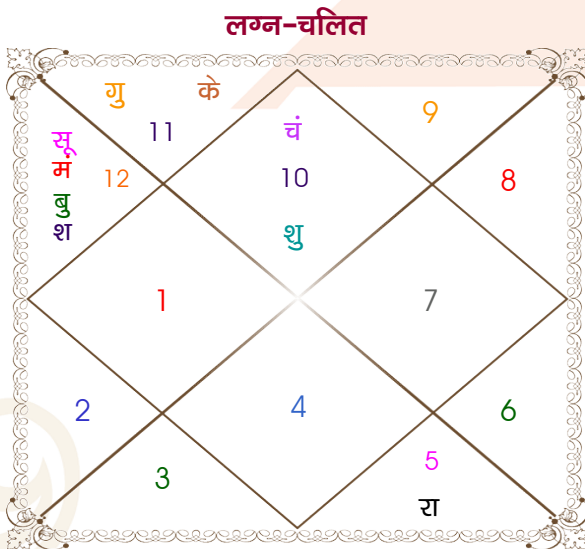

Sachin sg31405702

aayushi

Model: Web-FreeMatching

Order No: 121785605

पुल्लिंग : \_\_\_\_\_ लिंग \_\_\_\_\_ : स्त्रीलिंग  
 23-24/03/1998 : \_\_\_\_\_ जन्म तिथि \_\_\_\_\_ : 21-22/01/1999  
 सोम-मंगलवार : \_\_\_\_\_ दिन \_\_\_\_\_ : गुरु-शुक्रवार  
 घंटे 03:15:00 : \_\_\_\_\_ जन्म समय \_\_\_\_\_ : 04:50:00 घंटे  
 घटी 52:09:18 : \_\_\_\_\_ जन्म समय(घटी) \_\_\_\_\_ : 53:53:15 घटी  
 India : \_\_\_\_\_ देश \_\_\_\_\_ : India  
 Panipat : \_\_\_\_\_ स्थान \_\_\_\_\_ : Meerut  
 29:24:00 उत्तर : \_\_\_\_\_ अक्षांश \_\_\_\_\_ : 29:00:00 उत्तर  
 76:58:00 पूर्व : \_\_\_\_\_ रेखांश \_\_\_\_\_ : 77:42:00 पूर्व  
 82:30:00 पूर्व : \_\_\_\_\_ मध्य रेखांश \_\_\_\_\_ : 82:30:00 पूर्व  
 घंटे -00:22:08 : \_\_\_\_\_ स्थानिक संस्कार \_\_\_\_\_ : -00:19:12 घंटे  
 घंटे 00:00:00 : \_\_\_\_\_ ग्रीष्म संस्कार \_\_\_\_\_ : 00:00:00 घंटे  
 06:23:16 : \_\_\_\_\_ सूर्योदय \_\_\_\_\_ : 07:13:00  
 18:34:51 : \_\_\_\_\_ सूर्यास्त \_\_\_\_\_ : 17:48:03  
 23:49:50 : \_\_\_\_\_ चित्रपक्षीय अयनांश \_\_\_\_\_ : 23:50:29

विंशोत्तरी चन्द्र 9वर्ष 1मा 7दि राहु		अंश	राशि	ग्रह	राशि	अंश	विंशोत्तरी गुरु 2वर्ष 10मा 15दि बुध
		06:28:42	मक	लग्न	धनु	01:19:20	
		09:13:26	मीन	सूर्य	मक	07:37:51	
		11:11:36	मक	चंद्र	मीन	00:56:12	
		20:57:37	मीन	मंगल	तुला	04:16:06	
राहु	11/01/2017	26:40:51	मीन	बुध	धनु	28:59:19	बुध
गुरु	07/06/2019	17:29:46	कुंभ	गुरु	मीन	01:38:09	केतु
शनि	13/04/2022	22:48:26	मक	शुक्र	मक	27:47:29	शुक्र
बुध	30/10/2024	26:56:05	मीन	शनि	मेष	03:25:34	सूर्य
केतु	18/11/2025	16:34:10	सिंह	राहु	कर्क	28:21:38	चन्द्र
शुक्र	17/11/2028	16:34:10	कुंभ	केतु	मक	28:21:38	मंगल
सूर्य	12/10/2029	17:43:23	मक	हर्ष	मक	18:16:29	राहु
चन्द्र	13/04/2031	07:51:55	मक	नेप	मक	08:00:00	गुरु
मंगल	30/04/2032	14:11:14	वृश्चि व	प्लूटो	वृश्चि	15:55:48	शनि
							07/12/2037