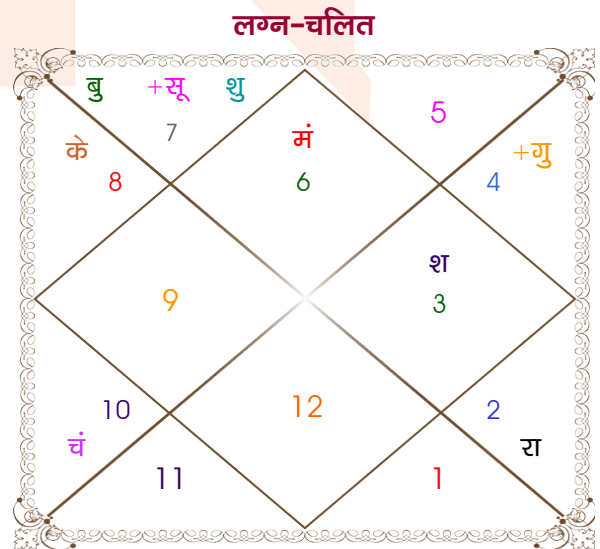

विंशोत्तरी राहु 10वर्ष 5मा 9दि गुरु 17/03/2014 17/03/2030		अंश	राशि	ग्रह	राशि	अंश	विंशोत्तरी चन्द्र 7वर्ष 7मा 14दि राहु 26/06/2017 26/06/2035	
गुरु	05/05/2016	28:48:29	कन्या	लग्न	कन्या	08:16:44	राहु	08/03/2020
शनि	16/11/2018	19:29:03	कन्या	सूर्य	तुला	24:25:28	गुरु	02/08/2022
बुध	21/02/2021	12:15:50	कुंभ	चंद्र	मक	13:10:06	शनि	08/06/2025
केतु	28/01/2022	06:50:56	कुंभ	मंगल	कन्या	22:49:45	बुध	26/12/2027
शुक्र	28/09/2024	06:07:12	कन्या	बुध	तुला	22:27:05	केतु	13/01/2029
सूर्य	17/07/2025	14:38:49	सिंह	गुरु	कर्क	23:19:14	शुक्र	13/01/2032
चन्द्र	16/11/2026	02:43:13	तुला	शुक्र व	तुला	08:22:01	सूर्य	07/12/2032
मंगल	23/10/2027	19:00:08	मिथु	शनि व	मिथु	04:21:55	चन्द्र	08/06/2034
राहु	17/03/2030	27:08:50	मेष व	राहु	वृष	14:58:37	मंगल	26/06/2035
		27:08:50	तुला व	केतु	वृश्चि	14:58:37		
		05:24:48	कुंभ व	हर्ष	कुंभ	01:02:06		
		16:33:50	मक व	नेप	मक	14:25:54		
		23:44:16	वृश्चि	प्लूटो	वृश्चि	22:29:00		

अष्टकूट गुण सारिणी

कूट	वर	कन्या	अंक	प्राप्त	दोष	क्षेत्र
वर्ण	शूद्र	वैश्य	1	0.00	--	जातीय कर्म
वश्य	मानव	चतुष्पाद	2	1.00	--	स्वभाव
तारा	विपत	मित्र	3	1.50	--	भाग्य
योनि	अश्व	वानर	4	2.00	--	यौन विचार
मैत्री	शनि	शनि	5	5.00	--	आपसी सम्बन्ध
गण	राक्षस	देव	6	1.00	--	सामाजिकता
भकूट	कुम्भ	मकर	7	0.00	हाँ	जीवन शैली
नाड़ी	आद्य	अन्त्य	8	8.00	--	स्वास्थ्य/संतान
कुल :			36	18.50		