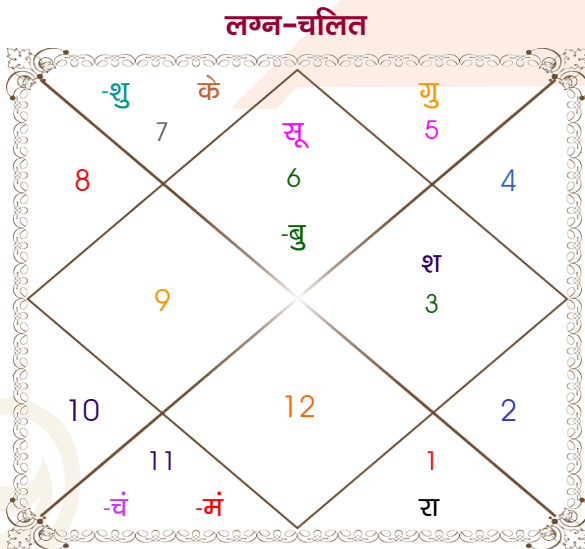

विंशोत्तरी राहु 10वर्ष 5मा 9दि गुरु 17/03/2014 17/03/2030		अंश	राशि	ग्रह	राशि	अंश	विंशोत्तरी चन्द्र 7वर्ष 7मा 14दि राहु 26/06/2017 26/06/2035	
गुरु	05/05/2016	28:48:29	कन्या	लग्न	कन्या	08:16:44	राहु	08/03/2020
शनि	16/11/2018	19:29:03	कन्या	सूर्य	तुला	24:25:28	गुरु	02/08/2022
बुध	21/02/2021	12:15:50	कुंभ	चंद्र	मक	13:10:06	शनि	08/06/2025
केतु	28/01/2022	06:50:56	कुंभ	मंगल	कन्या	22:49:45	बुध	26/12/2027
शुक्र	28/09/2024	06:07:12	कन्या	बुध	तुला	22:27:05	केतु	13/01/2029
सूर्य	17/07/2025	14:38:49	सिंह	गुरु	कर्क	23:19:14	शुक्र	13/01/2032
चन्द्र	16/11/2026	02:43:13	तुला	शुक्र व	तुला	08:22:01	सूर्य	07/12/2032
मंगल	23/10/2027	19:00:08	मिथु	शनि व	मिथु	04:21:55	चन्द्र	08/06/2034
राहु	17/03/2030	27:08:50	मेष व	राहु	वृष	14:58:37	मंगल	26/06/2035
		27:08:50	तुला व	केतु	वृश्चि	14:58:37		
		05:24:48	कुंभ व	हर्ष	कुंभ	01:02:06		
		16:33:50	मक व	नेप	मक	14:25:54		
		23:44:16	वृश्चि	प्लूटो	वृश्चि	22:29:00		

अष्टकूट गुण सारिणी

कूट	वर	कन्या	अंक	प्राप्त	दोष	क्षेत्र
वर्ण	शूद्र	वैश्य	1	0.00	--	जातीय कर्म
वश्य	मानव	चतुष्पाद	2	1.00	--	स्वभाव
तारा	विपत	मित्र	3	1.50	--	भाग्य
योनि	अश्व	वानर	4	2.00	--	यौन विचार
मैत्री	शनि	शनि	5	5.00	--	आपसी सम्बन्ध
गण	राक्षस	देव	6	1.00	--	सामाजिकता
भकूट	कुम्भ	मकर	7	0.00	हाँ	जीवन शैली
नाड़ी	आद्य	अन्त्य	8	8.00	--	स्वास्थ्य/संतान
कुल :			36	18.50		