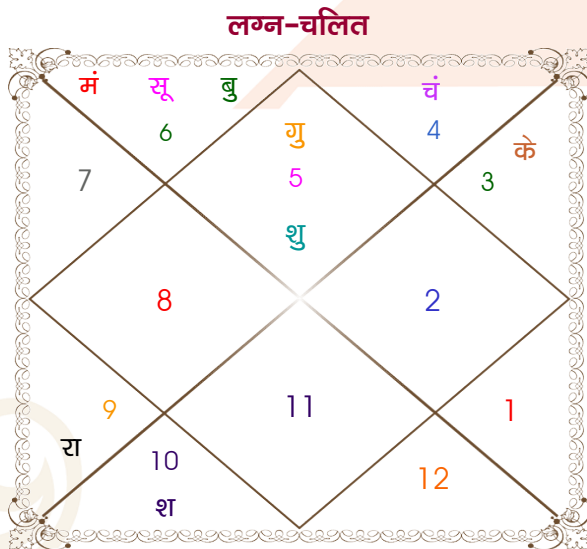

विंशोत्तरी शनि 8वर्ष 10मा 7दि शुक्र 10/08/2024 10/08/2044	अंश	राशि	ग्रह	राशि	अंश	विंशोत्तरी चन्द्र 8वर्ष 0मा 4दि गुरु 10/10/2025 10/10/2041	
शुक्र	10/12/2027	12:44:32	सिंह	लग्न	मिथु 20:17:59	गुरु	28/11/2027
सूर्य	10/12/2028	15:27:50	कन्या	सूर्य	कन्या 18:58:40	शनि	11/06/2030
चन्द्र	10/08/2030	10:27:09	कर्क	चंद्र	मक 12:39:02	बुध	16/09/2032
मंगल	11/10/2031	26:56:56	कन्या	मंगल	मिथु 18:38:20	केतु	22/08/2033
राहु	10/10/2034	14:51:28	कन्या	बुध	तुला 03:39:50	शुक्र	22/04/2036
गुरु	10/06/2037	10:30:06	सिंह	गुरु	कन्या 05:13:00	सूर्य	09/02/2037
शनि	10/08/2040	03:42:23	सिंह	शुक्र	तुला 19:11:21	चन्द्र	11/06/2038
बुध	11/06/2043	06:27:04	मक	शनि	मक 18:08:57	मंगल	18/05/2039
केतु	10/08/2044	21:23:10	धनु	राहु	धनु 00:52:16	राहु	10/10/2041
		21:23:10	मिथु	केतु	मिथु 00:52:16		
		16:10:02	धनु	हर्ष	धनु 20:21:11		
		20:15:15	धनु	नेप	धनु 22:26:17		
		24:59:09	तुला	प्लूटो	तुला 27:35:03		

## अष्टकूट गुण सारिणी

कूट	वर	कन्या	अंक	प्राप्त	दोष	क्षेत्र
वर्ण	विप्र	वैश्य	1	1.00	--	जातीय कर्म
वश्य	जलचर	चतुष्पाद	2	1.00	--	स्वभाव
तारा	प्रत्यारि	साधक	3	1.50	--	भाग्य
योनि	मेष	वानर	4	0.00	--	यौन विचार
मैत्री	चन्द्र	शनि	5	0.50	--	आपसी सम्बन्ध
गण	देव	देव	6	6.00	--	सामाजिकता
भकूट	कर्क	मकर	7	7.00	--	जीवन शैली
नाड़ी	मध्य	अन्त्य	8	8.00	--	स्वास्थ्य/संतान
<b>कुल :</b>			<b>36</b>	<b>25.00</b>		