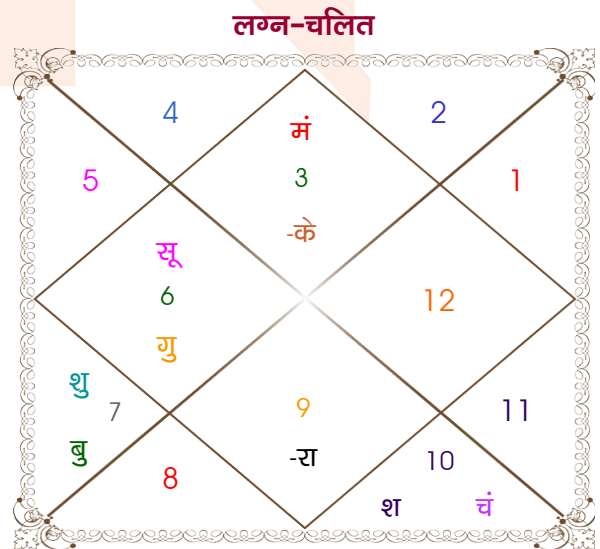

विंशोत्तरी शनि 8वर्ष 10मा 7दि शुक्र 10/08/2024 10/08/2044	अंश	राशि	ग्रह	राशि	अंश	विंशोत्तरी चन्द्र 8वर्ष 0मा 4दि गुरु 10/10/2025 10/10/2041	
शुक्र	10/12/2027	12:44:32	सिंह	लग्न	मिथु 20:17:59	गुरु	28/11/2027
सूर्य	10/12/2028	15:27:50	कन्या	सूर्य	कन्या 18:58:40	शनि	11/06/2030
चन्द्र	10/08/2030	10:27:09	कर्क	चंद्र	मक 12:39:02	बुध	16/09/2032
मंगल	11/10/2031	26:56:56	कन्या	मंगल	मिथु 18:38:20	केतु	22/08/2033
राहु	10/10/2034	14:51:28	कन्या	बुध	तुला 03:39:50	शुक्र	22/04/2036
गुरु	10/06/2037	10:30:06	सिंह	गुरु	कन्या 05:13:00	सूर्य	09/02/2037
शनि	10/08/2040	03:42:23	सिंह	शुक्र	तुला 19:11:21	चन्द्र	11/06/2038
बुध	11/06/2043	06:27:04	मक	शनि	मक 18:08:57	मंगल	18/05/2039
केतु	10/08/2044	21:23:10	धनु	राहु	धनु 00:52:16	राहु	10/10/2041
		21:23:10	मिथु	केतु	मिथु 00:52:16		
		16:10:02	धनु	हर्ष	धनु 20:21:11		
		20:15:15	धनु	नेप	धनु 22:26:17		
		24:59:09	तुला	प्लूटो	तुला 27:35:03		

## अष्टकूट गुण सारिणी

कूट	वर	कन्या	अंक	प्राप्त	दोष	क्षेत्र
वर्ण	विप्र	वैश्य	1	1.00	--	जातीय कर्म
वश्य	जलचर	चतुष्पाद	2	1.00	--	स्वभाव
तारा	प्रत्यारि	साधक	3	1.50	--	भाग्य
योनि	मेष	वानर	4	0.00	--	यौन विचार
मैत्री	चन्द्र	शनि	5	0.50	--	आपसी सम्बन्ध
गण	देव	देव	6	6.00	--	सामाजिकता
भकूट	कर्क	मकर	7	7.00	--	जीवन शैली
नाड़ी	मध्य	अन्त्य	8	8.00	--	स्वास्थ्य/संतान
<b>कुल :</b>			<b>36</b>	<b>25.00</b>		