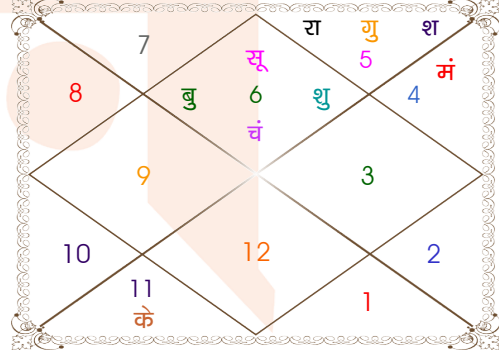

चन्द्र कुंडली