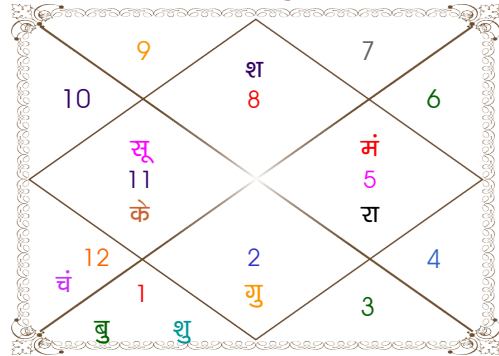

व - वकी स - स्थिर
अ - अस्त पू - पूर्ण अस्त
राहु : स्पष्ट

चित्रपक्षीय अयनांश : 23:34:19

लग्न-चलित

चन्द्र कुंडली

नवमांश कुंडली

विंशोत्तरी दशा

भोग्य दशा काल : सूर्य 1 वर्ष 2 मास 12 दिन

सूर्य 6 वर्ष	चंद्र 10 वर्ष	मंगल 7 वर्ष	राहु 18 वर्ष	गुरु 16 वर्ष
21/09/1979	02/12/1980	03/12/1990	03/12/1997	03/12/2015
02/12/1980	03/12/1990	03/12/1997	03/12/2015	03/12/2031
00/00/0000	चंद्र 03/10/1981	मंगल 01/05/1991	राहु 15/08/2000	गुरु 20/01/2018
00/00/0000	मंगल 04/05/1982	राहु 19/05/1992	गुरु 08/01/2003	शनि 03/08/2020
00/00/0000	राहु 03/11/1983	गुरु 24/04/1993	शनि 14/11/2005	बुध 09/11/2022
00/00/0000	गुरु 04/03/1985	शनि 03/06/1994	बुध 03/06/2008	केतु 15/10/2023
00/00/0000	शनि 03/10/1986	बुध 31/05/1995	केतु 21/06/2009	शुक्र 15/06/2026
00/00/0000	बुध 03/03/1988	केतु 28/10/1995	शुक्र 21/06/2012	सूर्य 04/04/2027
21/09/1979	केतु 03/10/1988	शुक्र 27/12/1996	सूर्य 16/05/2013	चंद्र 03/08/2028
केतु 03/12/1979	शुक्र 03/06/1990	सूर्य 04/05/1997	चंद्र 15/11/2014	मंगल 10/07/2029
शुक्र 02/12/1980	सूर्य 03/12/1990	चंद्र 03/12/1997	मंगल 03/12/2015	राहु 03/12/2031

- ❖ उपरोक्त दशा चंद्रमा के अंशो के आधार पर दी गई है। भयात भभोग के आधार पर दशा का भोग्यकाल सूर्य 1 वर्ष 2 मा 11 दि होता है।
- ❖ उपरोक्त तिथियां दशा के समाप्त होने का समय दर्शाती हैं। विंशोत्तरी दशा पूरे 120 वर्ष की बिना आयुनिर्णय के दी गई हैं।