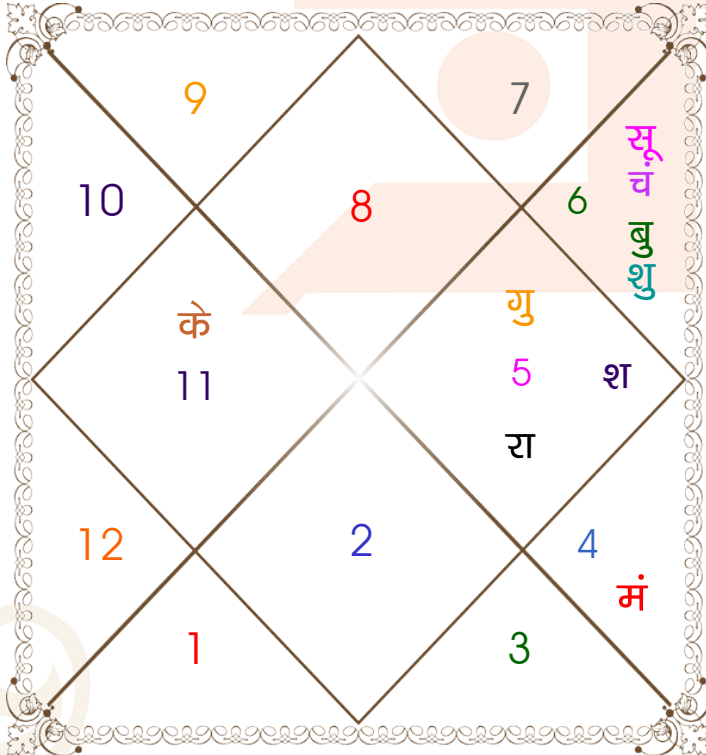

ग्रह स्पष्ट तथा उनकी स्थिति

ग्रह	व	अ	राशि	अंश	गति	नक्षत्र	पद	नं.	रा	न	अं.	स्थिति
लग्न			वृश्चि	13:56:48	321:31:19	अनुराधा	4	17	मंगल	शनि	राहु	---
सूर्य			कन्या	04:30:02	00:58:41	उ०फाल्गुनी	3	12	बुध	सूर्य	शनि	सम राशि
चंद्र			कन्या	07:19:57	11:54:40	उ०फाल्गुनी	4	12	बुध	सूर्य	केतु	मित्र राशि
मंगल			कर्क	04:29:25	00:36:15	पुष्य	1	8	चंद्र	शनि	शनि	नीच राशि
बुध	अ		कन्या	11:28:26	01:43:49	हस्त	1	13	बुध	चंद्र	मंगल	उच्च राशि
गुरु			सिंह	04:52:26	00:12:13	मघा	2	10	सूर्य	केतु	मंगल	मित्र राशि
शुक्र	अ		कन्या	11:51:08	01:14:39	हस्त	1	13	बुध	चंद्र	मंगल	नीच राशि
शनि	अ		सिंह	25:04:09	00:07:28	पू०फाल्गुनी	4	11	सूर्य	शुक्र	बुध	शत्रु राशि
राहु	व		सिंह	14:54:39	00:01:57	पू०फाल्गुनी	1	11	सूर्य	शुक्र	शुक्र	शत्रु राशि
केतु	व		कुंभ	14:54:39	00:01:57	शतभिषा	3	24	शनि	राहु	केतु	शत्रु राशि
हर्ष			तुला	24:42:29	00:02:42	विशाखा	2	16	शुक्र	गुरु	बुध	---
नेप			वृश्चि	24:17:05	00:00:43	ज्येष्ठा	3	18	मंगल	बुध	राहु	---
प्लूटो			कन्या	24:43:42	00:02:16	चित्रा	1	14	बुध	मंगल	राहु	---
दशम भाव			सिंह	18:06:21	--	पू०फाल्गुनी	--	11	सूर्य	शुक्र	मंगल	--

व - वकी स - स्थिर
अ - अस्त पू - पूर्ण अस्त
राहु : स्पष्ट

चित्रपक्षीय अयनांश : 23:34:19

लग्न-चलित