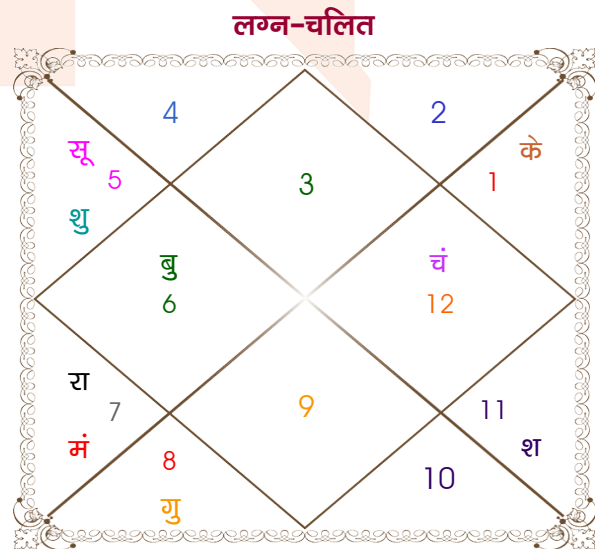

Amit k mishra

Swati

Model: Web-FreeMatching

Order No: 121784507

पुल्लिंग : _____ लिंग _____ : स्त्रीलिंग
 27/11/1995 : _____ जन्म तिथि _____ : 9-10/09/1995
 सोमवार : _____ दिन _____ : शनि-रविवार
 घंटे 19:05:00 : _____ जन्म समय _____ : 01:55:00 घंटे
 घटी 31:38:36 : _____ जन्म समय(घटी) _____ : 50:31:14 घटी
 India : _____ देश _____ : India
 Jaunpur : _____ स्थान _____ : Mumbai
 25:44:00 उत्तर : _____ अक्षांश _____ : 18:58:00 उत्तर
 82:41:00 पूर्व : _____ रेखांश _____ : 72:50:00 पूर्व
 82:30:00 पूर्व : _____ मध्य रेखांश _____ : 82:30:00 पूर्व
 घंटे 00:00:44 : _____ स्थानिक संस्कार _____ : -00:38:40 घंटे
 घंटे 00:00:00 : _____ ग्रीष्म संस्कार _____ : 00:00:00 घंटे
 06:25:33 : _____ सूर्योदय _____ : 06:25:12
 17:07:59 : _____ सूर्यास्त _____ : 18:46:49
 23:48:06 : _____ चित्रपक्षीय अयनांश _____ : 23:47:57

विंशोत्तरी चन्द्र 3वर्ष 2मा 24दि गुरु		अंश	राशि	ग्रह	राशि	अंश	विंशोत्तरी गुरु 1वर्ष 10मा 4दि बुध
	20/02/2024	10:17:16	मिथु	लग्न	मिथु	20:42:04	
	20/02/2040	11:01:39	वृश्चि	सूर्य	सिंह	22:53:01	
		19:01:20	मक	चंद्र	मीन	01:47:47	14/07/2016
		03:55:09	धनु	मंगल	तुला	07:53:41	14/07/2033
गुरु	10/04/2026	13:28:04	वृश्चि	बुध	कन्या	19:43:46	बुध 11/12/2018
शनि	21/10/2028	27:52:11	वृश्चि	गुरु	वृश्चि	13:52:09	केतु 08/12/2019
बुध	27/01/2031	06:12:31	धनु	शुक्र	सिंह	28:18:09	शुक्र 08/10/2022
केतु	03/01/2032	24:13:24	कुंभ	शनि व	कुंभ	27:54:26	सूर्य 14/08/2023
शुक्र	03/09/2034	01:59:50	तुला व	राहु व	तुला	03:12:42	चन्द्र 13/01/2025
सूर्य	22/06/2035	01:59:50	मेष व	केतु व	मेष	03:12:42	मंगल 10/01/2026
चन्द्र	21/10/2036	03:50:16	मक	हर्ष व	मक	03:00:57	राहु 29/07/2028
मंगल	27/09/2037	29:44:31	धनु	नेप व	धनु	29:08:46	गुरु 04/11/2030
राहु	20/02/2040	06:51:46	वृश्चि	प्लूटो	वृश्चि	04:18:25	शनि 14/07/2033