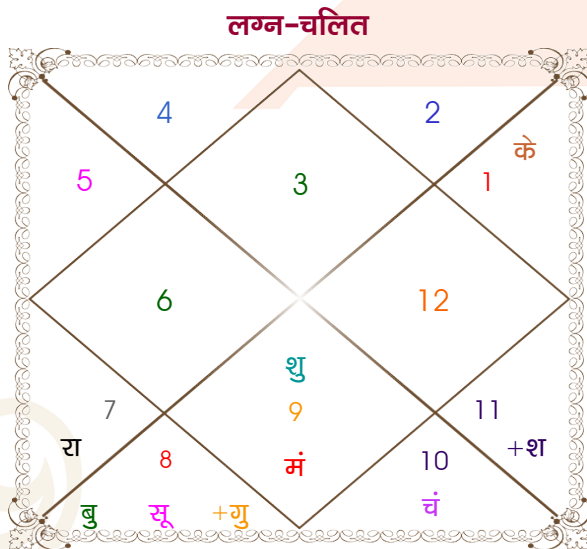

Amit k mishra

Swati

Model: Web-FreeMatching

Order No: 121784507

पुल्लिंग : _____ लिंग _____ : स्त्रीलिंग
 27/11/1995 : _____ जन्म तिथि _____ : 9-10/09/1995
 सोमवार : _____ दिन _____ : शनि-रविवार
 घंटे 19:05:00 : _____ जन्म समय _____ : 01:55:00 घंटे
 घटी 31:38:36 : _____ जन्म समय(घटी) _____ : 50:31:14 घटी
 India : _____ देश _____ : India
 Jaunpur : _____ स्थान _____ : Mumbai
 25:44:00 उत्तर : _____ अक्षांश _____ : 18:58:00 उत्तर
 82:41:00 पूर्व : _____ रेखांश _____ : 72:50:00 पूर्व
 82:30:00 पूर्व : _____ मध्य रेखांश _____ : 82:30:00 पूर्व
 घंटे 00:00:44 : _____ स्थानिक संस्कार _____ : -00:38:40 घंटे
 घंटे 00:00:00 : _____ ग्रीष्म संस्कार _____ : 00:00:00 घंटे
 06:25:33 : _____ सूर्योदय _____ : 06:25:12
 17:07:59 : _____ सूर्यास्त _____ : 18:46:49
 23:48:06 : _____ चित्रपक्षीय अयनांश _____ : 23:47:57

विंशोत्तरी चन्द्र 3वर्ष 2मा 24दि गुरु		अंश	राशि	ग्रह	राशि	अंश	विंशोत्तरी गुरु 1वर्ष 10मा 4दि बुध
	20/02/2024	10:17:16	मिथु	लग्न	मिथु	20:42:04	
	20/02/2040	11:01:39	वृश्चि	सूर्य	सिंह	22:53:01	
		19:01:20	मक	चंद्र	मीन	01:47:47	14/07/2016
		03:55:09	धनु	मंगल	तुला	07:53:41	14/07/2033
गुरु	10/04/2026	13:28:04	वृश्चि	बुध	कन्या	19:43:46	बुध 11/12/2018
शनि	21/10/2028	27:52:11	वृश्चि	गुरु	वृश्चि	13:52:09	केतु 08/12/2019
बुध	27/01/2031	06:12:31	धनु	शुक्र	सिंह	28:18:09	शुक्र 08/10/2022
केतु	03/01/2032	24:13:24	कुंभ	शनि व	कुंभ	27:54:26	सूर्य 14/08/2023
शुक्र	03/09/2034	01:59:50	तुला व	राहु व	तुला	03:12:42	चन्द्र 13/01/2025
सूर्य	22/06/2035	01:59:50	मेष व	केतु व	मेष	03:12:42	मंगल 10/01/2026
चन्द्र	21/10/2036	03:50:16	मक	हर्ष व	मक	03:00:57	राहु 29/07/2028
मंगल	27/09/2037	29:44:31	धनु	नेप व	धनु	29:08:46	गुरु 04/11/2030
राहु	20/02/2040	06:51:46	वृश्चि	प्लूटो	वृश्चि	04:18:25	शनि 14/07/2033