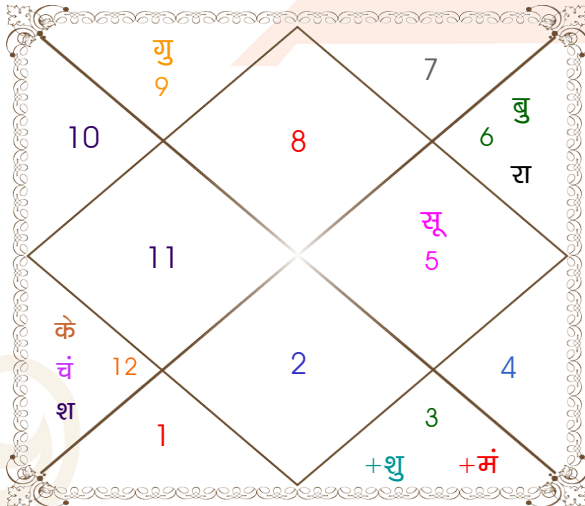

विंशोत्तरी
शनि 16वर्ष 11मा 11दि
बुध
11/08/2013
12/08/2030

बुध	08/01/2016
केतु	04/01/2017
शुक्र	05/11/2019
सूर्य	11/09/2020
चन्द्र	10/02/2022
मंगल	07/02/2023
राहु	27/08/2025
गुरु	02/12/2027
शनि	12/08/2030

अंश	राशि	ग्रह	राशि	अंश
06:57:37	वृश्चि	लग्न	कुंभ	14:19:18
13:22:02	सिंह	सूर्य	सिंह	04:56:28
04:46:24	मीन	चंद्र	मेष	19:43:06
29:30:43	मिथु	मंगल	कर्क	19:20:50
08:32:57	कन्या	बुध	सिंह	04:27:56
14:02:17	धनु व	गुरु	वृष	14:58:36
27:54:28	मिथु	शुक्र	सिंह	24:23:26
12:09:34	मीन व	शनि	वृष	06:41:20
14:25:17	कन्या व	राहु व	कर्क	00:11:58
14:25:17	मीन व	केतु व	मक	00:11:58
07:28:43	मक व	हर्ष व	मक	24:34:27
01:31:39	मक व	नेप व	मक	10:40:22
06:37:54	वृश्चि	प्लूटो	वृश्चि	16:17:25

विंशोत्तरी
शुक्र 10वर्ष 5मा 2दि
चन्द्र
23/01/2017
23/01/2027

चन्द्र	23/11/2017
मंगल	24/06/2018
राहु	24/12/2019
गुरु	24/04/2021
शनि	23/11/2022
बुध	24/04/2024
केतु	23/11/2024
शुक्र	24/07/2026
सूर्य	23/01/2027

लग्न-चलित