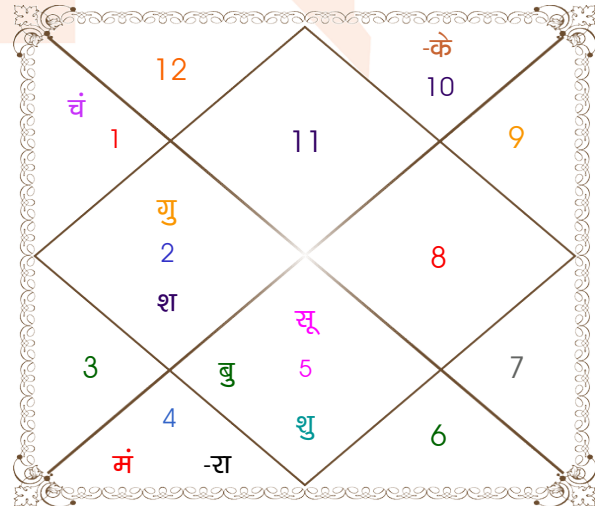

पुल्लिंग : _____ लिंग _____ : स्त्रीलिंग
30/08/1996 : _____ जन्म तिथि _____ : 21/08/2000
शुक्रवार : _____ दिन _____ : सोमवार
घंटे 12:25:00 : _____ जन्म समय _____ : 19:29:00 घंटे
घंटे 15:16:10 : _____ जन्म समय(घटी) _____ : 33:01:47 घटी
India : _____ देश _____ : India
Nasik : _____ स्थान _____ : Mumbai
20:00:00 उत्तर : _____ अक्षांश _____ : 18:58:00 उत्तर
73:52:00 पूर्व : _____ रेखांश _____ : 72:50:00 पूर्व
82:30:00 पूर्व : _____ मध्य रेखांश _____ : 82:30:00 पूर्व
घंटे -00:34:32 : _____ स्थानिक संस्कार _____ : -00:38:40 घंटे
घंटे 00:00:00 : _____ ग्रीष्म संस्कार _____ : 00:00:00 घंटे
06:18:32 : _____ सूर्योदय _____ : 06:21:26
18:51:16 : _____ सूर्यास्त _____ : 19:01:38
23:48:41 : _____ चित्रपक्षीय अयनांश _____ : 23:51:42

विंशोत्तरी
शनि 16वर्ष 11मा 11दि
बुध
11/08/2013
12/08/2030

बुध	08/01/2016
केतु	04/01/2017
शुक्र	05/11/2019
सूर्य	11/09/2020
चन्द्र	10/02/2022
मंगल	07/02/2023
राहु	27/08/2025
गुरु	02/12/2027
शनि	12/08/2030

अंश	राशि	ग्रह	राशि	अंश
06:57:37	वृश्चि	लग्न	कुंभ	14:19:18
13:22:02	सिंह	सूर्य	सिंह	04:56:28
04:46:24	मीन	चंद्र	मेष	19:43:06
29:30:43	मिथु	मंगल	कर्क	19:20:50
08:32:57	कन्या	बुध	सिंह	04:27:56
14:02:17	धनु व	गुरु	वृष	14:58:36
27:54:28	मिथु	शुक्र	सिंह	24:23:26
12:09:34	मीन व	शनि	वृष	06:41:20
14:25:17	कन्या व	राहु व	कर्क	00:11:58
14:25:17	मीन व	केतु व	मक	00:11:58
07:28:43	मक व	हर्ष व	मक	24:34:27
01:31:39	मक व	नेप व	मक	10:40:22
06:37:54	वृश्चि	प्लूटो	वृश्चि	16:17:25

विंशोत्तरी
शुक्र 10वर्ष 5मा 2दि
चन्द्र
23/01/2017
23/01/2027

चन्द्र	23/11/2017
मंगल	24/06/2018
राहु	24/12/2019
गुरु	24/04/2021
शनि	23/11/2022
बुध	24/04/2024
केतु	23/11/2024
शुक्र	24/07/2026
सूर्य	23/01/2027

लग्न-चलित

लग्न-चलित