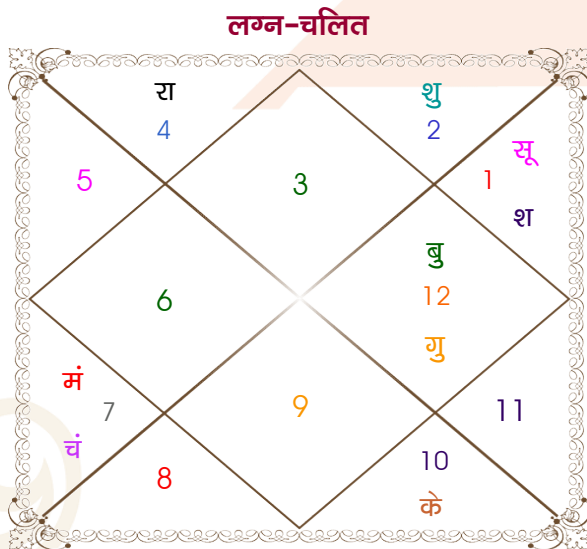

Samyak Jain

Anshika Jsin

Model: Web-FreeMatching

Order No: 121783204

पुल्लिंग : \_\_\_\_\_ लिंग \_\_\_\_\_ : स्त्रीलिंग \_\_\_\_\_  
 01/05/1999 : \_\_\_\_\_ जन्म तिथि \_\_\_\_\_ : 21/08/2000  
 शनिवार : \_\_\_\_\_ दिन \_\_\_\_\_ : सोमवार \_\_\_\_\_  
 घंटे 10:30:00 : \_\_\_\_\_ जन्म समय \_\_\_\_\_ : 20:05:00 घंटे  
 घटी 12:02:48 : \_\_\_\_\_ जन्म समय(घटी) \_\_\_\_\_ : 35:30:54 घटी  
 India : \_\_\_\_\_ देश \_\_\_\_\_ : India  
 Gwalior : \_\_\_\_\_ स्थान \_\_\_\_\_ : Gwalior  
 26:12:00 उत्तर : \_\_\_\_\_ अक्षांश \_\_\_\_\_ : 26:12:00 उत्तर  
 78:09:00 पूर्व : \_\_\_\_\_ रेखांश \_\_\_\_\_ : 78:09:00 पूर्व  
 82:30:00 पूर्व : \_\_\_\_\_ मध्य रेखांश \_\_\_\_\_ : 82:30:00 पूर्व  
 घंटे -00:17:24 : \_\_\_\_\_ स्थानिक संस्कार \_\_\_\_\_ : -00:17:24 घंटे  
 घंटे 00:00:00 : \_\_\_\_\_ ग्रीष्म संस्कार \_\_\_\_\_ : 00:00:00 घंटे  
 05:40:52 : \_\_\_\_\_ सूर्योदय \_\_\_\_\_ : 05:52:38  
 18:48:42 : \_\_\_\_\_ सूर्यास्त \_\_\_\_\_ : 18:47:49  
 23:50:39 : \_\_\_\_\_ चित्रपक्षीय अयनांश \_\_\_\_\_ : 23:51:42

विंशोत्तरी गुरु 12वर्ष 5मा 2दि शनि		अंश	राशि	ग्रह	राशि	अंश	विंशोत्तरी शुक्र 9वर्ष 11मा 0दि चन्द्र	
		27:34:24	मिथु	लग्न	मीन	02:08:53		
		16:32:59	मेष	सूर्य	सिंह	04:57:54		
		22:58:49	तुला	चंद्र	मेष	20:03:17		
		07:50:15	तुला व	मंगल	कर्क	19:21:48		
शनि	05/10/2014	23:27:18	मीन	बुध	सिंह	04:30:55	चन्द्र	23/05/2017
बुध	15/06/2017	24:22:57	मीन	गुरु	वृष	14:58:46	मंगल	22/12/2017
केतु	24/07/2018	27:44:03	वृष	शुक्र	सिंह	24:25:16	राहु	23/06/2019
शुक्र	23/09/2021	13:23:16	मेष	शनि	वृष	06:41:23	गुरु	22/10/2020
सूर्य	05/09/2022	24:26:30	कर्क व	राहु व	कर्क	00:11:56	शनि	23/05/2022
चन्द्र	05/04/2024	24:26:30	मक व	केतु व	मक	00:11:56	बुध	22/10/2023
मंगल	15/05/2025	22:46:20	मक	हर्ष व	मक	24:34:24	केतु	22/05/2024
राहु	21/03/2028	10:30:54	मक	नेप व	मक	10:40:20	शुक्र	21/01/2026
गुरु	02/10/2030	16:03:08	वृश्चि व	प्लूटो	वृश्चि	16:17:26	सूर्य	23/07/2026