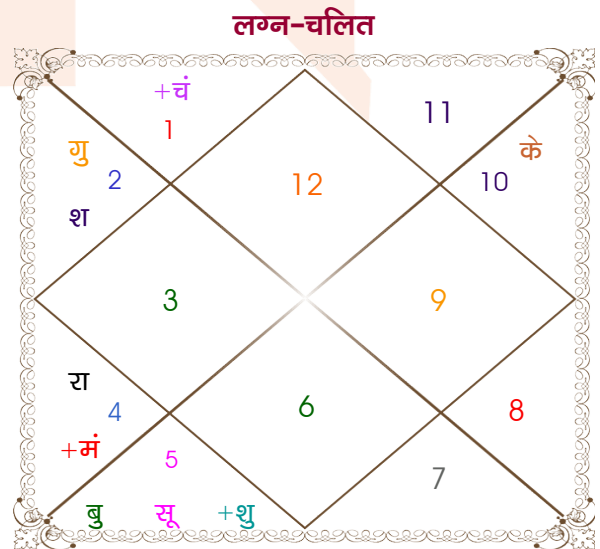

Samyak Jain

Anshika Jsin

Model: Web-FreeMatching

Order No: 121783204

पुल्लिंग : \_\_\_\_\_ लिंग \_\_\_\_\_ : स्त्रीलिंग \_\_\_\_\_  
 01/05/1999 : \_\_\_\_\_ जन्म तिथि \_\_\_\_\_ : 21/08/2000  
 शनिवार : \_\_\_\_\_ दिन \_\_\_\_\_ : सोमवार \_\_\_\_\_  
 घंटे 10:30:00 : \_\_\_\_\_ जन्म समय \_\_\_\_\_ : 20:05:00 घंटे  
 घटी 12:02:48 : \_\_\_\_\_ जन्म समय(घटी) \_\_\_\_\_ : 35:30:54 घटी  
 India : \_\_\_\_\_ देश \_\_\_\_\_ : India  
 Gwalior : \_\_\_\_\_ स्थान \_\_\_\_\_ : Gwalior  
 26:12:00 उत्तर : \_\_\_\_\_ अक्षांश \_\_\_\_\_ : 26:12:00 उत्तर  
 78:09:00 पूर्व : \_\_\_\_\_ रेखांश \_\_\_\_\_ : 78:09:00 पूर्व  
 82:30:00 पूर्व : \_\_\_\_\_ मध्य रेखांश \_\_\_\_\_ : 82:30:00 पूर्व  
 घंटे -00:17:24 : \_\_\_\_\_ स्थानिक संस्कार \_\_\_\_\_ : -00:17:24 घंटे  
 घंटे 00:00:00 : \_\_\_\_\_ ग्रीष्म संस्कार \_\_\_\_\_ : 00:00:00 घंटे  
 05:40:52 : \_\_\_\_\_ सूर्योदय \_\_\_\_\_ : 05:52:38  
 18:48:42 : \_\_\_\_\_ सूर्यास्त \_\_\_\_\_ : 18:47:49  
 23:50:39 : \_\_\_\_\_ चित्रपक्षीय अयनांश \_\_\_\_\_ : 23:51:42

विंशोत्तरी गुरु 12वर्ष 5मा 2दि शनि		अंश	राशि	ग्रह	राशि	अंश	विंशोत्तरी शुक्र 9वर्ष 11मा 0दि चन्द्र	
		27:34:24	मिथु	लग्न	मीन	02:08:53		
		16:32:59	मेष	सूर्य	सिंह	04:57:54		
		22:58:49	तुला	चंद्र	मेष	20:03:17		
		07:50:15	तुला व	मंगल	कर्क	19:21:48		
शनि	05/10/2014	23:27:18	मीन	बुध	सिंह	04:30:55	चन्द्र	23/05/2017
बुध	15/06/2017	24:22:57	मीन	गुरु	वृष	14:58:46	मंगल	22/12/2017
केतु	24/07/2018	27:44:03	वृष	शुक्र	सिंह	24:25:16	राहु	23/06/2019
शुक्र	23/09/2021	13:23:16	मेष	शनि	वृष	06:41:23	गुरु	22/10/2020
सूर्य	05/09/2022	24:26:30	कर्क व	राहु व	कर्क	00:11:56	शनि	23/05/2022
चन्द्र	05/04/2024	24:26:30	मक व	केतु व	मक	00:11:56	बुध	22/10/2023
मंगल	15/05/2025	22:46:20	मक	हर्ष व	मक	24:34:24	केतु	22/05/2024
राहु	21/03/2028	10:30:54	मक	नेप व	मक	10:40:20	शुक्र	21/01/2026
गुरु	02/10/2030	16:03:08	वृश्चि व	प्लूटो	वृश्चि	16:17:26	सूर्य	23/07/2026