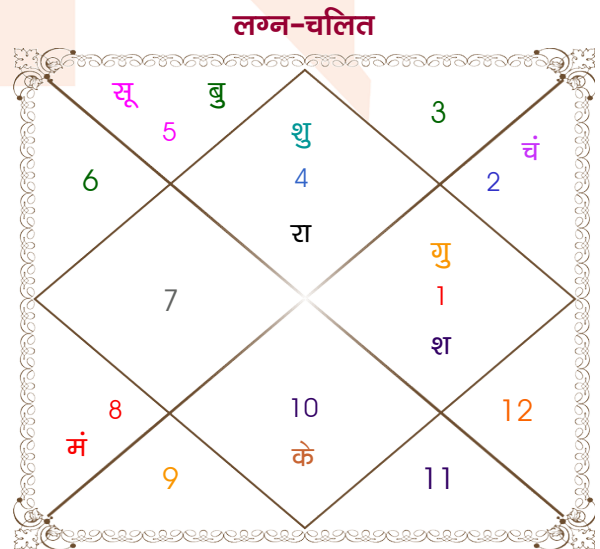

Amanyu somani

Priya karnani

Model: Web-FreeMatching

Order No: 121783103

पुल्लिंग : _____ लिंग _____ : स्त्रीलिंग
 18-19/05/1998 : _____ जन्म तिथि _____ : 2-03/09/1999
 सोम-मंगलवार : _____ दिन _____ : गुरु-शुक्रवार
 घंटे 00:53:00 : _____ जन्म समय _____ : 04:22:00 घंटे
 घटी 47:11:22 : _____ जन्म समय(घटी) _____ : 55:08:40 घटी
 India : _____ देश _____ : India
 Ichallkaranji : _____ स्थान _____ : Delhi
 16:40:00 उत्तर : _____ अक्षांश _____ : 28:39:00 उत्तर
 74:33:00 पूर्व : _____ रेखांश _____ : 77:13:00 पूर्व
 82:30:00 पूर्व : _____ मध्य रेखांश _____ : 82:30:00 पूर्व
 घंटे -00:31:48 : _____ स्थानिक संस्कार _____ : -00:21:08 घंटे
 घंटे 00:00:00 : _____ ग्रीष्म संस्कार _____ : 00:00:00 घंटे
 06:00:27 : _____ सूर्योदय _____ : 05:59:21
 18:56:13 : _____ सूर्यास्त _____ : 18:42:05
 23:49:56 : _____ चित्रपक्षीय अयनांश _____ : 23:50:56

विंशोत्तरी मंगल 4वर्ष 0मा 20दि गुरु 08/06/2020 08/06/2036		अंश	राशि	ग्रह	राशि	अंश	विंशोत्तरी चन्द्र 5वर्ष 1मा 18दि राहु 21/10/2011 21/10/2029	
गुरु	27/07/2022	01:28:47	कुंभ	लग्न	कर्क	24:13:53	राहु	04/07/2014
शनि	06/02/2025	03:48:47	वृष	सूर्य	सिंह	16:10:11	गुरु	26/11/2016
बुध	15/05/2027	28:56:26	मक	चंद्र	वृष	16:29:20	शनि	03/10/2019
केतु	20/04/2028	02:20:53	वृष	मंगल	वृश्चि	06:14:20	बुध	21/04/2022
शुक्र	20/12/2030	11:42:42	मेष	बुध	सिंह	10:41:49	केतु	10/05/2023
सूर्य	08/10/2031	28:53:13	कुंभ	गुरु व	मेष	11:00:28	शुक्र	10/05/2026
चन्द्र	06/02/2033	23:14:34	मीन	शुक्र व	कर्क	26:14:01	सूर्य	03/04/2027
मंगल	13/01/2034	03:51:32	मेष	शनि व	मेष	23:19:07	चन्द्र	02/10/2028
राहु	08/06/2036	12:53:30	सिंह व	राहु व	कर्क	18:49:49	मंगल	21/10/2029
		12:53:30	कुंभ व	केतु व	मक	18:49:49		
		18:54:38	मक व	हर्ष व	मक	19:58:15		
		08:16:33	मक व	नेप व	मक	08:10:31		
		13:07:07	वृश्चि व	प्लूटो	वृश्चि	13:56:59		