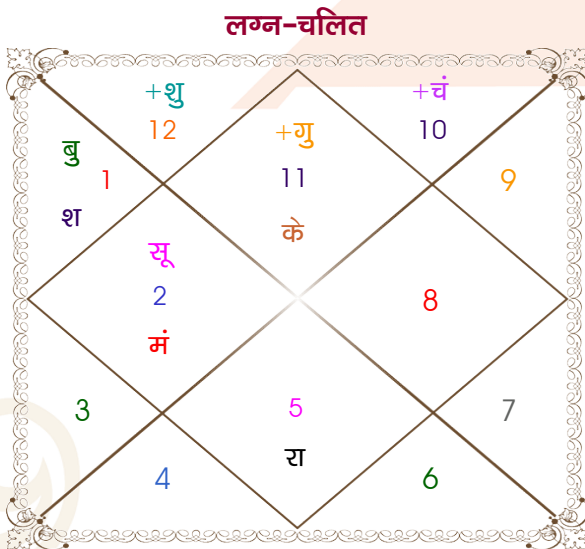

Amanyu somani

Priya karnani

Model: Web-FreeMatching

Order No: 121783103

पुल्लिंग : _____ लिंग _____ : स्त्रीलिंग
 18-19/05/1998 : _____ जन्म तिथि _____ : 2-03/09/1999
 सोम-मंगलवार : _____ दिन _____ : गुरु-शुक्रवार
 घंटे 00:53:00 : _____ जन्म समय _____ : 04:22:00 घंटे
 घटी 47:11:22 : _____ जन्म समय(घटी) _____ : 55:08:40 घटी
 India : _____ देश _____ : India
 Ichallkaranji : _____ स्थान _____ : Delhi
 16:40:00 उत्तर : _____ अक्षांश _____ : 28:39:00 उत्तर
 74:33:00 पूर्व : _____ रेखांश _____ : 77:13:00 पूर्व
 82:30:00 पूर्व : _____ मध्य रेखांश _____ : 82:30:00 पूर्व
 घंटे -00:31:48 : _____ स्थानिक संस्कार _____ : -00:21:08 घंटे
 घंटे 00:00:00 : _____ ग्रीष्म संस्कार _____ : 00:00:00 घंटे
 06:00:27 : _____ सूर्योदय _____ : 05:59:21
 18:56:13 : _____ सूर्यास्त _____ : 18:42:05
 23:49:56 : _____ चित्रपक्षीय अयनांश _____ : 23:50:56

विंशोत्तरी मंगल 4वर्ष 0मा 20दि गुरु 08/06/2020 08/06/2036		अंश	राशि	ग्रह	राशि	अंश	विंशोत्तरी चन्द्र 5वर्ष 1मा 18दि राहु 21/10/2011 21/10/2029	
गुरु	27/07/2022	01:28:47	कुंभ	लग्न	कर्क	24:13:53	राहु	04/07/2014
शनि	06/02/2025	03:48:47	वृष	सूर्य	सिंह	16:10:11	गुरु	26/11/2016
बुध	15/05/2027	28:56:26	मक	चंद्र	वृष	16:29:20	शनि	03/10/2019
केतु	20/04/2028	02:20:53	वृष	मंगल	वृश्चि	06:14:20	बुध	21/04/2022
शुक्र	20/12/2030	11:42:42	मेष	बुध	सिंह	10:41:49	केतु	10/05/2023
सूर्य	08/10/2031	28:53:13	कुंभ	गुरु व	मेष	11:00:28	शुक्र	10/05/2026
चन्द्र	06/02/2033	23:14:34	मीन	शुक्र व	कर्क	26:14:01	सूर्य	03/04/2027
मंगल	13/01/2034	03:51:32	मेष	शनि व	मेष	23:19:07	चन्द्र	02/10/2028
राहु	08/06/2036	12:53:30	सिंह व	राहु व	कर्क	18:49:49	मंगल	21/10/2029
		12:53:30	कुंभ व	केतु व	मक	18:49:49		
		18:54:38	मक व	हर्ष व	मक	19:58:15		
		08:16:33	मक व	नेप व	मक	08:10:31		
		13:07:07	वृश्चि व	प्लूटो	वृश्चि	13:56:59		