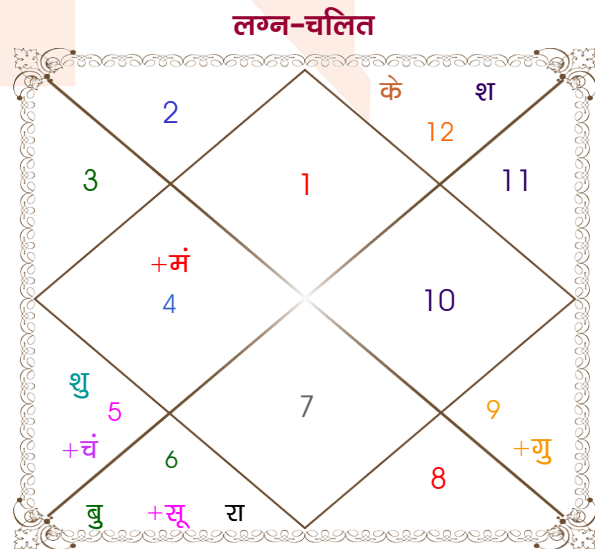

Mr.

Ms.

Model: Web-FreeMatching

Order No: 121782802

पुल्लिंग : \_\_\_\_\_ लिंग \_\_\_\_\_ : स्त्रीलिंग  
 26-27/10/1996 : \_\_\_\_\_ जन्म तिथि \_\_\_\_\_ : 09/10/1996  
 शनि-रविवार : \_\_\_\_\_ दिन \_\_\_\_\_ : बुधवार  
 घंटे 01:40:00 : \_\_\_\_\_ जन्म समय \_\_\_\_\_ : 18:00:00 घंटे  
 घटी 49:03:47 : \_\_\_\_\_ जन्म समय(घटी) \_\_\_\_\_ : 30:17:34 घटी  
 India : \_\_\_\_\_ देश \_\_\_\_\_ : India  
 Gorakhpur : \_\_\_\_\_ स्थान \_\_\_\_\_ : Gorakhpur  
 26:45:00 उत्तर : \_\_\_\_\_ अक्षांश \_\_\_\_\_ : 26:45:00 उत्तर  
 83:23:00 पूर्व : \_\_\_\_\_ रेखांश \_\_\_\_\_ : 83:23:00 पूर्व  
 82:30:00 पूर्व : \_\_\_\_\_ मध्य रेखांश \_\_\_\_\_ : 82:30:00 पूर्व  
 घंटे 00:03:32 : \_\_\_\_\_ स्थानिक संस्कार \_\_\_\_\_ : 00:03:32 घंटे  
 घंटे 00:00:00 : \_\_\_\_\_ ग्रीष्म संस्कार \_\_\_\_\_ : 00:00:00 घंटे  
 06:02:29 : \_\_\_\_\_ सूर्योदय \_\_\_\_\_ : 05:52:58  
 17:17:24 : \_\_\_\_\_ सूर्यास्त \_\_\_\_\_ : 17:34:08  
 23:48:46 : \_\_\_\_\_ चित्रपक्षीय अयनांश \_\_\_\_\_ : 23:48:45

विंशोत्तरी केतु 0वर्ष 1मा 25दि चन्द्र	अंश	राशि	ग्रह	राशि	अंश	विंशोत्तरी शुक्र 13वर्ष 7मा 27दि चन्द्र
22/12/2022	10:42:12	सिंह	लग्न	मेष	02:34:57	07/06/2016
21/12/2032	09:52:35	तुला	सूर्य	कन्या	22:40:38	07/06/2026
चन्द्र	13:02:33	मेष	चंद्र	सिंह	17:33:40	चन्द्र
22/10/2023	04:15:16	सिंह	मंगल	कर्क	24:16:30	07/04/2017
मंगल	05:50:55	तुला	बुध	कन्या	06:46:26	मंगल
22/05/2024	18:12:16	धनु	गुरु	धनु	15:59:19	06/11/2017
राहु	02:59:03	कन्या	शुक्र	सिंह	12:26:33	राहु
21/11/2025	07:59:44	मीन व	शनि व	मीन	09:10:31	गुरु
गुरु	14:05:55	कन्या व	राहु	कन्या	14:13:30	06/09/2020
23/03/2027	14:05:55	मीन व	केतु	मीन	14:13:30	शनि
शनि	06:56:59	मक	हर्ष व	मक	06:49:46	बुध
21/10/2028	01:16:40	मक	नेप	मक	01:09:59	07/09/2023
23/03/2030	08:03:49	वृश्चि	प्लूटो	वृश्चि	07:29:15	केतु
22/10/2030						शुक्र
22/06/2032						06/12/2025
21/12/2032						सूर्य
						07/06/2026