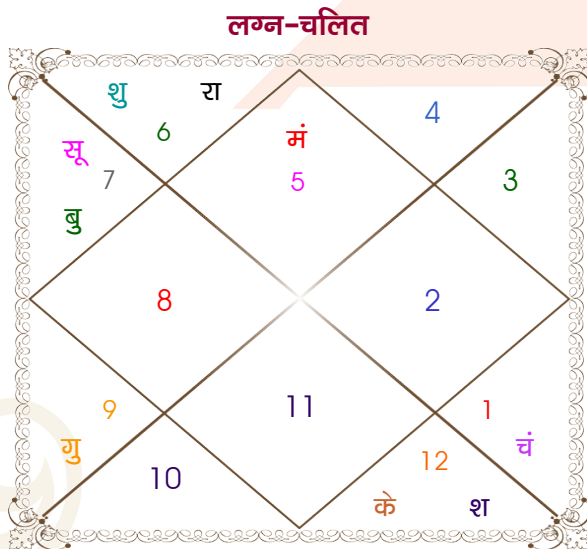

Mr.

Ms.

Model: Web-FreeMatching

Order No: 121782802

पुल्लिंग : \_\_\_\_\_ लिंग \_\_\_\_\_ : स्त्रीलिंग  
 26-27/10/1996 : \_\_\_\_\_ जन्म तिथि \_\_\_\_\_ : 09/10/1996  
 शनि-रविवार : \_\_\_\_\_ दिन \_\_\_\_\_ : बुधवार  
 घंटे 01:40:00 : \_\_\_\_\_ जन्म समय \_\_\_\_\_ : 18:00:00 घंटे  
 घटी 49:03:47 : \_\_\_\_\_ जन्म समय(घटी) \_\_\_\_\_ : 30:17:34 घटी  
 India : \_\_\_\_\_ देश \_\_\_\_\_ : India  
 Gorakhpur : \_\_\_\_\_ स्थान \_\_\_\_\_ : Gorakhpur  
 26:45:00 उत्तर : \_\_\_\_\_ अक्षांश \_\_\_\_\_ : 26:45:00 उत्तर  
 83:23:00 पूर्व : \_\_\_\_\_ रेखांश \_\_\_\_\_ : 83:23:00 पूर्व  
 82:30:00 पूर्व : \_\_\_\_\_ मध्य रेखांश \_\_\_\_\_ : 82:30:00 पूर्व  
 घंटे 00:03:32 : \_\_\_\_\_ स्थानिक संस्कार \_\_\_\_\_ : 00:03:32 घंटे  
 घंटे 00:00:00 : \_\_\_\_\_ ग्रीष्म संस्कार \_\_\_\_\_ : 00:00:00 घंटे  
 06:02:29 : \_\_\_\_\_ सूर्योदय \_\_\_\_\_ : 05:52:58  
 17:17:24 : \_\_\_\_\_ सूर्यास्त \_\_\_\_\_ : 17:34:08  
 23:48:46 : \_\_\_\_\_ चित्रपक्षीय अयनांश \_\_\_\_\_ : 23:48:45

विंशोत्तरी केतु 0वर्ष 1मा 25दि चन्द्र	अंश	राशि	ग्रह	राशि	अंश	विंशोत्तरी शुक्र 13वर्ष 7मा 27दि चन्द्र
22/12/2022	10:42:12	सिंह	लग्न	मेष	02:34:57	07/06/2016
21/12/2032	09:52:35	तुला	सूर्य	कन्या	22:40:38	07/06/2026
चन्द्र	13:02:33	मेष	चंद्र	सिंह	17:33:40	चन्द्र
22/10/2023	04:15:16	सिंह	मंगल	कर्क	24:16:30	07/04/2017
मंगल	05:50:55	तुला	बुध	कन्या	06:46:26	मंगल
22/05/2024	18:12:16	धनु	गुरु	धनु	15:59:19	06/11/2017
राहु	02:59:03	कन्या	शुक्र	सिंह	12:26:33	राहु
21/11/2025	07:59:44	मीन व	शनि व	मीन	09:10:31	गुरु
गुरु	14:05:55	कन्या व	राहु	कन्या	14:13:30	06/09/2020
23/03/2027	14:05:55	मीन व	केतु	मीन	14:13:30	शनि
शनि	06:56:59	मक	हर्ष व	मक	06:49:46	बुध
21/10/2028	01:16:40	मक	नेप	मक	01:09:59	07/09/2023
23/03/2030	08:03:49	वृश्चि	प्लूटो	वृश्चि	07:29:15	केतु
22/10/2030						शुक्र
22/06/2032						06/12/2025
21/12/2032						सूर्य
						07/06/2026