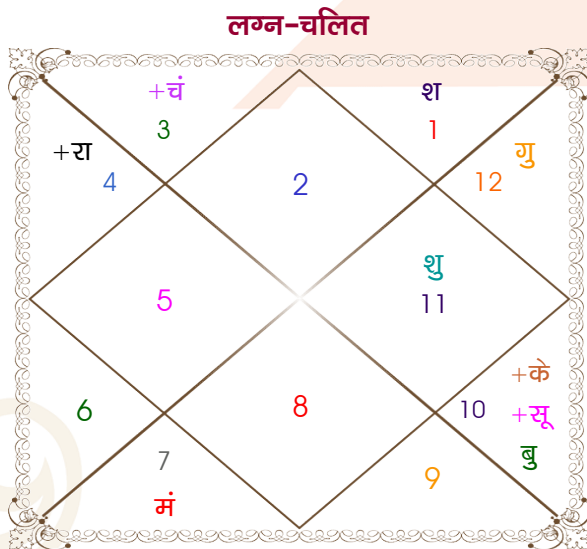

Anirudh gzb banglore

aayushi

Model: Web-FreeMatching

Order No: 121782603

पुल्लिंग : _____ लिंग _____ : स्त्रीलिंग
 30/01/1999 : _____ जन्म तिथि _____ : 21-22/01/1999
 शनिवार : _____ दिन _____ : गुरु-शुक्रवार
 घंटे 13:20:00 : _____ जन्म समय _____ : 04:50:00 घंटे
 घटी 15:24:50 : _____ जन्म समय(घटी) _____ : 54:01:24 घटी
 India : _____ देश _____ : India
 Ghaziabad : _____ स्थान _____ : Meerut
 28:40:00 उत्तर : _____ अक्षांश _____ : 29:00:00 उत्तर
 77:26:00 पूर्व : _____ रेखांश _____ : 77:42:00 पूर्व
 82:30:00 पूर्व : _____ मध्य रेखांश _____ : 82:30:00 पूर्व
 घंटे -00:20:16 : _____ स्थानिक संस्कार _____ : -00:19:12 घंटे
 घंटे 00:00:00 : _____ ग्रीष्म संस्कार _____ : 00:00:00 घंटे
 07:10:03 : _____ सूर्योदय _____ : 07:13:00
 17:56:24 : _____ सूर्यास्त _____ : 17:48:03
 23:50:30 : _____ चित्रपक्षीय अयनांश _____ : 23:50:29

विंशोत्तरी गुरु 5वर्ष 2मा 22दि बुध 23/04/2023 23/04/2040		अंश	राशि	ग्रह	राशि	अंश	विंशोत्तरी गुरु 2वर्ष 10मा 15दि बुध 07/12/2020 07/12/2037	
बुध	19/09/2025	14:30:37	वृष	लग्न	धनु	01:19:20	बुध	06/05/2023
केतु	16/09/2026	16:07:22	मक	सूर्य	मक	07:37:51	केतु	02/05/2024
शुक्र	17/07/2029	28:58:35	मिथु	चंद्र	मीन	00:56:12	शुक्र	03/03/2027
सूर्य	24/05/2030	07:41:12	तुला	मंगल	तुला	04:16:06	सूर्य	07/01/2028
चन्द्र	23/10/2031	12:41:48	मक	बुध	धनु	28:59:19	चन्द्र	07/06/2029
मंगल	19/10/2032	03:16:02	मीन	गुरु	मीन	01:38:09	मंगल	05/06/2030
राहु	09/05/2035	08:12:43	कुंभ	शुक्र	मक	27:47:29	राहु	22/12/2032
गुरु	14/08/2037	03:50:22	मेष	शनि	मेष	03:25:34	गुरु	30/03/2035
शनि	23/04/2040	28:16:39	कर्क	व राहु	कर्क	28:21:38	शनि	07/12/2037
		28:16:39	मक	व केतु	मक	28:21:38		
		18:45:33	मक	हर्ष	मक	18:16:29		
		08:18:58	मक	नेप	मक	08:00:00		
		16:08:31	वृश्चि	प्लूटो	वृश्चि	15:55:48		