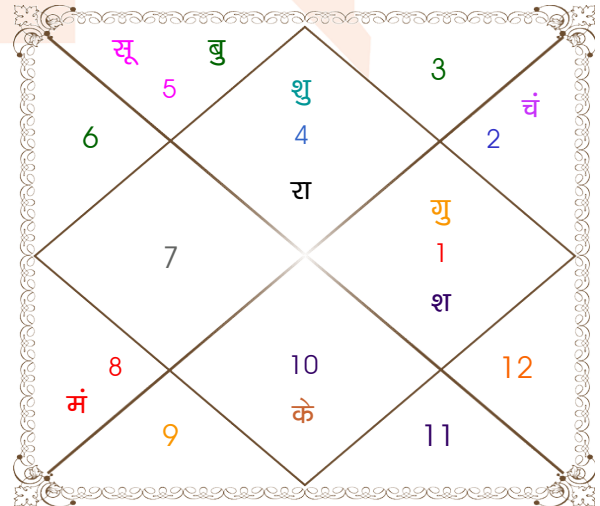

पुल्लिंग : _____ लिंग _____ : स्त्रीलिंग _____
19/05/1998 : _____ जन्म तिथि _____ : 2-03/09/1999
मंगलवार : _____ दिन _____ : गुरु-शुक्रवार
घंटे 12:53:00 : _____ जन्म समय _____ : 04:22:00 घंटे
घटी 17:12:01 : _____ जन्म समय(घटी) _____ : 55:08:40 घटी
India : _____ देश _____ : India
Ichallkaranji : _____ स्थान _____ : Delhi
16:40:00 उत्तर : _____ अक्षांश _____ : 28:39:00 उत्तर
74:33:00 पूर्व : _____ रेखांश _____ : 77:13:00 पूर्व
82:30:00 पूर्व : _____ मध्य रेखांश _____ : 82:30:00 पूर्व
घंटे -00:31:48 : _____ स्थानिक संस्कार _____ : -00:21:08 घंटे
घंटे 00:00:00 : _____ ग्रीष्म संस्कार _____ : 00:00:00 घंटे
06:00:11 : _____ सूर्योदय _____ : 05:59:21
18:56:13 : _____ सूर्यास्त _____ : 18:42:05
23:49:56 : _____ चित्रपक्षीय अयनांश _____ : 23:50:56

विंशोत्तरी मंगल 0वर्ष 5मा 17दि गुरु 04/11/2016 04/11/2032	अंश	राशि	ग्रह	राशि	अंश	विंशोत्तरी चन्द्र 5वर्ष 1मा 18दि राहु 21/10/2011 21/10/2029
गुरु	23/12/2018	12:29:48	मेष	सिंह	10:41:49	राहु
शनि	05/07/2021	28:58:05	कुंभ	गुरु व	11:00:28	गुरु
बुध	11/10/2023	23:49:04	मीन	शुक्र व	26:14:01	शनि
केतु	16/09/2024	03:54:59	मेष	शनि व	23:19:07	बुध
शुक्र	18/05/2027	12:53:29	सिंह	राहु व	18:49:49	केतु
सूर्य	05/03/2028	12:53:29	कुंभ	केतु व	18:49:49	शुक्र
चन्द्र	05/07/2029	18:54:36	मक व	हर्ष व	19:58:15	सूर्य
मंगल	11/06/2030	08:16:19	मक व	नेप व	08:10:31	चन्द्र
राहु	04/11/2032	13:06:18	वृश्चि व	प्लूटो	13:56:59	मंगल

लग्न-चलित

लग्न-चलित