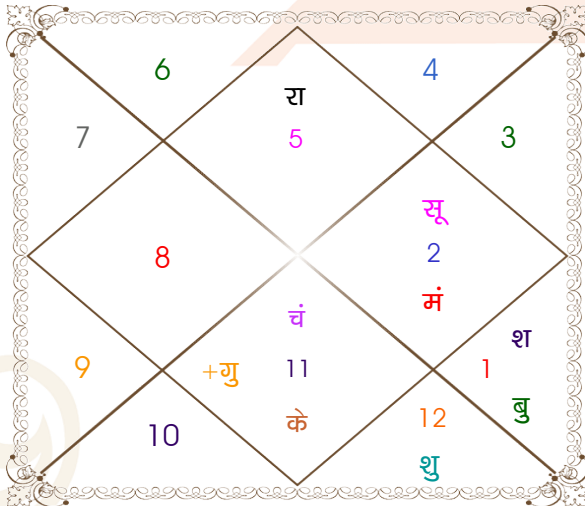

पुल्लिंग : _____ लिंग _____ : स्त्रीलिंग _____
19/05/1998 : _____ जन्म तिथि _____ : 2-03/09/1999
मंगलवार : _____ दिन _____ : गुरु-शुक्रवार
घंटे 12:53:00 : _____ जन्म समय _____ : 04:22:00 घंटे
घटी 17:12:01 : _____ जन्म समय(घटी) _____ : 55:08:40 घटी
India : _____ देश _____ : India
Ichallkaranji : _____ स्थान _____ : Delhi
16:40:00 उत्तर : _____ अक्षांश _____ : 28:39:00 उत्तर
74:33:00 पूर्व : _____ रेखांश _____ : 77:13:00 पूर्व
82:30:00 पूर्व : _____ मध्य रेखांश _____ : 82:30:00 पूर्व
घंटे -00:31:48 : _____ स्थानिक संस्कार _____ : -00:21:08 घंटे
घंटे 00:00:00 : _____ ग्रीष्म संस्कार _____ : 00:00:00 घंटे
06:00:11 : _____ सूर्योदय _____ : 05:59:21
18:56:13 : _____ सूर्यास्त _____ : 18:42:05
23:49:56 : _____ चित्रपक्षीय अयनांश _____ : 23:50:56

विंशोत्तरी मंगल 0वर्ष 5मा 17दि गुरु 04/11/2016 04/11/2032	अंश	राशि	ग्रह	राशि	अंश	विंशोत्तरी चन्द्र 5वर्ष 1मा 18दि राहु 21/10/2011 21/10/2029
गुरु	23/12/2018	12:29:48	मेष	सिंह	10:41:49	राहु
शनि	05/07/2021	28:58:05	कुंभ	गुरु व	11:00:28	गुरु
बुध	11/10/2023	23:49:04	मीन	शुक्र व	26:14:01	शनि
केतु	16/09/2024	03:54:59	मेष	शनि व	23:19:07	बुध
शुक्र	18/05/2027	12:53:29	सिंह	राहु व	18:49:49	केतु
सूर्य	05/03/2028	12:53:29	कुंभ	केतु व	18:49:49	शुक्र
चन्द्र	05/07/2029	18:54:36	मक व	हर्ष व	19:58:15	सूर्य
मंगल	11/06/2030	08:16:19	मक व	नेप व	08:10:31	चन्द्र
राहु	04/11/2032	13:06:18	वृश्चि व	प्लूटो	13:56:59	मंगल

लग्न-चलित