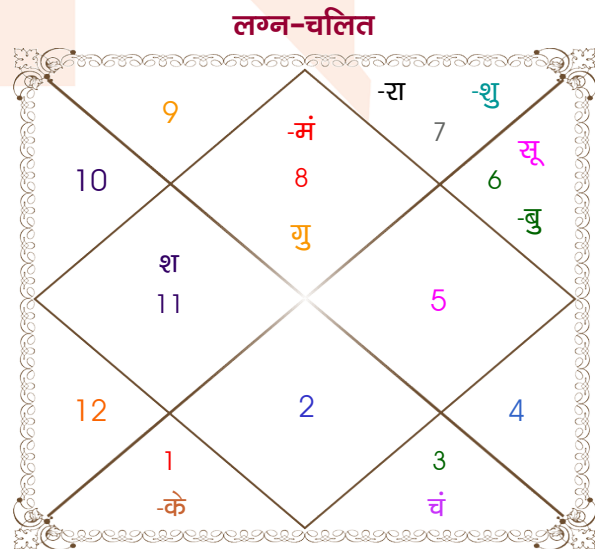

vishwajeet

tara devi

Model: Web-FreeMatching

Order No: 121782502

पुल्लिंग : _____ लिंग _____ : स्त्रीलिंग
 14/06/1994 : _____ जन्म तिथि _____ : 16/10/1995
 मंगलवार : _____ दिन _____ : सोमवार
 घंटे 19:54:00 : _____ जन्म समय _____ : 11:00:00 घंटे
 घटी 36:19:09 : _____ जन्म समय(घटी) _____ : 11:01:03 घटी
 India : _____ देश _____ : India
 Akhnur : _____ स्थान _____ : Akhnur
 32:54:00 उत्तर : _____ अक्षांश _____ : 32:54:00 उत्तर
 74:44:00 पूर्व : _____ रेखांश _____ : 74:44:00 पूर्व
 82:30:00 पूर्व : _____ मध्य रेखांश _____ : 82:30:00 पूर्व
 घंटे -00:31:04 : _____ स्थानिक संस्कार _____ : -00:31:04 घंटे
 घंटे 00:00:00 : _____ ग्रीष्म संस्कार _____ : 00:00:00 घंटे
 05:22:20 : _____ सूर्योदय _____ : 06:35:34
 19:40:15 : _____ सूर्यास्त _____ : 17:57:35
 23:47:00 : _____ चित्रपक्षीय अयनांश _____ : 23:48:00

विंशोत्तरी केतु 6वर्ष 3मा 29दि सूर्य		अंश	राशि	ग्रह	राशि	अंश	विंशोत्तरी गुरु 11वर्ष 8मा 6दि शनि	
	13/10/2020	03:34:33	धनु	लग्न	वृश्चि	23:03:58		23/06/2007
	13/10/2026	29:31:08	वृष	सूर्य	कन्या	28:34:45		22/06/2026
		01:16:26	सिंह	चंद्र	मिथु	23:35:47	शनि	25/06/2010
		22:16:31	मेष	मंगल	वृश्चि	02:53:23	बुध	05/03/2013
सूर्य	30/01/2021	14:29:58	मिथु	व बुध	कन्या	11:37:40	केतु	13/04/2014
चन्द्र	01/08/2021	11:26:36	तुला	व गुरु	वृश्चि	19:12:25	शुक्र	13/06/2017
मंगल	07/12/2021	05:23:06	कर्क	शुक्र	तुला	13:32:50	सूर्य	26/05/2018
राहु	01/11/2022	18:33:35	कुंभ	शनि व	कुंभ	25:18:46	चन्द्र	25/12/2019
गुरु	20/08/2023	29:38:43	तुला	व राहु	तुला	02:43:35	मंगल	02/02/2021
शनि	01/08/2024	29:38:43	मेष	व केतु	मेष	02:43:35	राहु	10/12/2023
बुध	07/06/2025	01:47:40	मक	व हर्ष	मक	02:45:57	गुरु	22/06/2026
केतु	13/10/2025	28:56:49	धनु	व नेप	धनु	29:00:30		
शुक्र	13/10/2026	02:10:38	वृश्चि	व प्लूटो	वृश्चि	05:15:39		