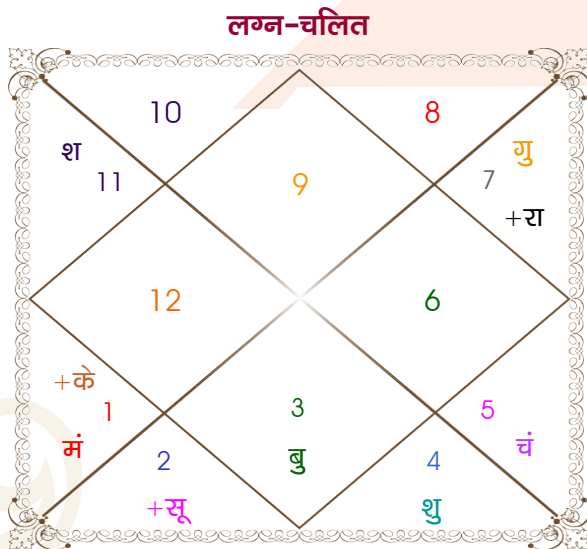

vishwajeet

tara devi

Model: Web-FreeMatching

Order No: 121782502

पुल्लिंग : _____ लिंग _____ : स्त्रीलिंग
 14/06/1994 : _____ जन्म तिथि _____ : 16/10/1995
 मंगलवार : _____ दिन _____ : सोमवार
 घंटे 19:54:00 : _____ जन्म समय _____ : 11:00:00 घंटे
 घटी 36:19:09 : _____ जन्म समय(घटी) _____ : 11:01:03 घटी
 India : _____ देश _____ : India
 Akhnur : _____ स्थान _____ : Akhnur
 32:54:00 उत्तर : _____ अक्षांश _____ : 32:54:00 उत्तर
 74:44:00 पूर्व : _____ रेखांश _____ : 74:44:00 पूर्व
 82:30:00 पूर्व : _____ मध्य रेखांश _____ : 82:30:00 पूर्व
 घंटे -00:31:04 : _____ स्थानिक संस्कार _____ : -00:31:04 घंटे
 घंटे 00:00:00 : _____ ग्रीष्म संस्कार _____ : 00:00:00 घंटे
 05:22:20 : _____ सूर्योदय _____ : 06:35:34
 19:40:15 : _____ सूर्यास्त _____ : 17:57:35
 23:47:00 : _____ चित्रपक्षीय अयनांश _____ : 23:48:00

अष्टकूट गुण सारिणी

कूट	वर	कन्या	अंक	प्राप्त	दोष	क्षेत्र
वर्ण	क्षत्रिय	शूद्र	1	1.00	--	जातीय कर्म
वश्य	वनचर	मानव	2	0.00	--	स्वभाव
तारा	क्षेम	वध	3	1.50	--	भाग्य
योनि	मूषक	मार्जार	4	0.00	--	यौन विचार
मैत्री	सूर्य	बुध	5	4.00	--	आपसी सम्बन्ध
गण	राक्षस	देव	6	1.00	--	सामाजिकता
भकूट	सिंह	मिथुन	7	7.00	--	जीवन शैली
नाड़ी	अन्त्य	आद्य	8	8.00	--	स्वास्थ्य/संतान
कुल :			36	22.50		