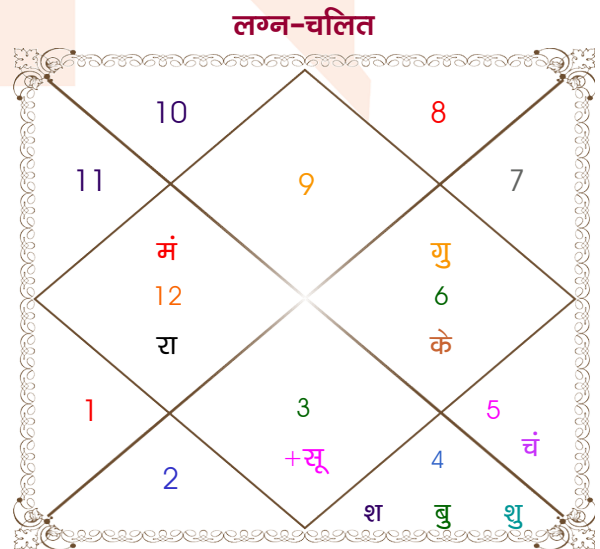

विंशोत्तरी केतु 5वर्ष 10मा 19दि शुक्र 26/03/2011 26/03/2031	अंश	राशि	ग्रह	राशि	अंश	विंशोत्तरी केतु 2वर्ष 7मा 27दि शुक्र 07/03/2008 07/03/2028
शुक्र	07:21:53	धनु	लग्न	धनु	04:30:17	शुक्र
सूर्य	22:19:18	मेष	सूर्य	मिथु	24:24:39	सूर्य
चन्द्र	02:07:22	मेष	चंद्र	सिंह	08:16:15	चन्द्र
मंगल	10:06:49	कुंभ	मंगल	मीन	25:10:48	मंगल
राहु	27:34:02	मीन	बुध	कर्क	20:36:46	राहु
गुरु	16:17:23	कन्या व	गुरु	कन्या	16:46:36	गुरु
शनि	01:47:44	वृष	शुक्र	कर्क	20:56:57	शनि
बुध	28:17:20	मिथु	शनि	कर्क	05:17:48	बुध
केतु	28:48:23	मीन व	राहु व	मीन	23:56:11	केतु
	28:48:23	कन्या व	केतु व	कन्या	23:56:11	
	16:13:11	कुंभ	हर्ष व	कुंभ	16:34:36	
	23:37:31	मक	नेप व	मक	23:01:20	
	00:10:09	धनु व	प्लूटो व	वृश्चि	28:34:49	

## अष्टकूट गुण सारिणी

कूट	वर	कन्या	अंक	प्राप्त	दोष	क्षेत्र
वर्ण	क्षत्रिय	क्षत्रिय	1	1.00	--	जातीय कर्म
वश्य	चतुष्पाद	वनचर	2	0.00	--	स्वभाव
तारा	जन्म	जन्म	3	3.00	--	भाग्य
योनि	अश्व	मूषक	4	2.00	--	यौन विचार
मैत्री	मंगल	सूर्य	5	5.00	--	आपसी सम्बन्ध
गण	देव	राक्षस	6	1.00	--	सामाजिकता
भकूट	मेष	सिंह	7	0.00	हाँ	जीवन शैली
नाड़ी	आद्य	अन्त्य	8	8.00	--	स्वास्थ्य/संतान
<b>कुल :</b>			<b>36</b>	<b>20.00</b>		