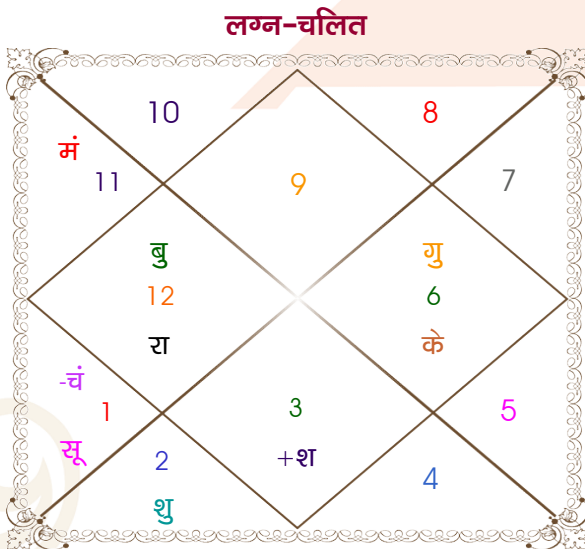

विंशोत्तरी केतु 5वर्ष 10मा 19दि शुक्र 26/03/2011 26/03/2031	अंश	राशि	ग्रह	राशि	अंश	विंशोत्तरी केतु 2वर्ष 7मा 27दि शुक्र 07/03/2008 07/03/2028
शुक्र	07:21:53	धनु	लग्न	धनु	04:30:17	शुक्र
सूर्य	22:19:18	मेष	सूर्य	मिथु	24:24:39	सूर्य
चन्द्र	02:07:22	मेष	चंद्र	सिंह	08:16:15	चन्द्र
मंगल	10:06:49	कुंभ	मंगल	मीन	25:10:48	मंगल
राहु	27:34:02	मीन	बुध	कर्क	20:36:46	राहु
गुरु	16:17:23	कन्या व	गुरु	कन्या	16:46:36	गुरु
शनि	01:47:44	वृष	शुक्र	कर्क	20:56:57	शनि
बुध	28:17:20	मिथु	शनि	कर्क	05:17:48	बुध
केतु	28:48:23	मीन व	राहु व	मीन	23:56:11	केतु
	28:48:23	कन्या व	केतु व	कन्या	23:56:11	
	16:13:11	कुंभ	हर्ष व	कुंभ	16:34:36	
	23:37:31	मक	नेप व	मक	23:01:20	
	00:10:09	धनु व	प्लूटो व	वृश्चि	28:34:49	

## अष्टकूट गुण सारिणी

कूट	वर	कन्या	अंक	प्राप्त	दोष	क्षेत्र
वर्ण	क्षत्रिय	क्षत्रिय	1	1.00	--	जातीय कर्म
वश्य	चतुष्पाद	वनचर	2	0.00	--	स्वभाव
तारा	जन्म	जन्म	3	3.00	--	भाग्य
योनि	अश्व	मूषक	4	2.00	--	यौन विचार
मैत्री	मंगल	सूर्य	5	5.00	--	आपसी सम्बन्ध
गण	देव	राक्षस	6	1.00	--	सामाजिकता
भकूट	मेष	सिंह	7	0.00	हाँ	जीवन शैली
नाड़ी	आद्य	अन्त्य	8	8.00	--	स्वास्थ्य/संतान
<b>कुल :</b>			<b>36</b>	<b>20.00</b>		