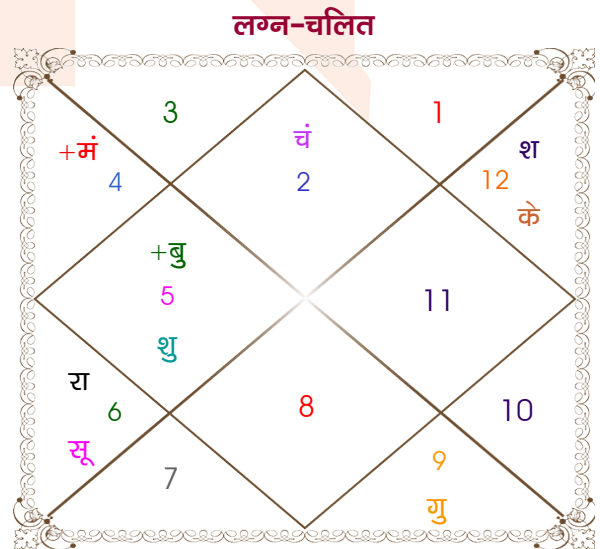

Mr.

Ms.

Model: Web-FreeMatching

Order No: 121782303

पुल्लिंग : _____ लिंग _____ : स्त्रीलिंग
 25/12/1994 : _____ जन्म तिथि _____ : 02/10/1996
 रविवार : _____ दिन _____ : बुधवार
 घंटे 22:12:00 : _____ जन्म समय _____ : 21:10:00 घंटे
 घटी 38:08:23 : _____ जन्म समय(घटी) _____ : 37:36:57 घटी
 India : _____ देश _____ : India
 Tikamgarh : _____ स्थान _____ : Mauranipur
 24:44:00 उत्तर : _____ अक्षांश _____ : 25:15:00 उत्तर
 78:50:00 पूर्व : _____ रेखांश _____ : 79:11:00 पूर्व
 82:30:00 पूर्व : _____ मध्य रेखांश _____ : 82:30:00 पूर्व
 घंटे -00:14:40 : _____ स्थानिक संस्कार _____ : -00:13:16 घंटे
 घंटे 00:00:00 : _____ ग्रीष्म संस्कार _____ : 00:00:00 घंटे
 06:56:38 : _____ सूर्योदय _____ : 06:05:57
 17:32:41 : _____ सूर्यास्त _____ : 17:58:50
 23:47:25 : _____ चित्रपक्षीय अयनांश _____ : 23:48:44

विंशोत्तरी सूर्य 0वर्ष 7मा 15दि राहु	अंश	राशि	ग्रह	राशि	अंश	विंशोत्तरी मंगल 6वर्ष 0मा 29दि गुरु
10/08/2012	12:04:29	सिंह	लग्न	वृष	14:33:58	01/11/2020
11/08/2030	09:52:24	धनु	सूर्य	कन्या	15:54:13	01/11/2036
राहु	08:36:34	कन्या	चंद्र	वृष	25:05:10	गुरु
23/04/2015	08:27:33	सिंह	मंगल	कर्क	20:11:24	20/12/2022
16/09/2017	16:27:46	धनु	बुध	सिंह	28:03:01	शनि
23/07/2020	09:39:27	वृश्चि	गुरु	धनु	15:19:09	02/07/2025
09/02/2023	24:32:15	तुला	शुक्र	सिंह	04:28:18	बुध
28/02/2024	13:42:07	कुंभ	शनि	मीन	09:41:55	केतु
28/02/2027	19:40:44	तुला	राहु	कन्या	14:11:05	13/09/2028
22/01/2028	19:40:44	मेष	केतु	मीन	14:11:05	शुक्र
23/07/2029	01:19:27	मक	हर्ष	मक	06:51:09	15/05/2031
11/08/2030	28:32:44	धनु	नेप	मक	01:10:08	सूर्य
	05:31:18	वृश्चि	प्लूटो	वृश्चि	07:17:18	चन्द्र
						02/07/2033
						08/06/2034
						01/11/2036

अष्टकूट गुण सारिणी

कूट	वर	कन्या	अंक	प्राप्त	दोष	क्षेत्र
वर्ण	वैश्य	वैश्य	1	1.00	--	जातीय कर्म
वश्य	मानव	चतुष्पाद	2	1.00	--	स्वभाव
तारा	मित्र	विपत	3	1.50	--	भाग्य
योनि	गौ	सर्प	4	1.00	--	यौन विचार
मैत्री	बुध	शुक्र	5	5.00	--	आपसी सम्बन्ध
गण	मनुष्य	देव	6	5.00	--	सामाजिकता
भकूट	कन्या	वृष	7	0.00	हाँ	जीवन शैली
नाड़ी	आद्य	मध्य	8	8.00	--	स्वास्थ्य/संतान
कुल :			36	22.50		