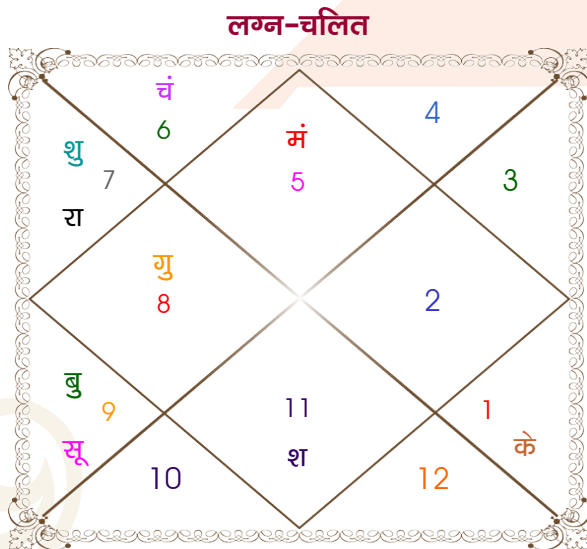

Mr.

Ms.

Model: Web-FreeMatching

Order No: 121782303

पुल्लिंग : _____ लिंग _____ : स्त्रीलिंग
 25/12/1994 : _____ जन्म तिथि _____ : 02/10/1996
 रविवार : _____ दिन _____ : बुधवार
 घंटे 22:12:00 : _____ जन्म समय _____ : 21:10:00 घंटे
 घटी 38:08:23 : _____ जन्म समय(घटी) _____ : 37:36:57 घटी
 India : _____ देश _____ : India
 Tikamgarh : _____ स्थान _____ : Mauranipur
 24:44:00 उत्तर : _____ अक्षांश _____ : 25:15:00 उत्तर
 78:50:00 पूर्व : _____ रेखांश _____ : 79:11:00 पूर्व
 82:30:00 पूर्व : _____ मध्य रेखांश _____ : 82:30:00 पूर्व
 घंटे -00:14:40 : _____ स्थानिक संस्कार _____ : -00:13:16 घंटे
 घंटे 00:00:00 : _____ ग्रीष्म संस्कार _____ : 00:00:00 घंटे
 06:56:38 : _____ सूर्योदय _____ : 06:05:57
 17:32:41 : _____ सूर्यास्त _____ : 17:58:50
 23:47:25 : _____ चित्रपक्षीय अयनांश _____ : 23:48:44

विंशोत्तरी सूर्य 0वर्ष 7मा 15दि राहु	अंश	राशि	ग्रह	राशि	अंश	विंशोत्तरी मंगल 6वर्ष 0मा 29दि गुरु
10/08/2012	12:04:29	सिंह	लग्न	वृष	14:33:58	01/11/2020
11/08/2030	09:52:24	धनु	सूर्य	कन्या	15:54:13	01/11/2036
राहु	08:36:34	कन्या	चंद्र	वृष	25:05:10	गुरु
23/04/2015	08:27:33	सिंह	मंगल	कर्क	20:11:24	20/12/2022
16/09/2017	16:27:46	धनु	बुध	सिंह	28:03:01	शनि
23/07/2020	09:39:27	वृश्चि	गुरु	धनु	15:19:09	02/07/2025
09/02/2023	24:32:15	तुला	शुक्र	सिंह	04:28:18	बुध
28/02/2024	13:42:07	कुंभ	शनि	मीन	09:41:55	केतु
28/02/2027	19:40:44	तुला	राहु	कन्या	14:11:05	13/09/2028
22/01/2028	19:40:44	मेष	केतु	मीन	14:11:05	शुक्र
23/07/2029	01:19:27	मक	हर्ष	मक	06:51:09	15/05/2031
11/08/2030	28:32:44	धनु	नेप	मक	01:10:08	सूर्य
	05:31:18	वृश्चि	प्लूटो	वृश्चि	07:17:18	चन्द्र
						02/07/2033
						08/06/2034
						01/11/2036

अष्टकूट गुण सारिणी

कूट	वर	कन्या	अंक	प्राप्त	दोष	क्षेत्र
वर्ण	वैश्य	वैश्य	1	1.00	--	जातीय कर्म
वश्य	मानव	चतुष्पाद	2	1.00	--	स्वभाव
तारा	मित्र	विपत	3	1.50	--	भाग्य
योनि	गौ	सर्प	4	1.00	--	यौन विचार
मैत्री	बुध	शुक्र	5	5.00	--	आपसी सम्बन्ध
गण	मनुष्य	देव	6	5.00	--	सामाजिकता
भकूट	कन्या	वृष	7	0.00	हाँ	जीवन शैली
नाड़ी	आद्य	मध्य	8	8.00	--	स्वास्थ्य/संतान
कुल :			36	22.50		