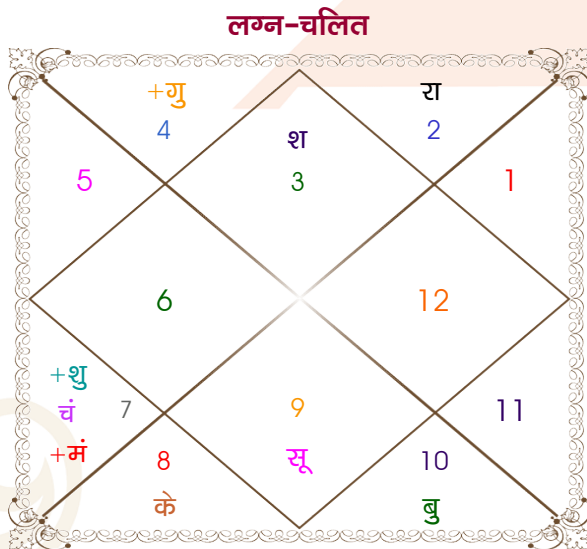

Rovin

Khushmeet kaur

Model: Web-FreeMatching

Order No: 121782005

पुल्लिंग :	लिंग	: स्त्रीलिंग
29/12/2002 :	जन्म तिथि	: 30/10/2005
रविवार :	दिन	: रविवार
घंटे 17:15:00 :	जन्म समय	: 16:00:00 घंटे
घटी 24:39:43 :	जन्म समय(घटी)	: 23:21:48 घटी
India :	देश	: India
Nawashahr :	स्थान	: Nawashahr
31:06:00 उत्तर :	अक्षांश	: 31:06:00 उत्तर
76:09:00 पूर्व :	रेखांश	: 76:09:00 पूर्व
82:30:00 पूर्व :	मध्य रेखांश	: 82:30:00 पूर्व
घंटे -00:25:24 :	स्थानिक संस्कार	: -00:25:24 घंटे
घंटे 00:00:00 :	ग्रीष्म संस्कार	: 00:00:00 घंटे
07:23:06 :	सूर्योदय	: 06:39:16
17:31:43 :	सूर्यास्त	: 17:38:39
23:53:40 :	चित्रपक्षीय अयनांश	: 23:56:13

विंशोत्तरी राहु 5वर्ष 0मा 15दि शनि 14/01/2024 14/01/2043	अंश 10:55:45 13:40:58 16:15:50 24:03:17 03:00:38 23:12:04 27:27:11 00:44:51 14:33:34 14:33:34 02:15:33 15:35:05 24:17:38	राशि मिथु धनु तुला तुला मक कर्क व तुला मिथु व वृष वृश्चि कुंभ मक वृश्चि	ग्रह लग्न सूर्य चंद्र मंगल व बुध गुरु शुक्र शनि राहु केतु हर्ष व नेप प्लूटो	राशि मीन तुला कन्या मेष वृश्चि तुला धनु कर्क मीन कन्या कुंभ मक वृश्चि	अंश 09:44:17 13:09:49 12:21:28 23:51:41 06:08:04 07:00:09 00:06:14 16:53:13 19:39:13 19:39:13 13:01:14 20:52:59 28:45:28	विंशोत्तरी चन्द्र 8वर्ष 2मा 23दि राहु 23/01/2021 23/01/2039	राहु 06/10/2023 28/02/2026 04/01/2029 25/07/2031 11/08/2032 12/08/2035 06/07/2036 05/01/2038 23/01/2039
---	--	---	---	---	--	--	---

अष्टकूट गुण सारिणी

कूट	वर	कन्या	अंक	प्राप्त	दोष	क्षेत्र
वर्ण	शूद्र	वैश्य	1	0.00	--	जातीय कर्म
वश्य	मानव	मानव	2	2.00	--	स्वभाव
तारा	विपत	मित्र	3	1.50	--	भाग्य
योनि	महिष	महिष	4	4.00	--	यौन विचार
मैत्री	शुक्र	बुध	5	5.00	--	आपसी सम्बन्ध
गण	देव	देव	6	6.00	--	सामाजिकता
भकूट	तुला	कन्या	7	0.00	हाँ	जीवन शैली
नाड़ी	अन्त्य	आद्य	8	8.00	--	स्वास्थ्य/संतान
कुल :			36	26.50		