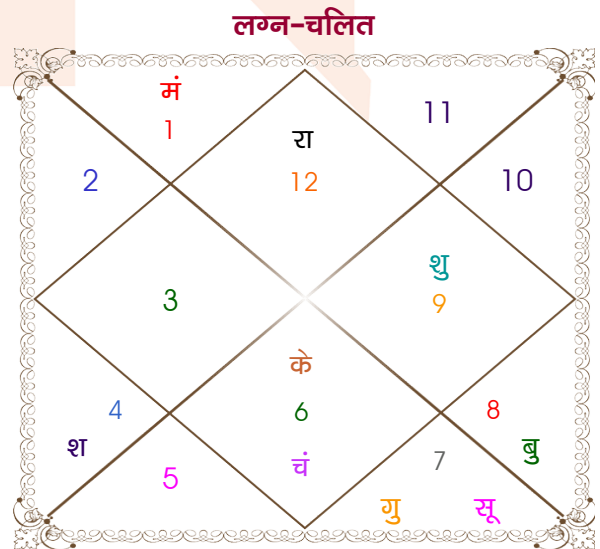

Rovin

Khushmeet kaur

Model: Web-FreeMatching

Order No: 121782005

पुल्लिंग :	लिंग	: स्त्रीलिंग
29/12/2002 :	जन्म तिथि	: 30/10/2005
रविवार :	दिन	: रविवार
घंटे 17:15:00 :	जन्म समय	: 16:00:00 घंटे
घटी 24:39:43 :	जन्म समय(घटी)	: 23:21:48 घटी
India :	देश	: India
Nawashahr :	स्थान	: Nawashahr
31:06:00 उत्तर :	अक्षांश	: 31:06:00 उत्तर
76:09:00 पूर्व :	रेखांश	: 76:09:00 पूर्व
82:30:00 पूर्व :	मध्य रेखांश	: 82:30:00 पूर्व
घंटे -00:25:24 :	स्थानिक संस्कार	: -00:25:24 घंटे
घंटे 00:00:00 :	ग्रीष्म संस्कार	: 00:00:00 घंटे
07:23:06 :	सूर्योदय	: 06:39:16
17:31:43 :	सूर्यास्त	: 17:38:39
23:53:40 :	चित्रपक्षीय अयनांश	: 23:56:13

विंशोत्तरी राहु 5वर्ष 0मा 15दि शनि 14/01/2024 14/01/2043	अंश 10:55:45 13:40:58 16:15:50 24:03:17 03:00:38 23:12:04 27:27:11 00:44:51 14:33:34 14:33:34 02:15:33 15:35:05 24:17:38	राशि मिथु धनु तुला तुला मक कर्क व तुला मिथु व वृष वृश्चि कुंभ मक वृश्चि	ग्रह लग्न सूर्य चंद्र मंगल व बुध गुरु शुक्र शनि राहु केतु हर्ष व नेप प्लूटो	राशि मीन तुला कन्या मेष वृश्चि तुला धनु कर्क मीन कन्या कुंभ मक वृश्चि	अंश 09:44:17 13:09:49 12:21:28 23:51:41 06:08:04 07:00:09 00:06:14 16:53:13 19:39:13 19:39:13 13:01:14 20:52:59 28:45:28	विंशोत्तरी चन्द्र 8वर्ष 2मा 23दि राहु 23/01/2021 23/01/2039	राहु 06/10/2023 28/02/2026 04/01/2029 25/07/2031 11/08/2032 12/08/2035 06/07/2036 05/01/2038 23/01/2039
---	--	---	---	---	--	--	---

अष्टकूट गुण सारिणी

कूट	वर	कन्या	अंक	प्राप्त	दोष	क्षेत्र
वर्ण	शूद्र	वैश्य	1	0.00	--	जातीय कर्म
वश्य	मानव	मानव	2	2.00	--	स्वभाव
तारा	विपत	मित्र	3	1.50	--	भाग्य
योनि	महिष	महिष	4	4.00	--	यौन विचार
मैत्री	शुक्र	बुध	5	5.00	--	आपसी सम्बन्ध
गण	देव	देव	6	6.00	--	सामाजिकता
भकूट	तुला	कन्या	7	0.00	हाँ	जीवन शैली
नाड़ी	अन्त्य	आद्य	8	8.00	--	स्वास्थ्य/संतान
कुल :			36	26.50		