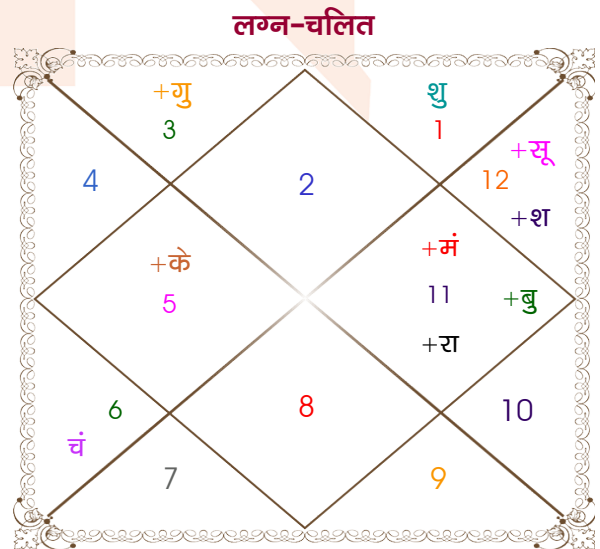

Mohan

Sandhiya

Model: Web-FreeMatching

Order No: 121782003

पुल्लिंग : _____ लिंग _____ : स्त्रीलिंग
 23-24/05/2007 : _____ जन्म तिथि _____ : 01/04/2026
 बुध-गुरुवार : _____ दिन _____ : बुधवार
 घंटे 04:00:00 : _____ जन्म समय _____ : 08:55:00 घंटे
 घटी 55:35:34 : _____ जन्म समय(घटी) _____ : 06:23:41 घटी
 India : _____ देश _____ : India
 Dhar : _____ स्थान _____ : Dhar
 22:32:00 उत्तर : _____ अक्षांश _____ : 22:32:00 उत्तर
 75:24:00 पूर्व : _____ रेखांश _____ : 75:24:00 पूर्व
 82:30:00 पूर्व : _____ मध्य रेखांश _____ : 82:30:00 पूर्व
 घंटे -00:28:24 : _____ स्थानिक संस्कार _____ : -00:28:24 घंटे
 घंटे 00:00:00 : _____ ग्रीष्म संस्कार _____ : 00:00:00 घंटे
 05:45:46 : _____ सूर्योदय _____ : 06:21:31
 19:05:09 : _____ सूर्यास्त _____ : 18:43:29
 23:57:42 : _____ चित्रपक्षीय अयनांश _____ : 24:13:32

अष्टकूट गुण सारिणी

कूट	वर	कन्या	अंक	प्राप्त	दोष	क्षेत्र
वर्ण	क्षत्रिय	वैश्य	1	1.00	--	जातीय कर्म
वश्य	वनचर	मानव	2	0.00	--	स्वभाव
तारा	मित्र	विपत	3	1.50	--	भाग्य
योनि	मूषक	गौ	4	2.00	--	यौन विचार
मैत्री	सूर्य	बुध	5	4.00	--	आपसी सम्बन्ध
गण	राक्षस	मनुष्य	6	0.00	हाँ	सामाजिकता
भकूट	सिंह	कन्या	7	0.00	हाँ	जीवन शैली
नाड़ी	अन्त्य	आद्य	8	8.00	--	स्वास्थ्य/संतान
कुल :			36	16.50		