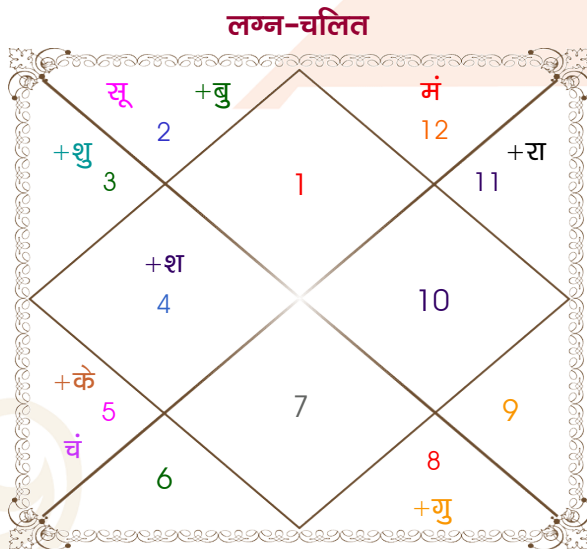

Mohan

Sandhiya

Model: Web-FreeMatching

Order No: 121782003

पुल्लिंग : _____ लिंग _____ : स्त्रीलिंग
 23-24/05/2007 : _____ जन्म तिथि _____ : 01/04/2026
 बुध-गुरुवार : _____ दिन _____ : बुधवार
 घंटे 04:00:00 : _____ जन्म समय _____ : 08:55:00 घंटे
 घटी 55:35:34 : _____ जन्म समय(घटी) _____ : 06:23:41 घटी
 India : _____ देश _____ : India
 Dhar : _____ स्थान _____ : Dhar
 22:32:00 उत्तर : _____ अक्षांश _____ : 22:32:00 उत्तर
 75:24:00 पूर्व : _____ रेखांश _____ : 75:24:00 पूर्व
 82:30:00 पूर्व : _____ मध्य रेखांश _____ : 82:30:00 पूर्व
 घंटे -00:28:24 : _____ स्थानिक संस्कार _____ : -00:28:24 घंटे
 घंटे 00:00:00 : _____ ग्रीष्म संस्कार _____ : 00:00:00 घंटे
 05:45:46 : _____ सूर्योदय _____ : 06:21:31
 19:05:09 : _____ सूर्यास्त _____ : 18:43:29
 23:57:42 : _____ चित्रपक्षीय अयनांश _____ : 24:13:32

अष्टकूट गुण सारिणी

कूट	वर	कन्या	अंक	प्राप्त	दोष	क्षेत्र
वर्ण	क्षत्रिय	वैश्य	1	1.00	--	जातीय कर्म
वश्य	वनचर	मानव	2	0.00	--	स्वभाव
तारा	मित्र	विपत	3	1.50	--	भाग्य
योनि	मूषक	गौ	4	2.00	--	यौन विचार
मैत्री	सूर्य	बुध	5	4.00	--	आपसी सम्बन्ध
गण	राक्षस	मनुष्य	6	0.00	हाँ	सामाजिकता
भकूट	सिंह	कन्या	7	0.00	हाँ	जीवन शैली
नाड़ी	अन्त्य	आद्य	8	8.00	--	स्वास्थ्य/संतान
कुल :			36	16.50		