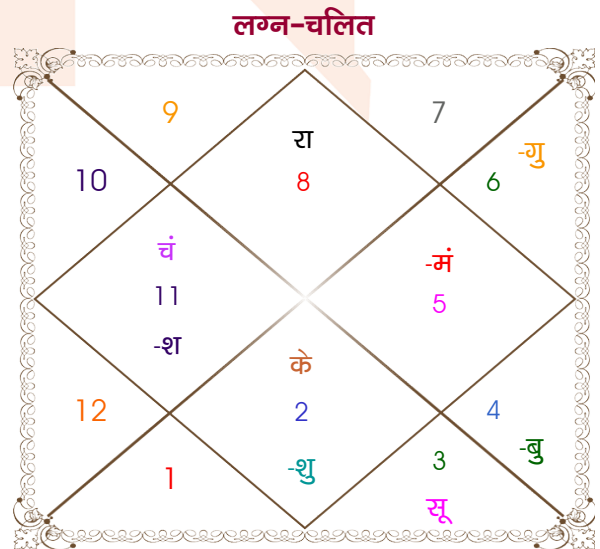

Milind

Mr.sneha

Model: Web-FreeMatching

Order No: 121780206

पुल्लिंग : _____ लिंग _____ : स्त्रीलिंग
 28/07/1987 : _____ जन्म तिथि _____ : 09/07/1993
 मंगलवार : _____ दिन _____ : शुक्रवार
 घंटे 10:09:00 : _____ जन्म समय _____ : 16:02:00 घंटे
 घंटे 11:12:49 : _____ जन्म समय(घंटी) _____ : 26:19:31 घंटी
 India : _____ देश _____ : India
 Delhi : _____ स्थान _____ : Digboi
 28:39:00 उत्तर : _____ अक्षांश _____ : 27:22:00 उत्तर
 77:13:00 पूर्व : _____ रेखांश _____ : 95:34:00 पूर्व
 82:30:00 पूर्व : _____ मध्य रेखांश _____ : 82:30:00 पूर्व
 घंटे -00:21:08 : _____ स्थानिक संस्कार _____ : 00:52:16 घंटे
 घंटे 00:00:00 : _____ ग्रीष्म संस्कार _____ : 00:00:00 घंटे
 05:39:52 : _____ सूर्योदय _____ : 04:23:33
 19:14:56 : _____ सूर्यास्त _____ : 18:05:58
 23:41:00 : _____ चित्रपक्षीय अयनांश _____ : 23:46:17

विंशोत्तरी केतु 3वर्ष 7मा 15दि चन्द्र	अंश	राशि	ग्रह	राशि	अंश	विंशोत्तरी गुरु 8वर्ष 9मा 24दि बुध
13/03/2017	08:19:53	कन्या	लग्न	वृश्चि	25:25:35	03/05/2021
13/03/2027	10:55:02	कर्क	सूर्य	मिथु	23:27:10	03/05/2038
चन्द्र	06:25:42	सिंह	चंद्र	कुंभ	25:59:12	बुध
11/01/2018	20:00:56	कर्क	मंगल	सिंह	15:39:46	30/09/2023
12/08/2018	21:20:02	मिथु	बुध व	कर्क	02:16:31	26/09/2024
11/02/2020	05:12:53	मेष	गुरु	कन्या	13:05:03	28/07/2027
12/06/2021	03:44:40	कर्क	शुक्र	वृष	09:56:16	02/06/2028
11/01/2023	21:14:21	वृश्चि व	शनि व	कुंभ	05:52:43	02/11/2029
12/06/2024	10:13:25	मीन व	राहु व	वृश्चि	17:48:15	30/10/2030
11/01/2025	10:13:25	कन्या व	केतु व	वृष	17:48:15	18/05/2033
11/09/2026	29:32:21	वृश्चि व	हर्ष व	धनु	26:33:49	24/08/2035
13/03/2027	12:11:21	धनु व	नेप व	धनु	26:04:02	03/05/2038
	13:29:38	तुला	प्लूटो व	तुला	29:06:40	

अष्टकूट गुण सारिणी

कूट	वर	कन्या	अंक	प्राप्त	दोष	क्षेत्र
वर्ण	क्षत्रिय	शूद्र	1	1.00	--	जातीय कर्म
वश्य	वनचर	मानव	2	0.00	--	स्वभाव
तारा	क्षेम	वध	3	1.50	--	भाग्य
योनि	मूषक	सिंह	4	2.00	--	यौन विचार
मैत्री	सूर्य	शनि	5	0.00	--	आपसी सम्बन्ध
गण	राक्षस	मनुष्य	6	0.00	हाँ	सामाजिकता
भकूट	सिंह	कुम्भ	7	7.00	--	जीवन शैली
नाड़ी	अन्त्य	आद्य	8	8.00	--	स्वास्थ्य/संतान
कुल :			36	19.50		