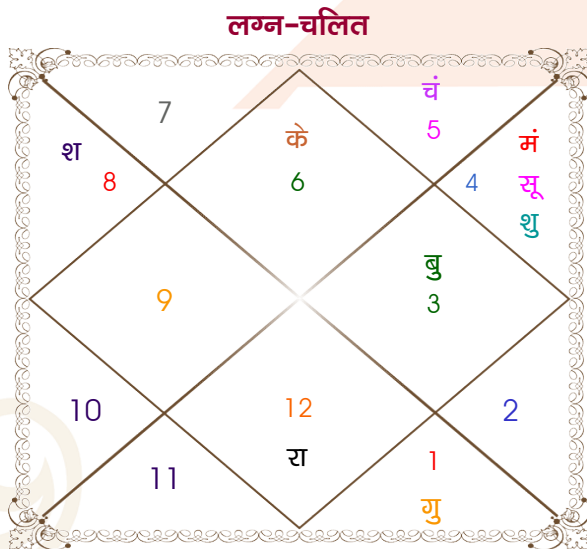

Milind

Mr.sneha

Model: Web-FreeMatching

Order No: 121780206

पुल्लिंग : _____ लिंग _____ : स्त्रीलिंग
 28/07/1987 : _____ जन्म तिथि _____ : 09/07/1993
 मंगलवार : _____ दिन _____ : शुक्रवार
 घंटे 10:09:00 : _____ जन्म समय _____ : 16:02:00 घंटे
 घंटे 11:12:49 : _____ जन्म समय(घंटी) _____ : 26:19:31 घंटी
 India : _____ देश _____ : India
 Delhi : _____ स्थान _____ : Digboi
 28:39:00 उत्तर : _____ अक्षांश _____ : 27:22:00 उत्तर
 77:13:00 पूर्व : _____ रेखांश _____ : 95:34:00 पूर्व
 82:30:00 पूर्व : _____ मध्य रेखांश _____ : 82:30:00 पूर्व
 घंटे -00:21:08 : _____ स्थानिक संस्कार _____ : 00:52:16 घंटे
 घंटे 00:00:00 : _____ ग्रीष्म संस्कार _____ : 00:00:00 घंटे
 05:39:52 : _____ सूर्योदय _____ : 04:23:33
 19:14:56 : _____ सूर्यास्त _____ : 18:05:58
 23:41:00 : _____ चित्रपक्षीय अयनांश _____ : 23:46:17

विंशोत्तरी केतु 3वर्ष 7मा 15दि चन्द्र	अंश	राशि	ग्रह	राशि	अंश	विंशोत्तरी गुरु 8वर्ष 9मा 24दि बुध
13/03/2017	08:19:53	कन्या	लग्न	वृश्चि	25:25:35	03/05/2021
13/03/2027	10:55:02	कर्क	सूर्य	मिथु	23:27:10	03/05/2038
चन्द्र	06:25:42	सिंह	चंद्र	कुंभ	25:59:12	बुध
11/01/2018	20:00:56	कर्क	मंगल	सिंह	15:39:46	30/09/2023
12/08/2018	21:20:02	मिथु	बुध व	कर्क	02:16:31	26/09/2024
11/02/2020	05:12:53	मेष	गुरु	कन्या	13:05:03	28/07/2027
12/06/2021	03:44:40	कर्क	शुक्र	वृष	09:56:16	02/06/2028
11/01/2023	21:14:21	वृश्चि व	शनि व	कुंभ	05:52:43	02/11/2029
12/06/2024	10:13:25	मीन व	राहु व	वृश्चि	17:48:15	30/10/2030
11/01/2025	10:13:25	कन्या व	केतु व	वृष	17:48:15	18/05/2033
11/09/2026	29:32:21	वृश्चि व	हर्ष व	धनु	26:33:49	24/08/2035
13/03/2027	12:11:21	धनु व	नेप व	धनु	26:04:02	03/05/2038
	13:29:38	तुला	प्लूटो व	तुला	29:06:40	

अष्टकूट गुण सारिणी

कूट	वर	कन्या	अंक	प्राप्त	दोष	क्षेत्र
वर्ण	क्षत्रिय	शूद्र	1	1.00	--	जातीय कर्म
वश्य	वनचर	मानव	2	0.00	--	स्वभाव
तारा	क्षेम	वध	3	1.50	--	भाग्य
योनि	मूषक	सिंह	4	2.00	--	यौन विचार
मैत्री	सूर्य	शनि	5	0.00	--	आपसी सम्बन्ध
गण	राक्षस	मनुष्य	6	0.00	हाँ	सामाजिकता
भकूट	सिंह	कुम्भ	7	7.00	--	जीवन शैली
नाड़ी	अन्त्य	आद्य	8	8.00	--	स्वास्थ्य/संतान
कुल :			36	19.50		