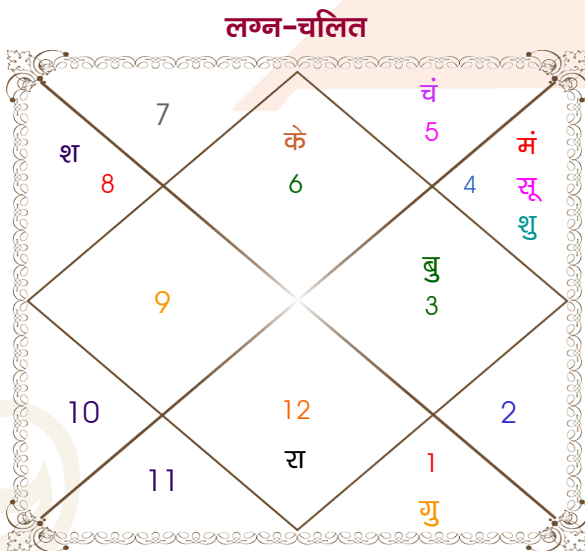

Milind

Mr.sneha

Model: Web-FreeMatching

Order No: 121780204

पुल्लिंग : _____ लिंग _____ : स्त्रीलिंग
 28/07/1987 : _____ जन्म तिथि _____ : 8-09/07/1989
 मंगलवार : _____ दिन _____ : शनि-रविवार
 घंटे 10:09:00 : _____ जन्म समय _____ : 03:48:00 घंटे
 घंटे 11:12:49 : _____ जन्म समय(घटी) _____ : 55:45:42 घटी
 India : _____ देश _____ : India
 Delhi : _____ स्थान _____ : Digboi
 28:39:00 उत्तर : _____ अक्षांश _____ : 27:22:00 उत्तर
 77:13:00 पूर्व : _____ रेखांश _____ : 95:34:00 पूर्व
 82:30:00 पूर्व : _____ मध्य रेखांश _____ : 82:30:00 पूर्व
 घंटे -00:21:08 : _____ स्थानिक संस्कार _____ : 00:52:16 घंटे
 घंटे 00:00:00 : _____ ग्रीष्म संस्कार _____ : 00:00:00 घंटे
 05:39:52 : _____ सूर्योदय _____ : 04:23:06
 19:15:31 : _____ सूर्यास्त _____ : 18:06:07
 23:41:00 : _____ चित्रपक्षीय अयनांश _____ : 23:42:48

अष्टकूट गुण सारिणी

कूट	वर	कन्या	अंक	प्राप्त	दोष	क्षेत्र
वर्ण	क्षत्रिय	वैश्य	1	1.00	--	जातीय कर्म
वश्य	वनचर	मानव	2	0.00	--	स्वभाव
तारा	मित्र	विपत	3	1.50	--	भाग्य
योनि	मूषक	गौ	4	2.00	--	यौन विचार
मैत्री	सूर्य	बुध	5	4.00	--	आपसी सम्बन्ध
गण	राक्षस	मनुष्य	6	0.00	हाँ	सामाजिकता
भकूट	सिंह	कन्या	7	0.00	हाँ	जीवन शैली
नाड़ी	अन्त्य	आद्य	8	8.00	--	स्वास्थ्य/संतान
कुल :			36	16.50		