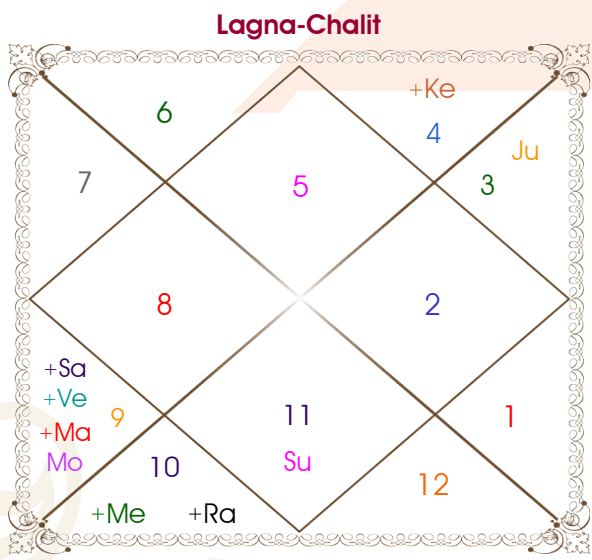

Mr.

Ms.

Model: Web-FreeMatching

Order No: 121780110

Male : _____ Sex _____ : Female
 20/02/1990 : _____ Date of Birth _____ : 03/08/1990
 Tuesday : _____ Day _____ : Friday
 Hour 17:43:00 : _____ Time of Birth _____ : 07:05:00 Hour
 Ghati 26:47:09 : _____ Time of Birth(Ghati) _____ : 03:14:17 Ghati
 India : _____ Country _____ : India
 Bhiwani : _____ City _____ : Kanpur
 28:50:00 North : _____ Latitude _____ : 26:27:00 North
 76:10:00 East : _____ Longitude _____ : 80:19:00 East
 82:30:00 East : _____ Zone _____ : 82:30:00 East
 Hour -00:25:20 : _____ Loc Time Corr _____ : -00:08:44 Hour
 Hour 00:00:00 : _____ War Time Corr _____ : 00:00:00 Hour
 07:00:08 : _____ Sunrise _____ : 05:34:42
 18:18:27 : _____ Sunset _____ : 18:54:42
 23:43:22 : _____ Lahiri Ayanamsa _____ : 23:43:47

Vimshottari Ketu 2Y 8M 10D		Degree	Sign	Pln	Sign	Degree	Vimshottari Ketu 3Y 10M 8D	
Moon		01:02:05	Leo	Asc	Leo	05:31:35	Moon	
01/11/2018		07:52:23	Aqu	Sun	Can	16:45:20	11/06/2020	
01/11/2028		08:11:59	Sag	Mon	Sag	05:59:18	11/06/2030	
Moon	02/09/2019	18:22:05	Cap	Mer	Leo	12:35:29	Moon	11/04/2021
Mars	02/04/2020	07:06:57	Gem R	Jup	Can	02:57:44	Mars	10/11/2021
Rahu	01/10/2021	29:55:43	Sag	Ven	Gem	23:04:12	Rahu	12/05/2023
Jupiter	31/01/2023	27:34:48	Sag	Sat R	Sag	26:54:11	Jupiter	10/09/2024
Saturn	01/09/2024	22:41:58	Cap	Rah	Cap	13:34:14	Saturn	11/04/2026
Mercury	31/01/2026	22:41:58	Can	Ket	Can	13:34:14	Mercury	11/09/2027
Ketu	01/09/2026	14:43:29	Sag	Ura R	Sag	12:35:00	Ketu	11/04/2028
Venus	02/05/2028	20:02:43	Sag	Nep R	Sag	18:43:34	Venus	11/12/2029
Sun	01/11/2028	24:03:51	Lib R	Plu	Lib	21:15:27	Sun	11/06/2030