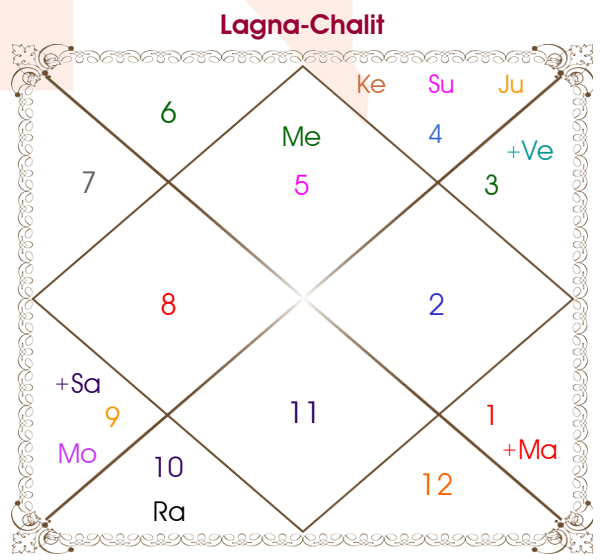

Mr.

Ms.

Model: Web-FreeMatching

Order No: 121780110

Male : _____ Sex _____ : Female
 20/02/1990 : _____ Date of Birth _____ : 03/08/1990
 Tuesday : _____ Day _____ : Friday
 Hour 17:43:00 : _____ Time of Birth _____ : 07:05:00 Hour
 Ghati 26:47:09 : _____ Time of Birth(Ghati) _____ : 03:14:17 Ghati
 India : _____ Country _____ : India
 Bhiwani : _____ City _____ : Kanpur
 28:50:00 North : _____ Latitude _____ : 26:27:00 North
 76:10:00 East : _____ Longitude _____ : 80:19:00 East
 82:30:00 East : _____ Zone _____ : 82:30:00 East
 Hour -00:25:20 : _____ Loc Time Corr _____ : -00:08:44 Hour
 Hour 00:00:00 : _____ War Time Corr _____ : 00:00:00 Hour
 07:00:08 : _____ Sunrise _____ : 05:34:42
 18:18:27 : _____ Sunset _____ : 18:54:42
 23:43:22 : _____ Lahiri Ayanamsa _____ : 23:43:47

Vimshottari Ketu 2Y 8M 10D		Degree	Sign	Pln	Sign	Degree	Vimshottari Ketu 3Y 10M 8D	
Moon		01:02:05	Leo	Asc	Leo	05:31:35	Moon	
01/11/2018		07:52:23	Aqu	Sun	Can	16:45:20	11/06/2020	
01/11/2028		08:11:59	Sag	Mon	Sag	05:59:18	11/06/2030	
Moon	02/09/2019	18:22:05	Cap	Mer	Leo	12:35:29	Moon	11/04/2021
Mars	02/04/2020	07:06:57	Gem R	Jup	Can	02:57:44	Mars	10/11/2021
Rahu	01/10/2021	29:55:43	Sag	Ven	Gem	23:04:12	Rahu	12/05/2023
Jupiter	31/01/2023	27:34:48	Sag	Sat R	Sag	26:54:11	Jupiter	10/09/2024
Saturn	01/09/2024	22:41:58	Cap	Rah	Cap	13:34:14	Saturn	11/04/2026
Mercury	31/01/2026	22:41:58	Can	Ket	Can	13:34:14	Mercury	11/09/2027
Ketu	01/09/2026	14:43:29	Sag	Ura R	Sag	12:35:00	Ketu	11/04/2028
Venus	02/05/2028	20:02:43	Sag	Nep R	Sag	18:43:34	Venus	11/12/2029
Sun	01/11/2028	24:03:51	Lib R	Plu	Lib	21:15:27	Sun	11/06/2030