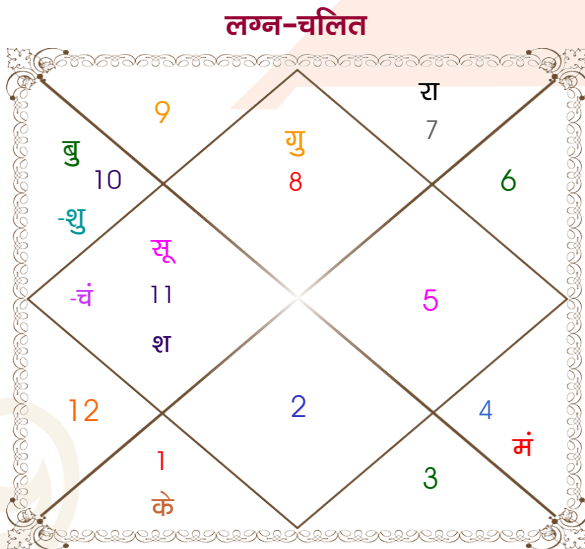

Gaurav Soni

Twinkle Soni

Model: Web-FreeMatching

Order No: 121779802

पुल्लिंग : _____ लिंग _____ : स्त्रीलिंग
 28-01/03/1995 : _____ जन्म तिथि _____ : 6-07/02/1996
 मंगल-बुधवार : _____ दिन _____ : मंगल-बुधवार
 घंटे 01:32:00 : _____ जन्म समय _____ : 05:15:00 घंटे
 घटी 46:12:43 : _____ जन्म समय(घटी) _____ : 54:47:17 घटी
 India : _____ देश _____ : India
 Jodhpur : _____ स्थान _____ : Jodhpur
 26:18:00 उत्तर : _____ अक्षांश _____ : 26:18:00 उत्तर
 73:08:00 पूर्व : _____ रेखांश _____ : 73:08:00 पूर्व
 82:30:00 पूर्व : _____ मध्य रेखांश _____ : 82:30:00 पूर्व
 घंटे -00:37:28 : _____ स्थानिक संस्कार _____ : -00:37:28 घंटे
 घंटे 00:00:00 : _____ ग्रीष्म संस्कार _____ : 00:00:00 घंटे
 07:02:54 : _____ सूर्योदय _____ : 07:20:05
 18:37:40 : _____ सूर्यास्त _____ : 18:23:12
 23:47:34 : _____ चित्रपक्षीय अयनांश _____ : 23:48:17

विंशोत्तरी राहु 16वर्ष 6मा 0दि गुरु		अंश	राशि	ग्रह	राशि	अंश	विंशोत्तरी शुक्र 10वर्ष 5मा 10दि मंगल	
		17:54:13	वृश्चि	लग्न	धनु	18:52:03		
		15:58:22	कुंभ	सूर्य	मक	23:40:14		
		07:46:36	कुंभ	चंद्र	सिंह	19:42:09		
		23:00:32	कर्क	मंगल	मक	29:28:11		
		18:58:02	मक	बुध	धनु	28:23:36	मंगल	15/12/2022
गुरु	18/10/2013	20:03:59	वृश्चि	गुरु	धनु	13:40:38	राहु	03/01/2024
शनि	30/04/2016	03:45:31	मक	शुक्र	मीन	03:41:09	गुरु	09/12/2024
बुध	06/08/2018	20:34:35	कुंभ	शनि	कुंभ	28:55:44	शनि	18/01/2026
केतु	13/07/2019	13:22:59	तुला	राहु	कन्या	25:02:40	बुध	15/01/2027
शुक्र	13/03/2022	13:22:59	मेष	केतु	मीन	25:02:40	केतु	13/06/2027
सूर्य	30/12/2022	04:59:17	मक	हर्ष	मक	07:41:51	शुक्र	12/08/2028
चन्द्र	30/04/2024	00:51:56	मक	नेप	मक	02:15:29	सूर्य	18/12/2028
मंगल	06/04/2025	06:48:33	वृश्चि	प्लूटो	वृश्चि	09:05:00	चन्द्र	19/07/2029
राहु	31/08/2027							