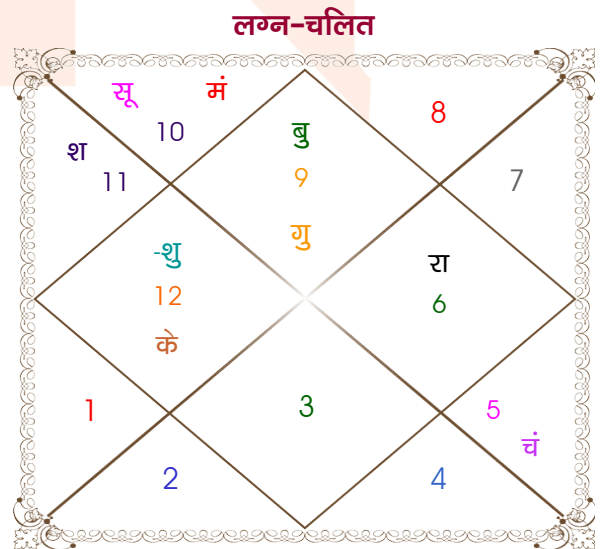

Gaurav Soni

Twinkle Soni

Model: Web-FreeMatching

Order No: 121779802

पुल्लिंग : _____ लिंग _____ : स्त्रीलिंग
 28-01/03/1995 : _____ जन्म तिथि _____ : 6-07/02/1996
 मंगल-बुधवार : _____ दिन _____ : मंगल-बुधवार
 घंटे 01:32:00 : _____ जन्म समय _____ : 05:15:00 घंटे
 घटी 46:12:43 : _____ जन्म समय(घटी) _____ : 54:47:17 घटी
 India : _____ देश _____ : India
 Jodhpur : _____ स्थान _____ : Jodhpur
 26:18:00 उत्तर : _____ अक्षांश _____ : 26:18:00 उत्तर
 73:08:00 पूर्व : _____ रेखांश _____ : 73:08:00 पूर्व
 82:30:00 पूर्व : _____ मध्य रेखांश _____ : 82:30:00 पूर्व
 घंटे -00:37:28 : _____ स्थानिक संस्कार _____ : -00:37:28 घंटे
 घंटे 00:00:00 : _____ ग्रीष्म संस्कार _____ : 00:00:00 घंटे
 07:02:54 : _____ सूर्योदय _____ : 07:20:05
 18:37:40 : _____ सूर्यास्त _____ : 18:23:12
 23:47:34 : _____ चित्रपक्षीय अयनांश _____ : 23:48:17

विंशोत्तरी राहु 16वर्ष 6मा 0दि गुरु		अंश	राशि	ग्रह	राशि	अंश	विंशोत्तरी शुक्र 10वर्ष 5मा 10दि मंगल	
		17:54:13	वृश्चि	लग्न	धनु	18:52:03		
		15:58:22	कुंभ	सूर्य	मक	23:40:14		
		07:46:36	कुंभ	चंद्र	सिंह	19:42:09		
		23:00:32	कर्क	मंगल	मक	29:28:11		
		18:58:02	मक	बुध	धनु	28:23:36	मंगल	15/12/2022
गुरु	18/10/2013	20:03:59	वृश्चि	गुरु	धनु	13:40:38	राहु	03/01/2024
शनि	30/04/2016	03:45:31	मक	शुक्र	मीन	03:41:09	गुरु	09/12/2024
बुध	06/08/2018	20:34:35	कुंभ	शनि	कुंभ	28:55:44	शनि	18/01/2026
केतु	13/07/2019	13:22:59	तुला	राहु	कन्या	25:02:40	बुध	15/01/2027
शुक्र	13/03/2022	13:22:59	मेष	केतु	मीन	25:02:40	केतु	13/06/2027
सूर्य	30/12/2022	04:59:17	मक	हर्ष	मक	07:41:51	शुक्र	12/08/2028
चन्द्र	30/04/2024	00:51:56	मक	नेप	मक	02:15:29	सूर्य	18/12/2028
मंगल	06/04/2025	06:48:33	वृश्चि	प्लूटो	वृश्चि	09:05:00	चन्द्र	19/07/2029
राहु	31/08/2027							