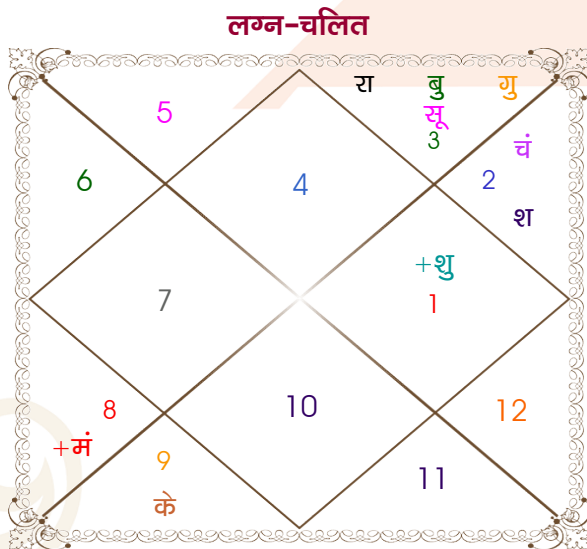

Utkarsh

Gaytri

Model: Web-FreeMatching

Order No: 121779106

पुल्लिंग : \_\_\_\_\_ लिंग \_\_\_\_\_ : स्त्रीलिंग  
 19/06/2001 : \_\_\_\_\_ जन्म तिथि \_\_\_\_\_ : 14-15/12/2004  
 मंगलवार : \_\_\_\_\_ दिन \_\_\_\_\_ : मंगल-बुधवार  
 घंटे 08:05:00 : \_\_\_\_\_ जन्म समय \_\_\_\_\_ : 02:00:00 घंटे  
 घटी 05:57:16 : \_\_\_\_\_ जन्म समय(घटी) \_\_\_\_\_ : 47:33:12 घटी  
 India : \_\_\_\_\_ देश \_\_\_\_\_ : India  
 Indore : \_\_\_\_\_ स्थान \_\_\_\_\_ : Dhar  
 22:42:00 उत्तर : \_\_\_\_\_ अक्षांश \_\_\_\_\_ : 22:32:00 उत्तर  
 75:54:00 पूर्व : \_\_\_\_\_ रेखांश \_\_\_\_\_ : 75:24:00 पूर्व  
 82:30:00 पूर्व : \_\_\_\_\_ मध्य रेखांश \_\_\_\_\_ : 82:30:00 पूर्व  
 घंटे -00:26:24 : \_\_\_\_\_ स्थानिक संस्कार \_\_\_\_\_ : -00:28:24 घंटे  
 घंटे 00:00:00 : \_\_\_\_\_ ग्रीष्म संस्कार \_\_\_\_\_ : 00:00:00 घंटे  
 05:42:05 : \_\_\_\_\_ सूर्योदय \_\_\_\_\_ : 07:00:23  
 19:13:06 : \_\_\_\_\_ सूर्यास्त \_\_\_\_\_ : 17:46:07  
 23:52:22 : \_\_\_\_\_ चित्रपक्षीय अयनांश \_\_\_\_\_ : 23:55:26

विंशोत्तरी सूर्य 3वर्ष 3मा 23दि राहु		अंश	राशि	ग्रह	राशि	अंश	विंशोत्तरी सूर्य 0वर्ष 6मा 17दि राहु	
		04:58:49	कर्क	लग्न	कन्या	21:30:29		
		04:01:01	मिथु	सूर्य	वृश्चि	29:16:53		
		02:37:57	वृष	चंद्र	मक	08:46:47		
		27:08:43	वृश्चि व	मंगल	तुला	28:41:26		
राहु	24/06/2024	00:10:23	मिथु व	बुध व	वृश्चि	19:07:19	राहु	16/03/2025
गुरु	18/11/2026	00:41:53	मिथु	गुरु	कन्या	21:22:37	गुरु	09/08/2027
शनि	24/09/2029	18:37:30	मेष	शुक्र	वृश्चि	03:45:16	शनि	15/06/2030
बुध	12/04/2032	13:37:47	वृष	शनि व	कर्क	02:13:30	बुध	02/01/2033
केतु	01/05/2033	12:30:04	मिथु व	राहु व	मेष	06:48:02	केतु	20/01/2034
शुक्र	30/04/2036	12:30:04	धनु व	केतु व	तुला	06:48:02	शुक्र	20/01/2037
सूर्य	25/03/2037	00:47:56	कुंभ व	हर्ष	कुंभ	09:24:38	सूर्य	14/12/2037
चन्द्र	24/09/2038	14:30:53	मक व	नेप	मक	19:24:24	चन्द्र	15/06/2039
मंगल	13/10/2039	19:39:37	वृश्चि व	प्लूटो	वृश्चि	28:09:43	मंगल	03/07/2040