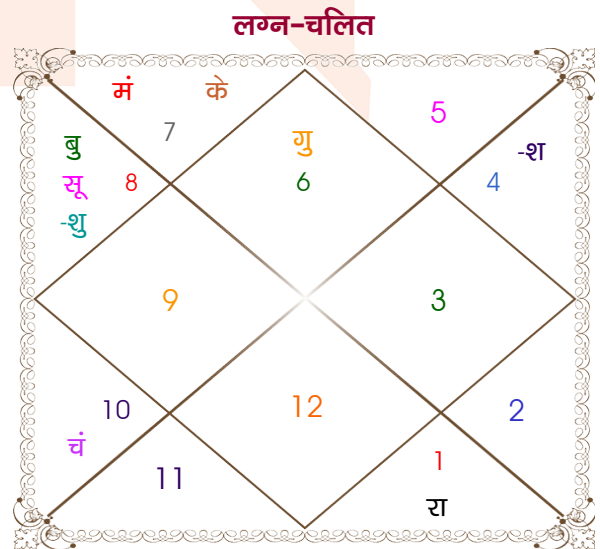

Utkarsh

Gaytri

Model: Web-FreeMatching

Order No: 121779106

पुल्लिंग : \_\_\_\_\_ लिंग \_\_\_\_\_ : स्त्रीलिंग  
 19/06/2001 : \_\_\_\_\_ जन्म तिथि \_\_\_\_\_ : 14-15/12/2004  
 मंगलवार : \_\_\_\_\_ दिन \_\_\_\_\_ : मंगल-बुधवार  
 घंटे 08:05:00 : \_\_\_\_\_ जन्म समय \_\_\_\_\_ : 02:00:00 घंटे  
 घटी 05:57:16 : \_\_\_\_\_ जन्म समय(घटी) \_\_\_\_\_ : 47:33:12 घटी  
 India : \_\_\_\_\_ देश \_\_\_\_\_ : India  
 Indore : \_\_\_\_\_ स्थान \_\_\_\_\_ : Dhar  
 22:42:00 उत्तर : \_\_\_\_\_ अक्षांश \_\_\_\_\_ : 22:32:00 उत्तर  
 75:54:00 पूर्व : \_\_\_\_\_ रेखांश \_\_\_\_\_ : 75:24:00 पूर्व  
 82:30:00 पूर्व : \_\_\_\_\_ मध्य रेखांश \_\_\_\_\_ : 82:30:00 पूर्व  
 घंटे -00:26:24 : \_\_\_\_\_ स्थानिक संस्कार \_\_\_\_\_ : -00:28:24 घंटे  
 घंटे 00:00:00 : \_\_\_\_\_ ग्रीष्म संस्कार \_\_\_\_\_ : 00:00:00 घंटे  
 05:42:05 : \_\_\_\_\_ सूर्योदय \_\_\_\_\_ : 07:00:23  
 19:13:06 : \_\_\_\_\_ सूर्यास्त \_\_\_\_\_ : 17:46:07  
 23:52:22 : \_\_\_\_\_ चित्रपक्षीय अयनांश \_\_\_\_\_ : 23:55:26

विंशोत्तरी सूर्य 3वर्ष 3मा 23दि राहु		अंश	राशि	ग्रह	राशि	अंश	विंशोत्तरी सूर्य 0वर्ष 6मा 17दि राहु	
		04:58:49	कर्क	लग्न	कन्या	21:30:29		
		04:01:01	मिथु	सूर्य	वृश्चि	29:16:53		
		02:37:57	वृष	चंद्र	मक	08:46:47		
		27:08:43	वृश्चि व	मंगल	तुला	28:41:26		
राहु	24/06/2024	00:10:23	मिथु व	बुध व	वृश्चि	19:07:19	राहु	16/03/2025
गुरु	18/11/2026	00:41:53	मिथु	गुरु	कन्या	21:22:37	गुरु	09/08/2027
शनि	24/09/2029	18:37:30	मेष	शुक्र	वृश्चि	03:45:16	शनि	15/06/2030
बुध	12/04/2032	13:37:47	वृष	शनि व	कर्क	02:13:30	बुध	02/01/2033
केतु	01/05/2033	12:30:04	मिथु व	राहु व	मेष	06:48:02	केतु	20/01/2034
शुक्र	30/04/2036	12:30:04	धनु व	केतु व	तुला	06:48:02	शुक्र	20/01/2037
सूर्य	25/03/2037	00:47:56	कुंभ व	हर्ष	कुंभ	09:24:38	सूर्य	14/12/2037
चन्द्र	24/09/2038	14:30:53	मक व	नेप	मक	19:24:24	चन्द्र	15/06/2039
मंगल	13/10/2039	19:39:37	वृश्चि व	प्लूटो	वृश्चि	28:09:43	मंगल	03/07/2040