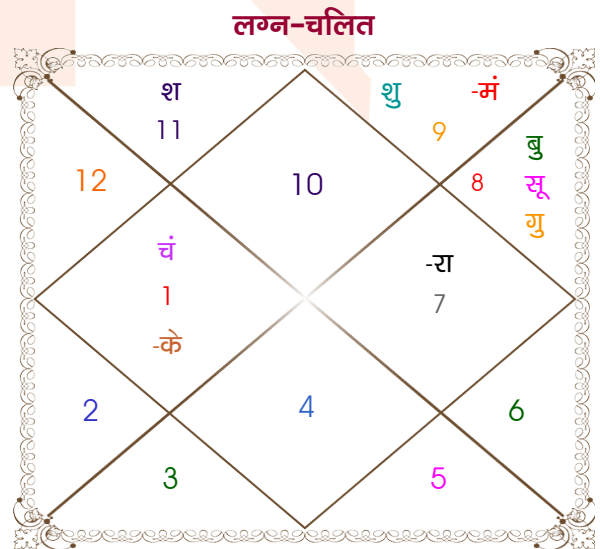

Mitesh

Jeetu

Model: Web-FreeMatching

Order No: 121778802

पुल्लिंग : _____ लिंग _____ : स्त्रीलिंग
 27-28/02/1991 : _____ जन्म तिथि _____ : 04/12/1995
 बुध-गुरुवार : _____ दिन _____ : सोमवार
 घंटे 05:12:00 : _____ जन्म समय _____ : 10:59:00 घंटे
 घटी 56:25:58 : _____ जन्म समय(घटी) _____ : 10:51:33 घटी
 India : _____ देश _____ : India
 Chhindwara : _____ स्थान _____ : Jaisingh Nagar
 22:04:00 उत्तर : _____ अक्षांश _____ : 23:38:00 उत्तर
 78:58:00 पूर्व : _____ रेखांश _____ : 78:33:00 पूर्व
 82:30:00 पूर्व : _____ मध्य रेखांश _____ : 82:30:00 पूर्व
 घंटे -00:14:08 : _____ स्थानिक संस्कार _____ : -00:15:48 घंटे
 घंटे 00:00:00 : _____ ग्रीष्म संस्कार _____ : 00:00:00 घंटे
 06:37:36 : _____ सूर्योदय _____ : 06:43:02
 18:17:03 : _____ सूर्यास्त _____ : 17:28:36
 23:44:17 : _____ चित्रपक्षीय अयनांश _____ : 23:48:06

विंशोत्तरी केतु 4वर्ष 4मा 13दि चन्द्र		अंश	राशि	ग्रह	राशि	अंश	विंशोत्तरी शुक्र 15वर्ष 5मा 1दि चन्द्र	
	12/07/2021	05:00:41	सिंह	चंद्र	मेष	16:23:11		06/05/2017
	13/07/2031	19:29:52	वृष	मंगल	धनु	08:57:53		06/05/2027
चन्द्र	12/05/2022	13:18:51	कुंभ	बुध	वृश्चि	23:53:14	चन्द्र	06/03/2018
मंगल	11/12/2022	11:16:16	कर्क व	गुरु	वृश्चि	29:21:40	मंगल	05/10/2018
राहु	11/06/2024	13:10:14	मीन	शुक्र	धनु	14:28:48	राहु	05/04/2020
गुरु	11/10/2025	08:35:45	मक	शनि	कुंभ	24:19:52	गुरु	05/08/2021
शनि	13/05/2027	03:44:36	मक व	राहु व	तुला	01:59:57	शनि	06/03/2023
बुध	11/10/2028	03:44:36	कर्क व	केतु व	मेष	01:59:57	बुध	05/08/2024
केतु	12/05/2029	19:03:44	धनु	हर्ष	मक	04:07:24	केतु	06/03/2025
शुक्र	11/01/2031	22:21:20	धनु	नेप	धनु	29:55:59	शुक्र	05/11/2026
सूर्य	13/07/2031	26:37:43	तुला व	प्लूटो	वृश्चि	07:07:34	सूर्य	06/05/2027