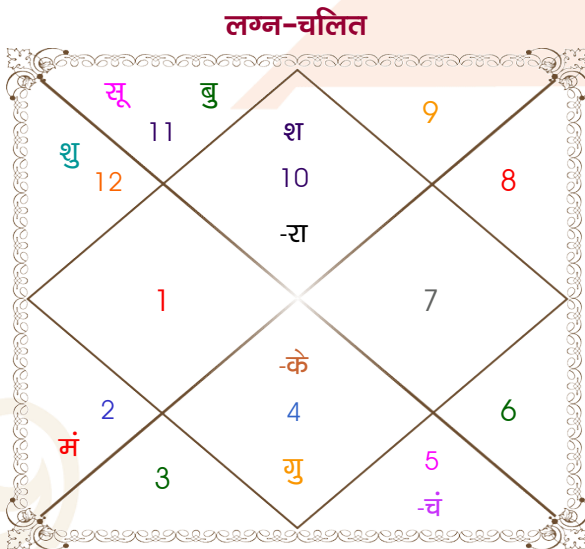

Mitesh

Jeetu

Model: Web-FreeMatching

Order No: 121778802

पुल्लिंग : _____ लिंग _____ : स्त्रीलिंग
 27-28/02/1991 : _____ जन्म तिथि _____ : 04/12/1995
 बुध-गुरुवार : _____ दिन _____ : सोमवार
 घंटे 05:12:00 : _____ जन्म समय _____ : 10:59:00 घंटे
 घटी 56:25:58 : _____ जन्म समय(घटी) _____ : 10:51:33 घटी
 India : _____ देश _____ : India
 Chhindwara : _____ स्थान _____ : Jaisingh Nagar
 22:04:00 उत्तर : _____ अक्षांश _____ : 23:38:00 उत्तर
 78:58:00 पूर्व : _____ रेखांश _____ : 78:33:00 पूर्व
 82:30:00 पूर्व : _____ मध्य रेखांश _____ : 82:30:00 पूर्व
 घंटे -00:14:08 : _____ स्थानिक संस्कार _____ : -00:15:48 घंटे
 घंटे 00:00:00 : _____ ग्रीष्म संस्कार _____ : 00:00:00 घंटे
 06:37:36 : _____ सूर्योदय _____ : 06:43:02
 18:17:03 : _____ सूर्यास्त _____ : 17:28:36
 23:44:17 : _____ चित्रपक्षीय अयनांश _____ : 23:48:06

विंशोत्तरी केतु 4वर्ष 4मा 13दि चन्द्र		अंश	राशि	ग्रह	राशि	अंश	विंशोत्तरी शुक्र 15वर्ष 5मा 1दि चन्द्र	
	12/07/2021	05:00:41	सिंह	चंद्र	मेष	16:23:11		06/05/2017
	13/07/2031	19:29:52	वृष	मंगल	धनु	08:57:53		06/05/2027
चन्द्र	12/05/2022	13:18:51	कुंभ	बुध	वृश्चि	23:53:14	चन्द्र	06/03/2018
मंगल	11/12/2022	11:16:16	कर्क व	गुरु	वृश्चि	29:21:40	मंगल	05/10/2018
राहु	11/06/2024	13:10:14	मीन	शुक्र	धनु	14:28:48	राहु	05/04/2020
गुरु	11/10/2025	08:35:45	मक	शनि	कुंभ	24:19:52	गुरु	05/08/2021
शनि	13/05/2027	03:44:36	मक व	राहु व	तुला	01:59:57	शनि	06/03/2023
बुध	11/10/2028	03:44:36	कर्क व	केतु व	मेष	01:59:57	बुध	05/08/2024
केतु	12/05/2029	19:03:44	धनु	हर्ष	मक	04:07:24	केतु	06/03/2025
शुक्र	11/01/2031	22:21:20	धनु	नेप	धनु	29:55:59	शुक्र	05/11/2026
सूर्य	13/07/2031	26:37:43	तुला व	प्लूटो	वृश्चि	07:07:34	सूर्य	06/05/2027