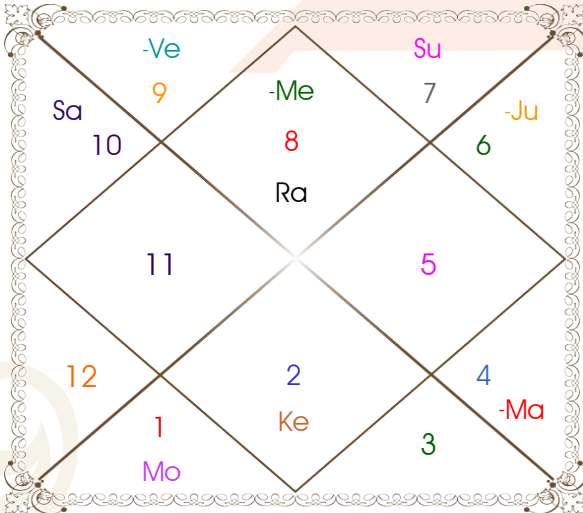

Vimshottari
Venus 7Y 9M 27D
Rahu
08/09/2023
08/09/2041

Degree	Sign	Pln
28:19:05	Sco	Asc
24:14:32	Lib	Sun
21:26:58	Ari	Mon
01:37:45	Can	Mar
14:30:20	Sco	Mer
12:22:30	Vir	Jup
02:10:26	Sag	Ven
18:35:19	Cap	Sat R
28:01:45	Sco R	Rah R
28:01:45	Tau R	Ket R
21:14:44	Sag	Ura
22:56:00	Sag	Nep
28:54:41	Lib	Plu

Sign	Degree
Lib	29:35:18
Sco	11:14:17
Gem	03:07:10
Leo	20:43:53
Sco	25:02:45
Sag	23:42:44
Lib	11:05:02
Pis	06:49:58
Vir	12:23:20
Pis	12:23:20
Cap	07:46:58
Cap	01:52:43
Sco	09:15:41

Vimshottari
Mars 1Y 10M 10D
Jupiter
07/10/2016
07/10/2032

Rahu	21/05/2026
Jupiter	14/10/2028
Saturn	21/08/2031
Mercury	09/03/2034
Ketu	28/03/2035
Venus	27/03/2038
Sun	19/02/2039
Moon	20/08/2040
Mars	08/09/2041

Jupiter	26/11/2018
Saturn	08/06/2021
Mercury	14/09/2023
Ketu	20/08/2024
Venus	21/04/2027
Sun	07/02/2028
Moon	08/06/2029
Mars	15/05/2030
Rahu	07/10/2032

Lagna-Chalit