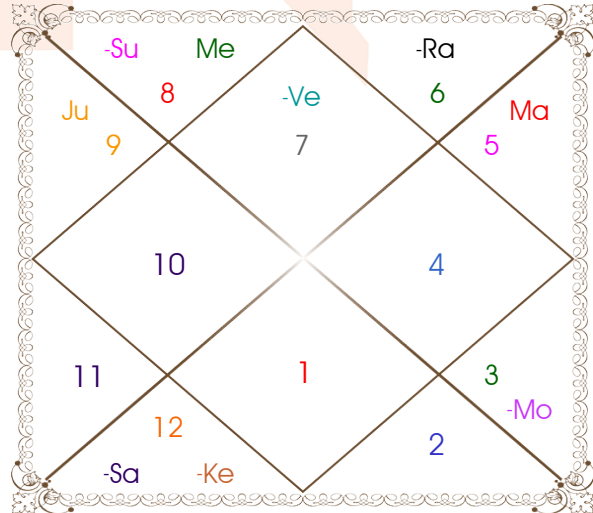

Lagna-Chalit