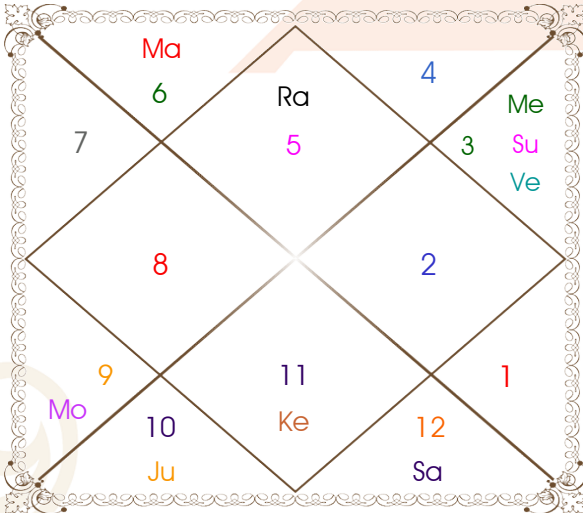

Vimshottari
Venus 1Y 0M 23D
Rahu
16/07/2021
16/07/2039

Degree	Sign	Pln
16:32:41	Leo	Asc
07:00:48	Gem	Sun
25:57:24	Sag	Mon
07:26:37	Vir	Mar
02:35:59	Gem	Mer
27:52:58	Cap R	Jup
28:12:17	Gem	Ven
25:10:34	Pis	Sat R
29:34:02	Leo R	Rah R
29:34:02	Aqu R	Ket R
14:14:12	Cap R	Ura
05:29:34	Cap R	Nep
09:41:00	Sco R	Plu

Sign	Degree
Vir	27:35:35
Lib	23:01:13
Vir	26:01:30
Leo	11:27:51
Lib	27:13:04
Sag	20:19:01
Vir	18:53:14
Pis	07:19:24
Vir	13:45:02
Pis	13:45:02
Cap	07:12:30
Cap	01:28:17
Sco	08:33:09

Vimshottari
Mars 5Y 7M 1D
Jupiter
11/06/2020
11/06/2036

Rahu	28/03/2024
Jupiter	21/08/2026
Saturn	27/06/2029
Mercury	15/01/2032
Ketu	01/02/2033
Venus	02/02/2036
Sun	27/12/2036
Moon	28/06/2038
Mars	16/07/2039

Jupiter	30/07/2022
Saturn	09/02/2025
Mercury	18/05/2027
Ketu	23/04/2028
Venus	23/12/2030
Sun	11/10/2031
Moon	09/02/2033
Mars	16/01/2034
Rahu	11/06/2036

Lagna-Chalit