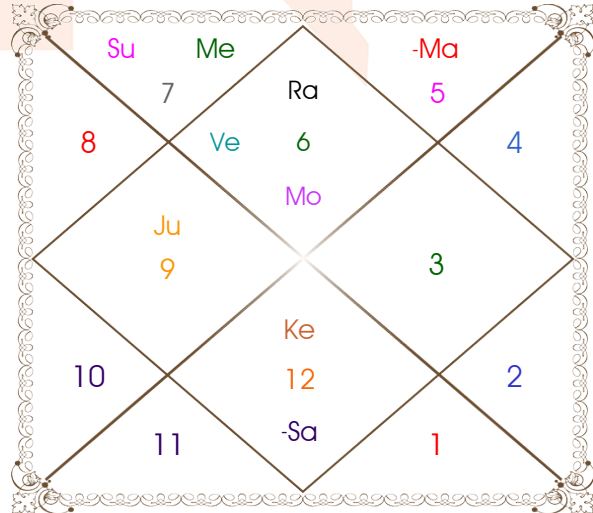

Vimshottari
Venus 1Y 0M 23D
Rahu
16/07/2021
16/07/2039

Degree	Sign	Pln
16:32:41	Leo	Asc
07:00:48	Gem	Sun
25:57:24	Sag	Mon
07:26:37	Vir	Mar
02:35:59	Gem	Mer
27:52:58	Cap R	Jup
28:12:17	Gem	Ven
25:10:34	Pis	Sat R
29:34:02	Leo R	Rah R
29:34:02	Aqu R	Ket R
14:14:12	Cap R	Ura
05:29:34	Cap R	Nep
09:41:00	Sco R	Plu

Sign	Degree
Vir	27:35:35
Lib	23:01:13
Vir	26:01:30
Leo	11:27:51
Lib	27:13:04
Sag	20:19:01
Vir	18:53:14
Pis	07:19:24
Vir	13:45:02
Pis	13:45:02
Cap	07:12:30
Cap	01:28:17
Sco	08:33:09

Vimshottari
Mars 5Y 7M 1D
Jupiter
11/06/2020
11/06/2036

Rahu	28/03/2024
Jupiter	21/08/2026
Saturn	27/06/2029
Mercury	15/01/2032
Ketu	01/02/2033
Venus	02/02/2036
Sun	27/12/2036
Moon	28/06/2038
Mars	16/07/2039

Jupiter	30/07/2022
Saturn	09/02/2025
Mercury	18/05/2027
Ketu	23/04/2028
Venus	23/12/2030
Sun	11/10/2031
Moon	09/02/2033
Mars	16/01/2034
Rahu	11/06/2036

Lagna-Chalit

Lagna-Chalit

Ashtakoot Guna Chart

Koot	Male	Female	Max	Mark	Dosha	Area
Varan	Kshatriya	Vaishya	1	1.00	--	Deeds
Vashya	Chatushpad	Manav	2	1.00	--	Nature
Tara	Vadha	Kshem	3	1.50	--	Destiny
Yoni	Vanar	Vyaghr	4	1.00	--	Sex Life
Maitri	Jupiter	Mercury	5	0.50	--	Relationship
Gana	Manushya	Rakshas	6	0.00	Yes	Sociality
Bhakt	Sagittarius	Virgo	7	7.00	--	Life Style
Nadi	Madhya	Madhya	8	0.00	Yes	Kids/Health
Total:			36	12.00		