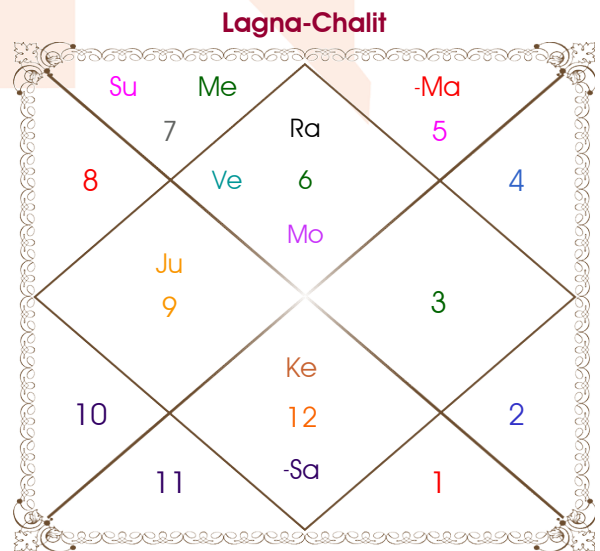

Sumit

Laxmi

Model: Web-FreeMatching

Order No: 121772005

Male : _____ Sex _____ : Female
 22/06/1997 : _____ Date of Birth _____ : 8-09/11/1996
 Sunday : _____ Day _____ : Fri-Saturday
 Hour 10:50:00 : _____ Time of Birth _____ : 04:45:00 Hour
 Ghati 13:34:39 : _____ Time of Birth(Ghati) _____ : 55:15:50 Ghati
 India : _____ Country _____ : India
 Delhi : _____ City _____ : Delhi
 28:39:00 North : _____ Latitude _____ : 28:39:00 North
 77:13:00 East : _____ Longitude _____ : 77:13:00 East
 82:30:00 East : _____ Zone _____ : 82:30:00 East
 Hour -00:21:08 : _____ Loc Time Corr _____ : -00:21:08 Hour
 Hour 00:00:00 : _____ War Time Corr _____ : 00:00:00 Hour
 05:24:08 : _____ Sunrise _____ : 06:38:39
 19:21:49 : _____ Sunset _____ : 17:31:02
 23:49:17 : _____ Lahiri Ayanamsa _____ : 23:48:47

Vimshottari Venus 1Y 0M 23D		Degree	Sign	Pln	Sign	Degree	Vimshottari Mars 5Y 7M 1D	
Rahu		07:00:48	Gem	Sun	Lib	23:01:13	Jupiter	
16/07/2021		25:57:24	Sag	Mon	Vir	26:01:30	11/06/2020	
16/07/2039		07:26:37	Vir	Mar	Leo	11:27:51	11/06/2036	
Rahu	28/03/2024	02:35:59	Gem	Mer	Lib	27:13:04	Jupiter	30/07/2022
Jupiter	21/08/2026	27:52:58	Cap R	Jup	Sag	20:19:01	Saturn	09/02/2025
Saturn	27/06/2029	28:12:17	Gem	Ven	Vir	18:53:14	Mercury	18/05/2027
Mercury	15/01/2032	25:10:34	Pis	Sat R	Pis	07:19:24	Ketu	23/04/2028
Ketu	01/02/2033	29:34:02	Leo R	Rah R	Vir	13:45:02	Venus	23/12/2030
Venus	02/02/2036	29:34:02	Aqu R	Ket R	Pis	13:45:02	Sun	11/10/2031
Sun	27/12/2036	14:14:12	Cap R	Ura	Cap	07:12:30	Moon	09/02/2033
Moon	28/06/2038	05:29:34	Cap R	Nep	Cap	01:28:17	Mars	16/01/2034
Mars	16/07/2039	09:41:00	Sco R	Plu	Sco	08:33:09	Rahu	11/06/2036