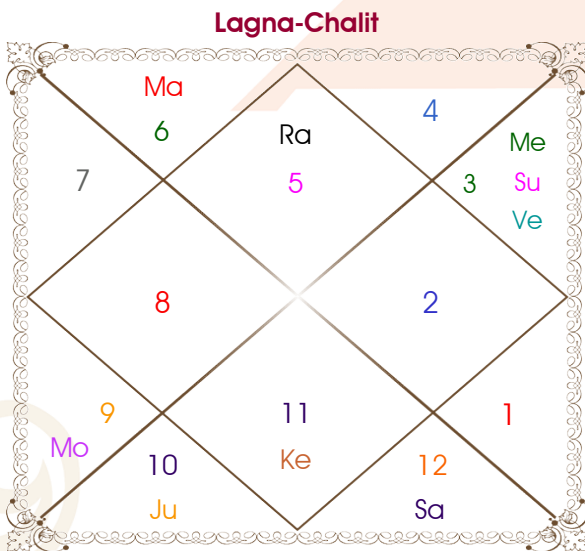

Sumit

Laxmi

Model: Web-FreeMatching

Order No: 121772005

Male : _____ Sex _____ : Female
 22/06/1997 : _____ Date of Birth _____ : 8-09/11/1996
 Sunday : _____ Day _____ : Fri-Saturday
 Hour 10:50:00 : _____ Time of Birth _____ : 04:45:00 Hour
 Ghati 13:34:39 : _____ Time of Birth(Ghati) _____ : 55:15:50 Ghati
 India : _____ Country _____ : India
 Delhi : _____ City _____ : Delhi
 28:39:00 North : _____ Latitude _____ : 28:39:00 North
 77:13:00 East : _____ Longitude _____ : 77:13:00 East
 82:30:00 East : _____ Zone _____ : 82:30:00 East
 Hour -00:21:08 : _____ Loc Time Corr _____ : -00:21:08 Hour
 Hour 00:00:00 : _____ War Time Corr _____ : 00:00:00 Hour
 05:24:08 : _____ Sunrise _____ : 06:38:39
 19:21:49 : _____ Sunset _____ : 17:31:02
 23:49:17 : _____ Lahiri Ayanamsa _____ : 23:48:47

Vimshottari Venus 1Y 0M 23D		Degree	Sign	Pln	Sign	Degree	Vimshottari Mars 5Y 7M 1D	
Rahu		07:00:48	Gem	Sun	Lib	23:01:13	Jupiter	
16/07/2021		25:57:24	Sag	Mon	Vir	26:01:30	11/06/2020	
16/07/2039		07:26:37	Vir	Mar	Leo	11:27:51	11/06/2036	
Rahu	28/03/2024	02:35:59	Gem	Mer	Lib	27:13:04	Jupiter	30/07/2022
Jupiter	21/08/2026	27:52:58	Cap R	Jup	Sag	20:19:01	Saturn	09/02/2025
Saturn	27/06/2029	28:12:17	Gem	Ven	Vir	18:53:14	Mercury	18/05/2027
Mercury	15/01/2032	25:10:34	Pis	Sat R	Pis	07:19:24	Ketu	23/04/2028
Ketu	01/02/2033	29:34:02	Leo R	Rah R	Vir	13:45:02	Venus	23/12/2030
Venus	02/02/2036	29:34:02	Aqu R	Ket R	Pis	13:45:02	Sun	11/10/2031
Sun	27/12/2036	14:14:12	Cap R	Ura	Cap	07:12:30	Moon	09/02/2033
Moon	28/06/2038	05:29:34	Cap R	Nep	Cap	01:28:17	Mars	16/01/2034
Mars	16/07/2039	09:41:00	Sco R	Plu	Sco	08:33:09	Rahu	11/06/2036