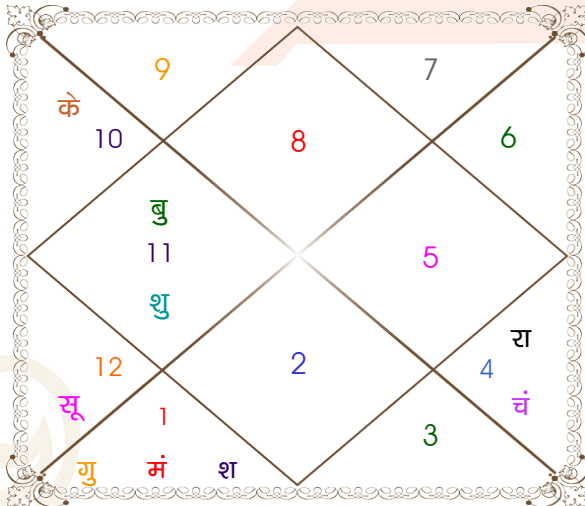

विंशोत्तरी
शनि 18वर्ष 0मा 17दि
बुध
03/04/2018
03/04/2035

बुध	29/08/2020
केतु	27/08/2021
शुक्र	26/06/2024
सूर्य	03/05/2025
चन्द्र	02/10/2026
मंगल	30/09/2027
राहु	18/04/2030
गुरु	24/07/2032
शनि	03/04/2035

अंश	राशि	ग्रह	राशि	अंश
08:28:02	वृश्चि	लग्न	मक	25:35:51
01:36:26	मीन	सूर्य	तुला	02:24:41
04:00:03	कर्क	चंद्र	मिथु	19:49:05
00:45:11	मेष	मंगल	सिंह	26:24:23
08:57:46	कुंभ	बुध	व तुला	21:53:38
11:46:29	मेष	गुरु	व वृष	16:42:58
08:56:55	कुंभ	शुक्र	वृश्चि	06:16:08
19:53:55	मेष	शनि	व वृष	05:56:33
08:35:44	कर्क	राहु	व मिथु	25:28:59
08:35:44	मक	केतु	व धनु	25:28:59
25:03:57	मक	हर्ष	व मक	23:03:14
11:57:06	मक	नेप	मक	09:55:51
19:02:46	वृश्चि	व फ्लूटो	वृश्चि	17:13:27

विंशोत्तरी
राहु 0वर्ष 2मा 28दि
शनि
17/01/2017
18/01/2036

शनि	21/01/2020
बुध	30/09/2022
केतु	09/11/2023
शुक्र	08/01/2027
सूर्य	21/12/2027
चन्द्र	21/07/2029
मंगल	30/08/2030
राहु	06/07/2033
गुरु	18/01/2036

लग्न-चलित