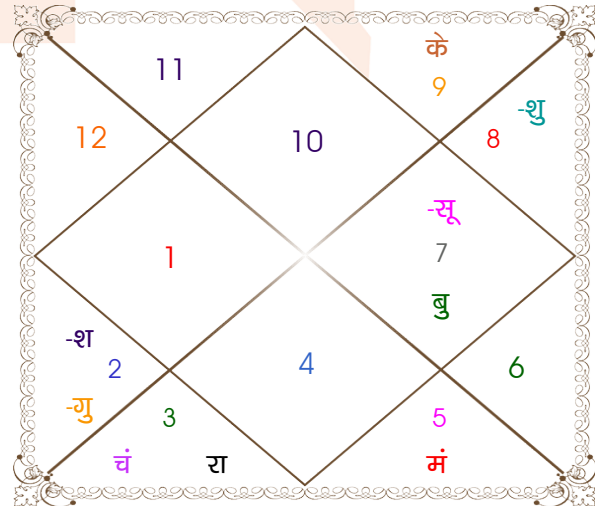

पुल्लिंग : _____ लिंग _____ : स्त्रीलिंग
15/03/2000 : _____ जन्म तिथि _____ : 19/10/2000
बुधवार : _____ दिन _____ : गुरुवार
घंटे 23:35:00 : _____ जन्म समय _____ : 14:25:00 घंटे
घटी 42:39:58 : _____ जन्म समय(घटी) _____ : 20:00:50 घटी
India : _____ देश _____ : India
Delhi : _____ स्थान _____ : Hathras
28:39:00 उत्तर : _____ अक्षांश _____ : 27:36:00 उत्तर
77:13:00 पूर्व : _____ रेखांश _____ : 78:02:00 पूर्व
82:30:00 पूर्व : _____ मध्य रेखांश _____ : 82:30:00 पूर्व
घंटे -00:21:08 : _____ स्थानिक संस्कार _____ : -00:17:52 घंटे
घंटे 00:00:00 : _____ ग्रीष्म संस्कार _____ : 00:00:00 घंटे
06:31:00 : _____ सूर्योदय _____ : 06:20:28
18:29:28 : _____ सूर्यास्त _____ : 17:44:54
23:51:21 : _____ चित्रपक्षीय अयनांश _____ : 23:51:48

विंशोत्तरी
शनि 18वर्ष 0मा 17दि
बुध
03/04/2018
03/04/2035

बुध	29/08/2020
केतु	27/08/2021
शुक्र	26/06/2024
सूर्य	03/05/2025
चन्द्र	02/10/2026
मंगल	30/09/2027
राहु	18/04/2030
गुरु	24/07/2032
शनि	03/04/2035

अंश	राशि	ग्रह	राशि	अंश
08:28:02	वृश्चि	लग्न	मक	25:35:51
01:36:26	मीन	सूर्य	तुला	02:24:41
04:00:03	कर्क	चंद्र	मिथु	19:49:05
00:45:11	मेष	मंगल	सिंह	26:24:23
08:57:46	कुंभ	बुध	व तुला	21:53:38
11:46:29	मेष	गुरु	व वृष	16:42:58
08:56:55	कुंभ	शुक्र	वृश्चि	06:16:08
19:53:55	मेष	शनि	व वृष	05:56:33
08:35:44	कर्क	राहु	व मिथु	25:28:59
08:35:44	मक	केतु	व धनु	25:28:59
25:03:57	मक	हर्ष	व मक	23:03:14
11:57:06	मक	नेप	मक	09:55:51
19:02:46	वृश्चि	व फ्लूटो	वृश्चि	17:13:27

विंशोत्तरी
राहु 0वर्ष 2मा 28दि
शनि
17/01/2017
18/01/2036

शनि	21/01/2020
बुध	30/09/2022
केतु	09/11/2023
शुक्र	08/01/2027
सूर्य	21/12/2027
चन्द्र	21/07/2029
मंगल	30/08/2030
राहु	06/07/2033
गुरु	18/01/2036

लग्न-चलित

लग्न-चलित