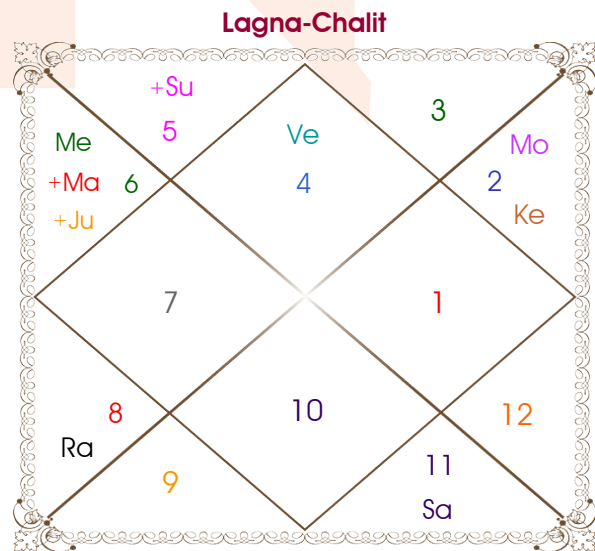

Naveen kumar

Varsha

Model: Web-FreeMatching

Order No: 121771405

Male : _____ Sex _____ : Female
 18/02/1990 : _____ Date of Birth _____ : 8-09/09/1993
 Sunday : _____ Day _____ : Wed-Thursday
 Hour 19:50:00 : _____ Time of Birth _____ : 02:30:00 Hour
 Ghati 32:11:07 : _____ Time of Birth(Ghati) _____ : 51:08:34 Ghati
 India : _____ Country _____ : India
 Delhi : _____ City _____ : Lucknow
 28:39:00 North : _____ Latitude _____ : 26:50:00 North
 77:13:00 East : _____ Longitude _____ : 80:54:00 East
 82:30:00 East : _____ Zone _____ : 82:30:00 East
 Hour -00:21:08 : _____ Loc Time Corr _____ : -00:06:24 Hour
 Hour 00:00:00 : _____ War Time Corr _____ : 00:00:00 Hour
 06:57:33 : _____ Sunrise _____ : 05:48:50
 18:12:17 : _____ Sunset _____ : 18:18:54
 23:43:22 : _____ Lahiri Ayanamsa _____ : 23:46:24

Ashtakoot Guna Chart

Koot	Male	Female	Max	Mark	Dosha	Area
Varan	Vipra	Vaishya	1	1.00	--	Deeds
Vashya	Keetak	Chatushpad	2	1.00	--	Nature
Tara	Pratyari	Saadhak	3	1.50	--	Destiny
Yoni	Mrig	Sarp	4	2.00	--	Sex Life
Maitri	Mars	Venus	5	3.00	--	Relationship
Gana	Deva	Manushya	6	6.00	--	Sociality
Bhakut	Scorpio	Taurus	7	7.00	--	Life Style
Nadi	Madhya	Antya	8	8.00	--	Kids/Health
Total:			36	29.50		