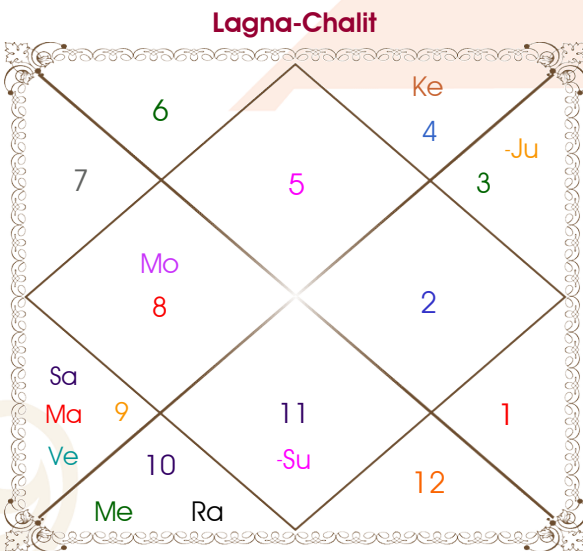

Naveen kumar

Varsha

Model: Web-FreeMatching

Order No: 121771405

Male : _____ Sex _____ : Female
 18/02/1990 : _____ Date of Birth _____ : 8-09/09/1993
 Sunday : _____ Day _____ : Wed-Thursday
 Hour 19:50:00 : _____ Time of Birth _____ : 02:30:00 Hour
 Ghati 32:11:07 : _____ Time of Birth(Ghati) _____ : 51:08:34 Ghati
 India : _____ Country _____ : India
 Delhi : _____ City _____ : Lucknow
 28:39:00 North : _____ Latitude _____ : 26:50:00 North
 77:13:00 East : _____ Longitude _____ : 80:54:00 East
 82:30:00 East : _____ Zone _____ : 82:30:00 East
 Hour -00:21:08 : _____ Loc Time Corr _____ : -00:06:24 Hour
 Hour 00:00:00 : _____ War Time Corr _____ : 00:00:00 Hour
 06:57:33 : _____ Sunrise _____ : 05:48:50
 18:12:17 : _____ Sunset _____ : 18:18:54
 23:43:22 : _____ Lahiri Ayanamsa _____ : 23:46:24

Ashtakoot Guna Chart

Koot	Male	Female	Max	Mark	Dosha	Area
Varan	Vipra	Vaishya	1	1.00	--	Deeds
Vashya	Keetak	Chatushpad	2	1.00	--	Nature
Tara	Pratyari	Saadhak	3	1.50	--	Destiny
Yoni	Mrig	Sarp	4	2.00	--	Sex Life
Maitri	Mars	Venus	5	3.00	--	Relationship
Gana	Deva	Manushya	6	6.00	--	Sociality
Bhakut	Scorpio	Taurus	7	7.00	--	Life Style
Nadi	Madhya	Antya	8	8.00	--	Kids/Health
Total:			36	29.50		