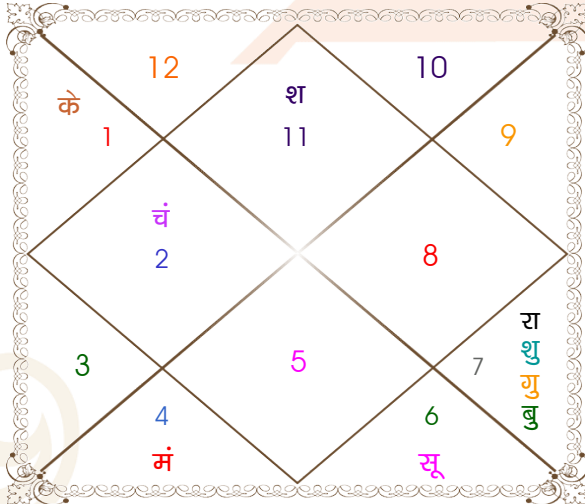

विंशोत्तरी
चन्द्र 0वर्ष 10मा 20दि
गुरु
17/08/2020
17/08/2036

गुरु	05/10/2022
शनि	17/04/2025
बुध	24/07/2027
केतु	29/06/2028
शुक्र	28/02/2031
सूर्य	17/12/2031
चन्द्र	17/04/2033
मंगल	24/03/2034
राहु	17/08/2036

अंश	राशि	ग्रह	राशि	अंश
07:19:07	कुंभ	लग्न	सिंह	27:42:22
09:20:38	कन्या	सूर्य	मेष	19:53:28
22:08:47	वृष	चंद्र	सिंह	00:55:58
01:29:53	कर्क	मंगल	मेष	21:55:45
05:20:29	तुला	बुध	मीन	23:19:08
20:24:32	तुला	गुरु	कुंभ	26:21:05
19:23:31	तुला	शुक्र	मीन	06:49:54
13:26:06	कुंभ व	शनि	मेष	02:08:12
21:45:54	तुला	राहु	सिंह	14:28:48
21:45:54	मेष	केतु	कुंभ	14:28:48
28:36:51	धनु व	हर्ष	मक	18:50:23
26:47:51	धनु व	नेप	मक	08:19:53
02:13:26	वृश्चि	प्लूटो व	वृश्चि	13:29:26

विंशोत्तरी
केतु 6वर्ष 6मा 3दि
सूर्य
06/11/2024
06/11/2030

सूर्य	24/02/2025
चन्द्र	25/08/2025
मंगल	31/12/2025
राहु	25/11/2026
गुरु	13/09/2027
शनि	25/08/2028
बुध	01/07/2029
केतु	06/11/2029
शुक्र	06/11/2030

लग्न-चलित