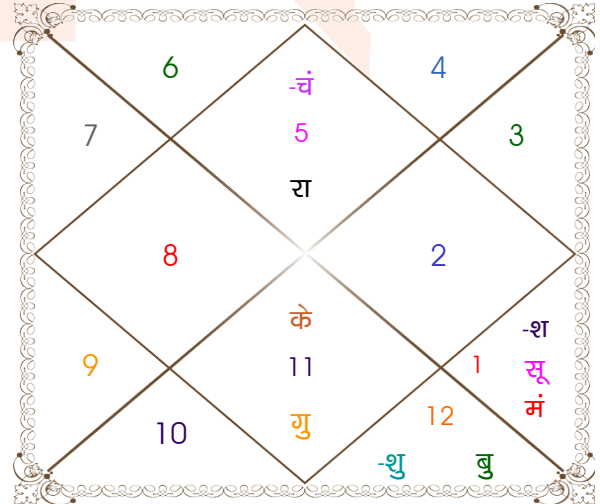

लग्न-चलित

Pulak Sagarm

T-13, Cosmo Tower
Hanuman Chauraha, jank ganj
Gwalior - Pin - 474001
9425187186, 9302614644
Astrodr.hcjain@gmail.com