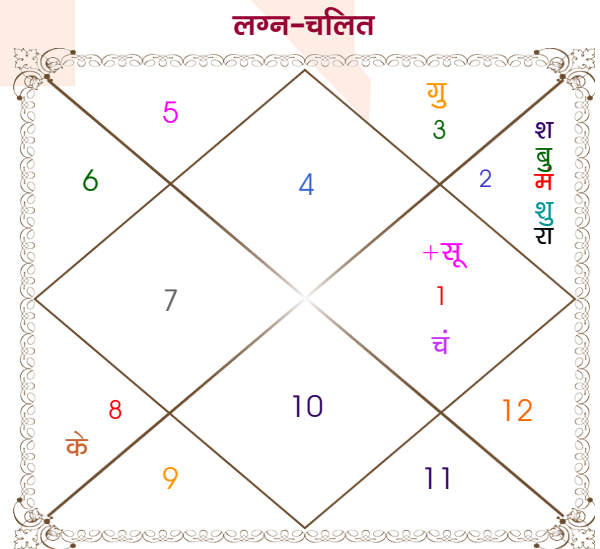

Prashant Ojha

Ravina Ojha

Model: Web-FreeMatching

Order No: 121771102

पुल्लिंग : _____ लिंग _____ : स्त्रीलिंग _____
 17-18/10/1998 : _____ जन्म तिथि _____ : 12/05/2002
 शनि-रविवार : _____ दिन _____ : रविवार _____
 घंटे 00:20:00 : _____ जन्म समय _____ : 11:15:00 घंटे
 घटी 45:04:58 : _____ जन्म समय(घटी) _____ : 13:55:54 घटी
 India : _____ देश _____ : India
 Bhopal : _____ स्थान _____ : Guna
 23:17:00 उत्तर : _____ अक्षांश _____ : 24:39:00 उत्तर
 77:28:00 पूर्व : _____ रेखांश _____ : 77:18:00 पूर्व
 82:30:00 पूर्व : _____ मध्य रेखांश _____ : 82:30:00 पूर्व
 घंटे -00:20:08 : _____ स्थानिक संस्कार _____ : -00:20:48 घंटे
 घंटे 00:00:00 : _____ ग्रीष्म संस्कार _____ : 00:00:00 घंटे
 06:18:00 : _____ सूर्योदय _____ : 05:39:05
 17:52:05 : _____ सूर्यास्त _____ : 18:55:35
 23:50:14 : _____ चित्रपक्षीय अयनांश _____ : 23:53:06

अष्टकूट गुण सारिणी

कूट	वर	कन्या	अंक	प्राप्त	दोष	क्षेत्र
वर्ण	वैश्य	क्षत्रिय	1	0.00	--	जातीय कर्म
वश्य	मानव	चतुष्पाद	2	1.00	--	स्वभाव
तारा	सम्पत	अतिमित्र	3	3.00	--	भाग्य
योनि	गौ	गज	4	3.00	--	यौन विचार
मैत्री	बुध	मंगल	5	0.50	--	आपसी सम्बन्ध
गण	मनुष्य	मनुष्य	6	6.00	--	सामाजिकता
भकूट	कन्या	मेष	7	0.00	हाँ	जीवन शैली
नाड़ी	आद्य	मध्य	8	8.00	--	स्वास्थ्य/संतान
कुल :			36	21.50		