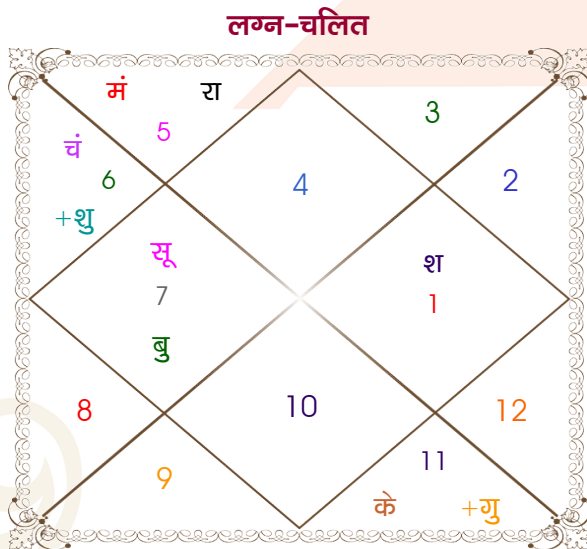

Prashant Ojha

Ravina Ojha

Model: Web-FreeMatching

Order No: 121771102

पुल्लिंग : _____ लिंग _____ : स्त्रीलिंग _____
 17-18/10/1998 : _____ जन्म तिथि _____ : 12/05/2002
 शनि-रविवार : _____ दिन _____ : रविवार _____
 घंटे 00:20:00 : _____ जन्म समय _____ : 11:15:00 घंटे
 घटी 45:04:58 : _____ जन्म समय(घटी) _____ : 13:55:54 घटी
 India : _____ देश _____ : India
 Bhopal : _____ स्थान _____ : Guna
 23:17:00 उत्तर : _____ अक्षांश _____ : 24:39:00 उत्तर
 77:28:00 पूर्व : _____ रेखांश _____ : 77:18:00 पूर्व
 82:30:00 पूर्व : _____ मध्य रेखांश _____ : 82:30:00 पूर्व
 घंटे -00:20:08 : _____ स्थानिक संस्कार _____ : -00:20:48 घंटे
 घंटे 00:00:00 : _____ ग्रीष्म संस्कार _____ : 00:00:00 घंटे
 06:18:00 : _____ सूर्योदय _____ : 05:39:05
 17:52:05 : _____ सूर्यास्त _____ : 18:55:35
 23:50:14 : _____ चित्रपक्षीय अयनांश _____ : 23:53:06

अष्टकूट गुण सारिणी

कूट	वर	कन्या	अंक	प्राप्त	दोष	क्षेत्र
वर्ण	वैश्य	क्षत्रिय	1	0.00	--	जातीय कर्म
वश्य	मानव	चतुष्पाद	2	1.00	--	स्वभाव
तारा	सम्पत	अतिमित्र	3	3.00	--	भाग्य
योनि	गौ	गज	4	3.00	--	यौन विचार
मैत्री	बुध	मंगल	5	0.50	--	आपसी सम्बन्ध
गण	मनुष्य	मनुष्य	6	6.00	--	सामाजिकता
भकूट	कन्या	मेष	7	0.00	हाँ	जीवन शैली
नाड़ी	आद्य	मध्य	8	8.00	--	स्वास्थ्य/संतान
कुल :			36	21.50		