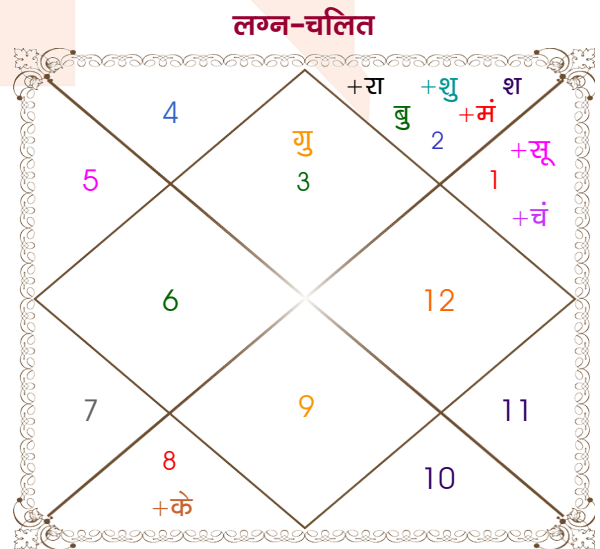

Mr.

Ravina Ojha

Model: Web-FreeMatching

Order No: 121770804

पुल्लिंग : _____ लिंग _____ : स्त्रीलिंग _____
 17-18/10/1998 : _____ जन्म तिथि _____ : 12/05/2002
 शनि-रविवार : _____ दिन _____ : रविवार _____
 घंटे 00:20:00 : _____ जन्म समय _____ : 08:30:00 घंटे
 घटी 45:04:58 : _____ जन्म समय(घटी) _____ : 07:03:24 घटी
 India : _____ देश _____ : India
 Bhopal : _____ स्थान _____ : Guna
 23:17:00 उत्तर : _____ अक्षांश _____ : 24:39:00 उत्तर
 77:28:00 पूर्व : _____ रेखांश _____ : 77:18:00 पूर्व
 82:30:00 पूर्व : _____ मध्य रेखांश _____ : 82:30:00 पूर्व
 घंटे -00:20:08 : _____ स्थानिक संस्कार _____ : -00:20:48 घंटे
 घंटे 00:00:00 : _____ ग्रीष्म संस्कार _____ : 00:00:00 घंटे
 06:18:00 : _____ सूर्योदय _____ : 05:39:05
 17:52:05 : _____ सूर्यास्त _____ : 18:55:35
 23:50:14 : _____ चित्रपक्षीय अयनांश _____ : 23:53:06

अष्टकूट गुण सारिणी

कूट	वर	कन्या	अंक	प्राप्त	दोष	क्षेत्र
वर्ण	वैश्य	क्षत्रिय	1	0.00	--	जातीय कर्म
वश्य	मानव	चतुष्पाद	2	1.00	--	स्वभाव
तारा	सम्पत	अतिमित्र	3	3.00	--	भाग्य
योनि	गौ	गज	4	3.00	--	यौन विचार
मैत्री	बुध	मंगल	5	0.50	--	आपसी सम्बन्ध
गण	मनुष्य	मनुष्य	6	6.00	--	सामाजिकता
भकूट	कन्या	मेष	7	0.00	हाँ	जीवन शैली
नाड़ी	आद्य	मध्य	8	8.00	--	स्वास्थ्य/संतान
कुल :			36	21.50		