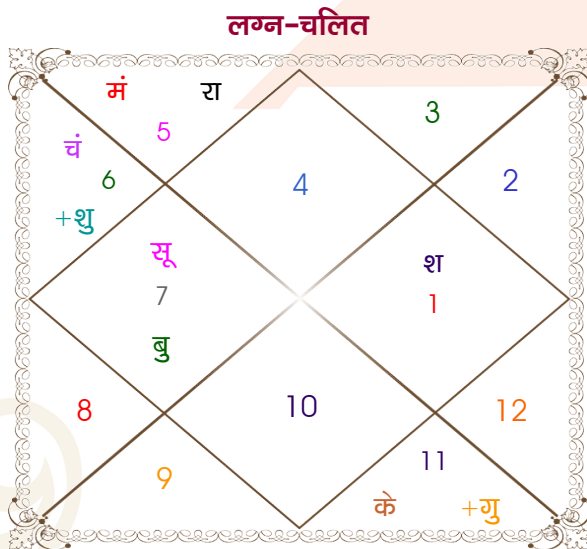

Mr.

Ravina Ojha

Model: Web-FreeMatching

Order No: 121770804

पुल्लिंग : _____ लिंग _____ : स्त्रीलिंग _____
 17-18/10/1998 : _____ जन्म तिथि _____ : 12/05/2002
 शनि-रविवार : _____ दिन _____ : रविवार _____
 घंटे 00:20:00 : _____ जन्म समय _____ : 08:30:00 घंटे
 घटी 45:04:58 : _____ जन्म समय(घटी) _____ : 07:03:24 घटी
 India : _____ देश _____ : India
 Bhopal : _____ स्थान _____ : Guna
 23:17:00 उत्तर : _____ अक्षांश _____ : 24:39:00 उत्तर
 77:28:00 पूर्व : _____ रेखांश _____ : 77:18:00 पूर्व
 82:30:00 पूर्व : _____ मध्य रेखांश _____ : 82:30:00 पूर्व
 घंटे -00:20:08 : _____ स्थानिक संस्कार _____ : -00:20:48 घंटे
 घंटे 00:00:00 : _____ ग्रीष्म संस्कार _____ : 00:00:00 घंटे
 06:18:00 : _____ सूर्योदय _____ : 05:39:05
 17:52:05 : _____ सूर्यास्त _____ : 18:55:35
 23:50:14 : _____ चित्रपक्षीय अयनांश _____ : 23:53:06

अष्टकूट गुण सारिणी

कूट	वर	कन्या	अंक	प्राप्त	दोष	क्षेत्र
वर्ण	वैश्य	क्षत्रिय	1	0.00	--	जातीय कर्म
वश्य	मानव	चतुष्पाद	2	1.00	--	स्वभाव
तारा	सम्पत	अतिमित्र	3	3.00	--	भाग्य
योनि	गौ	गज	4	3.00	--	यौन विचार
मैत्री	बुध	मंगल	5	0.50	--	आपसी सम्बन्ध
गण	मनुष्य	मनुष्य	6	6.00	--	सामाजिकता
भकूट	कन्या	मेष	7	0.00	हाँ	जीवन शैली
नाड़ी	आद्य	मध्य	8	8.00	--	स्वास्थ्य/संतान
कुल :			36	21.50		