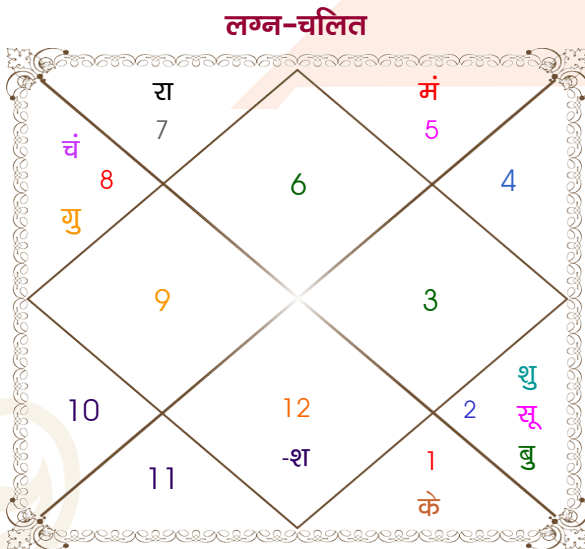

Mr.

Ms.

Model: Web-FreeMatching

Order No: 121770305

पुल्लिंग : \_\_\_\_\_ लिंग \_\_\_\_\_ : स्त्रीलिंग  
 12/06/1995 : \_\_\_\_\_ जन्म तिथि \_\_\_\_\_ : 07/12/1996  
 सोमवार : \_\_\_\_\_ दिन \_\_\_\_\_ : शनिवार  
 घंटे 14:10:00 : \_\_\_\_\_ जन्म समय \_\_\_\_\_ : 19:15:00 घंटे  
 घटी 21:56:11 : \_\_\_\_\_ जन्म समय(घटी) \_\_\_\_\_ : 30:45:19 घटी  
 India : \_\_\_\_\_ देश \_\_\_\_\_ : India  
 Mathura : \_\_\_\_\_ स्थान \_\_\_\_\_ : Hathras  
 27:30:00 उत्तर : \_\_\_\_\_ अक्षांश \_\_\_\_\_ : 27:36:00 उत्तर  
 77:42:00 पूर्व : \_\_\_\_\_ रेखांश \_\_\_\_\_ : 78:02:00 पूर्व  
 82:30:00 पूर्व : \_\_\_\_\_ मध्य रेखांश \_\_\_\_\_ : 82:30:00 पूर्व  
 घंटे -00:19:12 : \_\_\_\_\_ स्थानिक संस्कार \_\_\_\_\_ : -00:17:52 घंटे  
 घंटे 00:00:00 : \_\_\_\_\_ ग्रीष्म संस्कार \_\_\_\_\_ : 00:00:00 घंटे  
 05:23:31 : \_\_\_\_\_ सूर्योदय \_\_\_\_\_ : 06:55:44  
 19:14:24 : \_\_\_\_\_ सूर्यास्त \_\_\_\_\_ : 17:23:09  
 23:47:45 : \_\_\_\_\_ चित्रपक्षीय अयनांश \_\_\_\_\_ : 23:48:52

## अष्टकूट गुण सारिणी

कूट	वर	कन्या	अंक	प्राप्त	दोष	क्षेत्र
वर्ण	विप्र	शूद्र	1	1.00	--	जातीय कर्म
वश्य	कीटक	मानव	2	1.00	--	स्वभाव
तारा	विपत	मित्र	3	1.50	--	भाग्य
योनि	मृग	महिष	4	2.00	--	यौन विचार
मैत्री	मंगल	शुक्र	5	3.00	--	आपसी सम्बन्ध
गण	देव	देव	6	6.00	--	सामाजिकता
भकूट	वृश्चिक	तुला	7	0.00	हाँ	जीवन शैली
नाड़ी	मध्य	अन्त्य	8	8.00	--	स्वास्थ्य/संतान
कुल :			36	22.50		