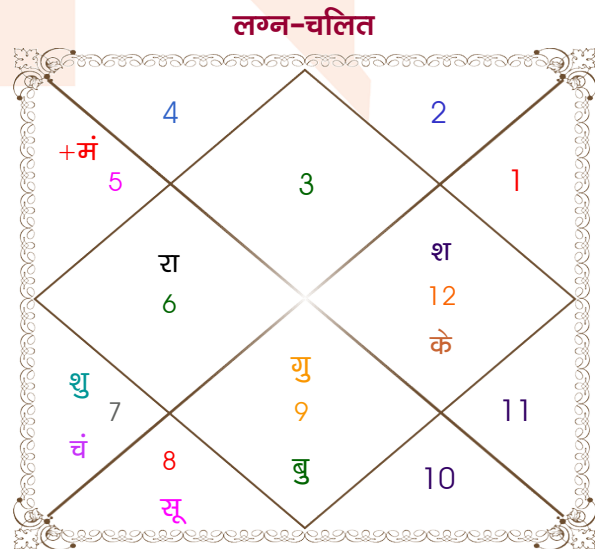

Mr.

Ms.

Model: Web-FreeMatching

Order No: 121770305

पुल्लिंग : \_\_\_\_\_ लिंग \_\_\_\_\_ : स्त्रीलिंग  
 12/06/1995 : \_\_\_\_\_ जन्म तिथि \_\_\_\_\_ : 07/12/1996  
 सोमवार : \_\_\_\_\_ दिन \_\_\_\_\_ : शनिवार  
 घंटे 14:10:00 : \_\_\_\_\_ जन्म समय \_\_\_\_\_ : 19:15:00 घंटे  
 घटी 21:56:11 : \_\_\_\_\_ जन्म समय(घटी) \_\_\_\_\_ : 30:45:19 घटी  
 India : \_\_\_\_\_ देश \_\_\_\_\_ : India  
 Mathura : \_\_\_\_\_ स्थान \_\_\_\_\_ : Hathras  
 27:30:00 उत्तर : \_\_\_\_\_ अक्षांश \_\_\_\_\_ : 27:36:00 उत्तर  
 77:42:00 पूर्व : \_\_\_\_\_ रेखांश \_\_\_\_\_ : 78:02:00 पूर्व  
 82:30:00 पूर्व : \_\_\_\_\_ मध्य रेखांश \_\_\_\_\_ : 82:30:00 पूर्व  
 घंटे -00:19:12 : \_\_\_\_\_ स्थानिक संस्कार \_\_\_\_\_ : -00:17:52 घंटे  
 घंटे 00:00:00 : \_\_\_\_\_ ग्रीष्म संस्कार \_\_\_\_\_ : 00:00:00 घंटे  
 05:23:31 : \_\_\_\_\_ सूर्योदय \_\_\_\_\_ : 06:55:44  
 19:14:24 : \_\_\_\_\_ सूर्यास्त \_\_\_\_\_ : 17:23:09  
 23:47:45 : \_\_\_\_\_ चित्रपक्षीय अयनांश \_\_\_\_\_ : 23:48:52

## अष्टकूट गुण सारिणी

कूट	वर	कन्या	अंक	प्राप्त	दोष	क्षेत्र
वर्ण	विप्र	शूद्र	1	1.00	--	जातीय कर्म
वश्य	कीटक	मानव	2	1.00	--	स्वभाव
तारा	विपत	मित्र	3	1.50	--	भाग्य
योनि	मृग	महिष	4	2.00	--	यौन विचार
मैत्री	मंगल	शुक्र	5	3.00	--	आपसी सम्बन्ध
गण	देव	देव	6	6.00	--	सामाजिकता
भकूट	वृश्चिक	तुला	7	0.00	हाँ	जीवन शैली
नाड़ी	मध्य	अन्त्य	8	8.00	--	स्वास्थ्य/संतान
कुल :			36	22.50		