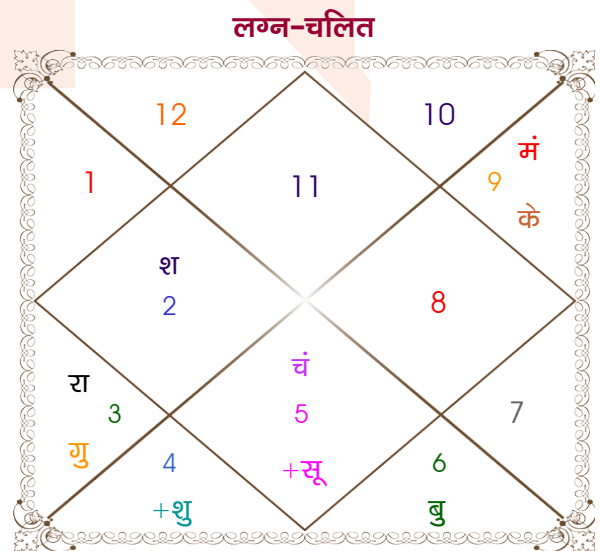

Mr.

Ms.

Model: Web-FreeMatching

Order No: 121770302

पुल्लिंग : \_\_\_\_\_ लिंग \_\_\_\_\_ : स्त्रीलिंग  
 04/09/1996 : \_\_\_\_\_ जन्म तिथि \_\_\_\_\_ : 15/09/2001  
 बुधवार : \_\_\_\_\_ दिन \_\_\_\_\_ : शनिवार  
 घंटे 10:10:00 : \_\_\_\_\_ जन्म समय \_\_\_\_\_ : 17:20:00 घंटे  
 घटी 10:44:28 : \_\_\_\_\_ जन्म समय(घटी) \_\_\_\_\_ : 28:26:29 घटी  
 India : \_\_\_\_\_ देश \_\_\_\_\_ : India  
 Bareilly : \_\_\_\_\_ स्थान \_\_\_\_\_ : Etah  
 28:20:00 उत्तर : \_\_\_\_\_ अक्षांश \_\_\_\_\_ : 27:33:00 उत्तर  
 79:24:00 पूर्व : \_\_\_\_\_ रेखांश \_\_\_\_\_ : 78:39:00 पूर्व  
 82:30:00 पूर्व : \_\_\_\_\_ मध्य रेखांश \_\_\_\_\_ : 82:30:00 पूर्व  
 घंटे -00:12:24 : \_\_\_\_\_ स्थानिक संस्कार \_\_\_\_\_ : -00:15:24 घंटे  
 घंटे 00:00:00 : \_\_\_\_\_ ग्रीष्म संस्कार \_\_\_\_\_ : 00:00:00 घंटे  
 05:52:12 : \_\_\_\_\_ सूर्योदय \_\_\_\_\_ : 06:00:39  
 18:30:00 : \_\_\_\_\_ सूर्यास्त \_\_\_\_\_ : 18:20:08  
 23:48:42 : \_\_\_\_\_ चित्रपक्षीय अयनांश \_\_\_\_\_ : 23:52:34

## अष्टकूट गुण सारिणी

कूट	वर	कन्या	अंक	प्राप्त	दोष	क्षेत्र
वर्ण	वैश्य	क्षत्रिय	1	0.00	--	जातीय कर्म
वश्य	चतुष्पाद	वनचर	2	0.00	--	स्वभाव
तारा	क्षेम	वध	3	1.50	--	भाग्य
योनि	सर्प	मूषक	4	1.00	--	यौन विचार
मैत्री	शुक्र	सूर्य	5	0.00	--	आपसी सम्बन्ध
गण	मनुष्य	राक्षस	6	0.00	हाँ	सामाजिकता
भकूट	वृष	सिंह	7	7.00	--	जीवन शैली
नाड़ी	अन्त्य	अन्त्य	8	0.00	हाँ	स्वास्थ्य/संतान
कुल :			36	9.50		