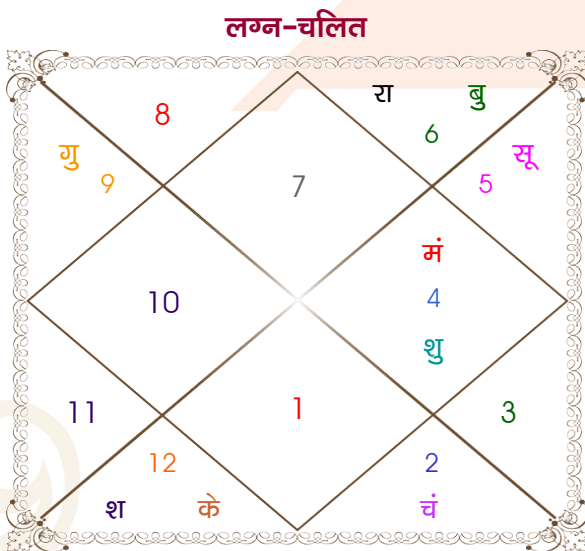

Mr.

Ms.

Model: Web-FreeMatching

Order No: 121770302

पुल्लिंग : \_\_\_\_\_ लिंग \_\_\_\_\_ : स्त्रीलिंग  
 04/09/1996 : \_\_\_\_\_ जन्म तिथि \_\_\_\_\_ : 15/09/2001  
 बुधवार : \_\_\_\_\_ दिन \_\_\_\_\_ : शनिवार  
 घंटे 10:10:00 : \_\_\_\_\_ जन्म समय \_\_\_\_\_ : 17:20:00 घंटे  
 घटी 10:44:28 : \_\_\_\_\_ जन्म समय(घटी) \_\_\_\_\_ : 28:26:29 घटी  
 India : \_\_\_\_\_ देश \_\_\_\_\_ : India  
 Bareilly : \_\_\_\_\_ स्थान \_\_\_\_\_ : Etah  
 28:20:00 उत्तर : \_\_\_\_\_ अक्षांश \_\_\_\_\_ : 27:33:00 उत्तर  
 79:24:00 पूर्व : \_\_\_\_\_ रेखांश \_\_\_\_\_ : 78:39:00 पूर्व  
 82:30:00 पूर्व : \_\_\_\_\_ मध्य रेखांश \_\_\_\_\_ : 82:30:00 पूर्व  
 घंटे -00:12:24 : \_\_\_\_\_ स्थानिक संस्कार \_\_\_\_\_ : -00:15:24 घंटे  
 घंटे 00:00:00 : \_\_\_\_\_ ग्रीष्म संस्कार \_\_\_\_\_ : 00:00:00 घंटे  
 05:52:12 : \_\_\_\_\_ सूर्योदय \_\_\_\_\_ : 06:00:39  
 18:30:00 : \_\_\_\_\_ सूर्यास्त \_\_\_\_\_ : 18:20:08  
 23:48:42 : \_\_\_\_\_ चित्रपक्षीय अयनांश \_\_\_\_\_ : 23:52:34

## अष्टकूट गुण सारिणी

कूट	वर	कन्या	अंक	प्राप्त	दोष	क्षेत्र
वर्ण	वैश्य	क्षत्रिय	1	0.00	--	जातीय कर्म
वश्य	चतुष्पाद	वनचर	2	0.00	--	स्वभाव
तारा	क्षेम	वध	3	1.50	--	भाग्य
योनि	सर्प	मूषक	4	1.00	--	यौन विचार
मैत्री	शुक्र	सूर्य	5	0.00	--	आपसी सम्बन्ध
गण	मनुष्य	राक्षस	6	0.00	हाँ	सामाजिकता
भकूट	वृष	सिंह	7	7.00	--	जीवन शैली
नाड़ी	अन्त्य	अन्त्य	8	0.00	हाँ	स्वास्थ्य/संतान
कुल :			36	9.50		