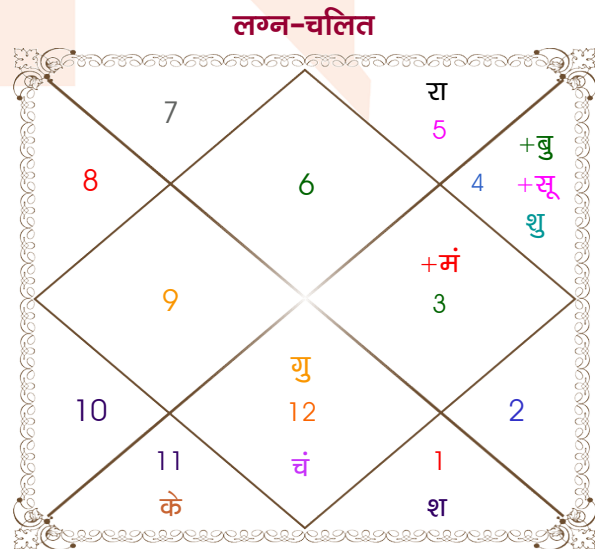

Mr.

Ms.

Model: Web-FreeMatching

Order No: 121768402

पुल्लिंग : _____ लिंग _____ : स्त्रीलिंग
 08/03/1996 : _____ जन्म तिथि _____ : 11/08/1998
 शुक्रवार : _____ दिन _____ : मंगलवार
 घंटे 22:31:00 : _____ जन्म समय _____ : 08:50:00 घंटे
 घंटे 40:50:59 : _____ जन्म समय(घटी) _____ : 08:31:59 घटी
 India : _____ देश _____ : India
 Buxur : _____ स्थान _____ : Faizabad
 25:35:00 उत्तर : _____ अक्षांश _____ : 26:46:00 उत्तर
 84:00:00 पूर्व : _____ रेखांश _____ : 82:08:00 पूर्व
 82:30:00 पूर्व : _____ मध्य रेखांश _____ : 82:30:00 पूर्व
 घंटे 00:06:00 : _____ स्थानिक संस्कार _____ : -00:01:28 घंटे
 घंटे 00:00:00 : _____ ग्रीष्म संस्कार _____ : 00:00:00 घंटे
 06:10:36 : _____ सूर्योदय _____ : 05:30:59
 17:59:17 : _____ सूर्यास्त _____ : 18:41:55
 23:48:20 : _____ चित्रपक्षीय अयनांश _____ : 23:50:08

अष्टकूट गुण सारिणी

कूट	वर	कन्या	अंक	प्राप्त	दोष	क्षेत्र
वर्ण	शूद्र	विप्र	1	0.00	--	जातीय कर्म
वश्य	मानव	जलचर	2	1.00	--	स्वभाव
तारा	वध	क्षेम	3	1.50	--	भाग्य
योनि	व्याघ्र	गौ	4	0.00	--	यौन विचार
मैत्री	शुक्र	गुरु	5	0.50	--	आपसी सम्बन्ध
गण	राक्षस	मनुष्य	6	0.00	हाँ	सामाजिकता
भकूट	तुला	मीन	7	0.00	हाँ	जीवन शैली
नाड़ी	मध्य	मध्य	8	0.00	हाँ	स्वास्थ्य/संतान
कुल :			36	3.00		