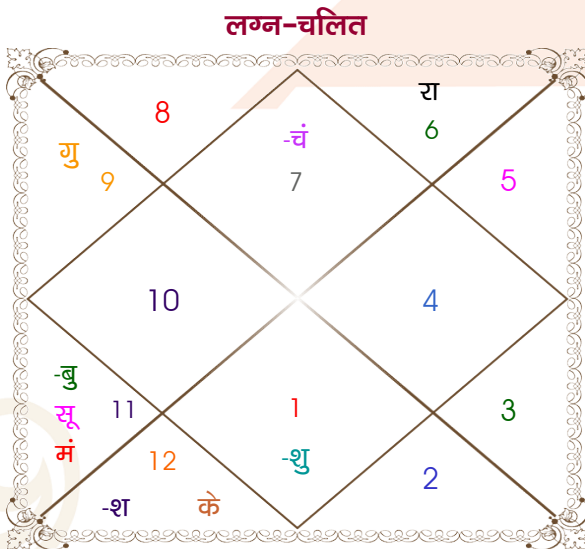

Mr.

Ms.

Model: Web-FreeMatching

Order No: 121768402

पुल्लिंग : _____ लिंग _____ : स्त्रीलिंग
 08/03/1996 : _____ जन्म तिथि _____ : 11/08/1998
 शुक्रवार : _____ दिन _____ : मंगलवार
 घंटे 22:31:00 : _____ जन्म समय _____ : 08:50:00 घंटे
 घंटे 40:50:59 : _____ जन्म समय(घटी) _____ : 08:31:59 घटी
 India : _____ देश _____ : India
 Buxur : _____ स्थान _____ : Faizabad
 25:35:00 उत्तर : _____ अक्षांश _____ : 26:46:00 उत्तर
 84:00:00 पूर्व : _____ रेखांश _____ : 82:08:00 पूर्व
 82:30:00 पूर्व : _____ मध्य रेखांश _____ : 82:30:00 पूर्व
 घंटे 00:06:00 : _____ स्थानिक संस्कार _____ : -00:01:28 घंटे
 घंटे 00:00:00 : _____ ग्रीष्म संस्कार _____ : 00:00:00 घंटे
 06:10:36 : _____ सूर्योदय _____ : 05:30:59
 17:59:17 : _____ सूर्यास्त _____ : 18:41:55
 23:48:20 : _____ चित्रपक्षीय अयनांश _____ : 23:50:08

अष्टकूट गुण सारिणी

कूट	वर	कन्या	अंक	प्राप्त	दोष	क्षेत्र
वर्ण	शूद्र	विप्र	1	0.00	--	जातीय कर्म
वश्य	मानव	जलचर	2	1.00	--	स्वभाव
तारा	वध	क्षेम	3	1.50	--	भाग्य
योनि	व्याघ्र	गौ	4	0.00	--	यौन विचार
मैत्री	शुक्र	गुरु	5	0.50	--	आपसी सम्बन्ध
गण	राक्षस	मनुष्य	6	0.00	हाँ	सामाजिकता
भकूट	तुला	मीन	7	0.00	हाँ	जीवन शैली
नाड़ी	मध्य	मध्य	8	0.00	हाँ	स्वास्थ्य/संतान
कुल :			36	3.00		