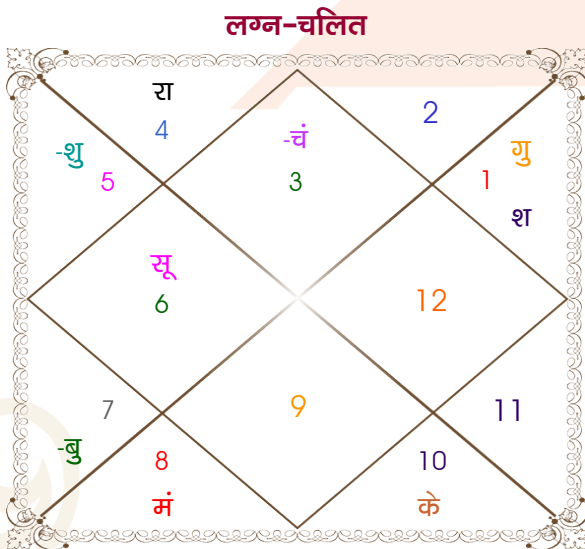

Mr Ghanshyam

Ms.ritu

Model: Web-FreeMatching

Order No: 121766302

पुल्लिंग : \_\_\_\_\_ लिंग \_\_\_\_\_ : स्त्रीलिंग  
 1-02/10/1999 : \_\_\_\_\_ जन्म तिथि \_\_\_\_\_ : 11-12/10/1999  
 शुक्र-शनिवार : \_\_\_\_\_ दिन \_\_\_\_\_ : सोम-मंगलवार  
 घंटे 00:55:00 : \_\_\_\_\_ जन्म समय \_\_\_\_\_ : 03:26:51 घंटे  
 घटी 45:55:12 : \_\_\_\_\_ जन्म समय(घटी) \_\_\_\_\_ : 52:02:10 घटी  
 India : \_\_\_\_\_ देश \_\_\_\_\_ : India  
 Bap : \_\_\_\_\_ स्थान \_\_\_\_\_ : Barmer  
 27:22:00 उत्तर : \_\_\_\_\_ अक्षांश \_\_\_\_\_ : 25:43:00 उत्तर  
 72:23:00 पूर्व : \_\_\_\_\_ रेखांश \_\_\_\_\_ : 71:25:00 पूर्व  
 82:30:00 पूर्व : \_\_\_\_\_ मध्य रेखांश \_\_\_\_\_ : 82:30:00 पूर्व  
 घंटे -00:40:28 : \_\_\_\_\_ स्थानिक संस्कार \_\_\_\_\_ : -00:44:20 घंटे  
 घंटे 00:00:00 : \_\_\_\_\_ ग्रीष्म संस्कार \_\_\_\_\_ : 00:00:00 घंटे  
 06:32:55 : \_\_\_\_\_ सूर्योदय \_\_\_\_\_ : 06:40:55  
 18:27:19 : \_\_\_\_\_ सूर्यास्त \_\_\_\_\_ : 18:21:14  
 23:50:59 : \_\_\_\_\_ चित्रपक्षीय अयनांश \_\_\_\_\_ : 23:51:00

## अष्टकूट गुण सारिणी

कूट	वर	कन्या	अंक	प्राप्त	दोष	क्षेत्र
वर्ण	शूद्र	शूद्र	1	1.00	--	जातीय कर्म
वश्य	मानव	मानव	2	2.00	--	स्वभाव
तारा	अतिमित्र	सम्पत	3	3.00	--	भाग्य
योनि	श्वान	व्याघ्र	4	1.00	--	यौन विचार
मैत्री	बुध	शुक्र	5	5.00	--	आपसी सम्बन्ध
गण	मनुष्य	राक्षस	6	0.00	हाँ	सामाजिकता
भकूट	मिथुन	तुला	7	0.00	हाँ	जीवन शैली
नाड़ी	आद्य	अन्त्य	8	8.00	--	स्वास्थ्य/संतान
कुल :			36	20.00		