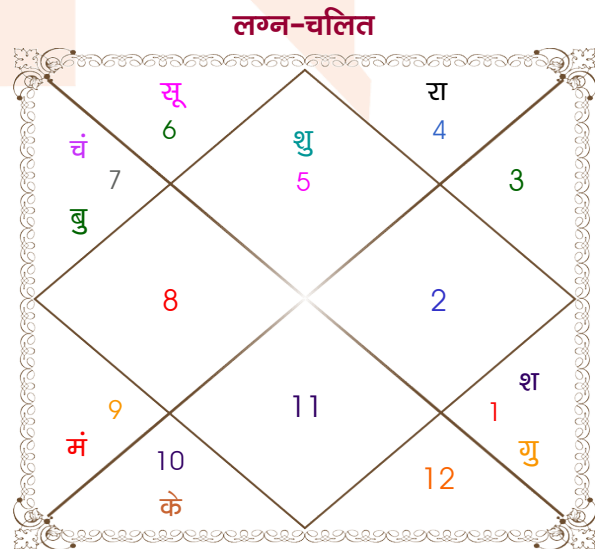

Mr Ghanshyam

Ms.ritu

Model: Web-FreeMatching

Order No: 121766302

पुल्लिंग : \_\_\_\_\_ लिंग \_\_\_\_\_ : स्त्रीलिंग  
 1-02/10/1999 : \_\_\_\_\_ जन्म तिथि \_\_\_\_\_ : 11-12/10/1999  
 शुक्र-शनिवार : \_\_\_\_\_ दिन \_\_\_\_\_ : सोम-मंगलवार  
 घंटे 00:55:00 : \_\_\_\_\_ जन्म समय \_\_\_\_\_ : 03:26:51 घंटे  
 घटी 45:55:12 : \_\_\_\_\_ जन्म समय(घटी) \_\_\_\_\_ : 52:02:10 घटी  
 India : \_\_\_\_\_ देश \_\_\_\_\_ : India  
 Bap : \_\_\_\_\_ स्थान \_\_\_\_\_ : Barmer  
 27:22:00 उत्तर : \_\_\_\_\_ अक्षांश \_\_\_\_\_ : 25:43:00 उत्तर  
 72:23:00 पूर्व : \_\_\_\_\_ रेखांश \_\_\_\_\_ : 71:25:00 पूर्व  
 82:30:00 पूर्व : \_\_\_\_\_ मध्य रेखांश \_\_\_\_\_ : 82:30:00 पूर्व  
 घंटे -00:40:28 : \_\_\_\_\_ स्थानिक संस्कार \_\_\_\_\_ : -00:44:20 घंटे  
 घंटे 00:00:00 : \_\_\_\_\_ ग्रीष्म संस्कार \_\_\_\_\_ : 00:00:00 घंटे  
 06:32:55 : \_\_\_\_\_ सूर्योदय \_\_\_\_\_ : 06:40:55  
 18:27:19 : \_\_\_\_\_ सूर्यास्त \_\_\_\_\_ : 18:21:14  
 23:50:59 : \_\_\_\_\_ चित्रपक्षीय अयनांश \_\_\_\_\_ : 23:51:00

## अष्टकूट गुण सारिणी

कूट	वर	कन्या	अंक	प्राप्त	दोष	क्षेत्र
वर्ण	शूद्र	शूद्र	1	1.00	--	जातीय कर्म
वश्य	मानव	मानव	2	2.00	--	स्वभाव
तारा	अतिमित्र	सम्पत	3	3.00	--	भाग्य
योनि	श्वान	व्याघ्र	4	1.00	--	यौन विचार
मैत्री	बुध	शुक्र	5	5.00	--	आपसी सम्बन्ध
गण	मनुष्य	राक्षस	6	0.00	हाँ	सामाजिकता
भकूट	मिथुन	तुला	7	0.00	हाँ	जीवन शैली
नाड़ी	आद्य	अन्त्य	8	8.00	--	स्वास्थ्य/संतान
कुल :			36	20.00		