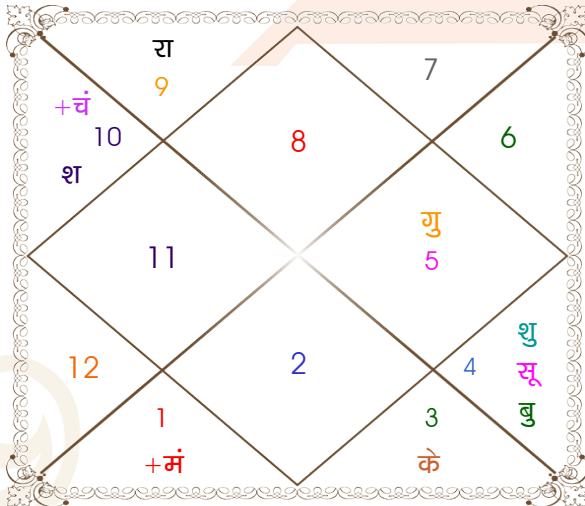

विंशोत्तरी
मंगल 3वर्ष 8मा 10दि
गुरु
28/03/2014
28/03/2030

गुरु	15/05/2016
शनि	27/11/2018
बुध	04/03/2021
केतु	08/02/2022
शुक्र	09/10/2024
सूर्य	28/07/2025
चन्द्र	27/11/2026
मंगल	03/11/2027
राहु	28/03/2030

अंश	राशि	ग्रह	राशि	अंश
05:53:42	वृश्चि	लग्न	सिंह	06:39:45
01:16:46	कर्क	सूर्य	कन्या	08:20:49
29:37:42	मक	चंद्र	सिंह	17:01:33
29:45:38	मेष	मंगल	मिथु	13:12:18
23:26:03	कर्क	बुध	कन्या	16:10:24
18:40:26	सिंह	गुरु	कन्या	02:53:35
10:33:26	कर्क	शुक्र	तुला	05:58:31
22:53:37	मक	शनि	मक	18:25:47
06:46:21	धनु	राहु	धनु	01:46:20
06:46:21	मिथु	केतु	मिथु	01:46:20
21:53:40	धनु	हर्ष	धनु	20:17:08
23:36:12	धनु	नेप	धनु	22:25:22
26:26:28	तुला	प्लूटो	तुला	27:14:48

विंशोत्तरी
शुक्र 14वर्ष 5मा 16दि
मंगल
13/03/2023
12/03/2030

मंगल	09/08/2023
राहु	26/08/2024
गुरु	02/08/2025
शनि	11/09/2026
बुध	08/09/2027
केतु	04/02/2028
शुक्र	06/04/2029
सूर्य	11/08/2029
चन्द्र	12/03/2030

लग्न-चलित