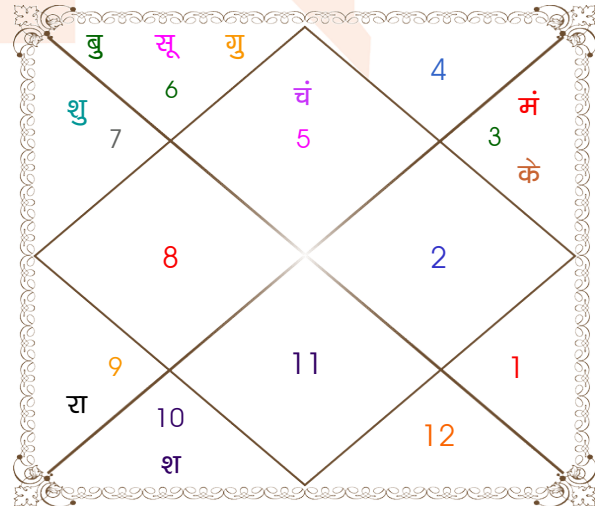

पुल्लिंग : _____ लिंग _____ : स्त्रीलिंग
17/07/1992 : _____ जन्म तिथि _____ : 24-25/09/1992
शुक्रवार : _____ दिन _____ : गुरु-शुक्रवार
घंटे 14:50:00 : _____ जन्म समय _____ : 03:50:00 घंटे
घटी 23:03:42 : _____ जन्म समय(घटी) _____ : 54:38:46 घटी
India : _____ देश _____ : India
Gondia : _____ स्थान _____ : Delhi
21:23:00 उत्तर : _____ अक्षांश _____ : 28:39:00 उत्तर
80:14:00 पूर्व : _____ रेखांश _____ : 77:13:00 पूर्व
82:30:00 पूर्व : _____ मध्य रेखांश _____ : 82:30:00 पूर्व
घंटे -00:09:04 : _____ स्थानिक संस्कार _____ : -00:21:08 घंटे
घंटे 00:00:00 : _____ ग्रीष्म संस्कार _____ : 00:00:00 घंटे
05:36:31 : _____ सूर्योदय _____ : 06:10:36
18:53:51 : _____ सूर्यास्त _____ : 18:15:10
23:45:29 : _____ चित्रपक्षीय अयनांश _____ : 23:45:37

विंशोत्तरी
मंगल 3वर्ष 8मा 10दि
गुरु
28/03/2014
28/03/2030

गुरु	15/05/2016
शनि	27/11/2018
बुध	04/03/2021
केतु	08/02/2022
शुक्र	09/10/2024
सूर्य	28/07/2025
चन्द्र	27/11/2026
मंगल	03/11/2027
राहु	28/03/2030

अंश	राशि	ग्रह	राशि	अंश
05:53:42	वृश्चि	लग्न	सिंह	06:39:45
01:16:46	कर्क	सूर्य	कन्या	08:20:49
29:37:42	मक	चंद्र	सिंह	17:01:33
29:45:38	मेष	मंगल	मिथु	13:12:18
23:26:03	कर्क	बुध	कन्या	16:10:24
18:40:26	सिंह	गुरु	कन्या	02:53:35
10:33:26	कर्क	शुक्र	तुला	05:58:31
22:53:37	मक	शनि	मक	18:25:47
06:46:21	धनु	राहु	धनु	01:46:20
06:46:21	मिथु	केतु	मिथु	01:46:20
21:53:40	धनु	हर्ष	धनु	20:17:08
23:36:12	धनु	नेप	धनु	22:25:22
26:26:28	तुला	प्लूटो	तुला	27:14:48

विंशोत्तरी
शुक्र 14वर्ष 5मा 16दि
मंगल
13/03/2023
12/03/2030

मंगल	09/08/2023
राहु	26/08/2024
गुरु	02/08/2025
शनि	11/09/2026
बुध	08/09/2027
केतु	04/02/2028
शुक्र	06/04/2029
सूर्य	11/08/2029
चन्द्र	12/03/2030

लग्न-चलित

लग्न-चलित