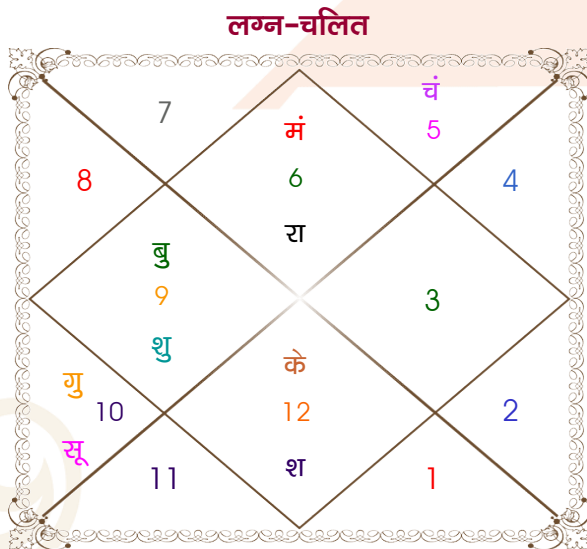

Ravesh

Anjali

Model: Web-FreeMatching

Order No: 121765103

पुल्लिंग : _____ लिंग _____ : स्त्रीलिंग
 26/01/1997 : _____ जन्म तिथि _____ : 05/06/1997
 रविवार : _____ दिन _____ : गुरुवार
 घंटे 22:50:00 : _____ जन्म समय _____ : 06:58:00 घंटे
 घटी 39:48:26 : _____ जन्म समय(घटी) _____ : 03:39:44 घटी
 India : _____ देश _____ : India
 Chhindwara : _____ स्थान _____ : Bhilai
 22:04:00 उत्तर : _____ अक्षांश _____ : 21:13:00 उत्तर
 78:58:00 पूर्व : _____ रेखांश _____ : 81:26:00 पूर्व
 82:30:00 पूर्व : _____ मध्य रेखांश _____ : 82:30:00 पूर्व
 घंटे -00:14:08 : _____ स्थानिक संस्कार _____ : -00:04:16 घंटे
 घंटे 00:00:00 : _____ ग्रीष्म संस्कार _____ : 00:00:00 घंटे
 06:54:37 : _____ सूर्योदय _____ : 05:21:55
 17:58:58 : _____ सूर्यास्त _____ : 18:43:41
 23:49:00 : _____ चित्रपक्षीय अयनांश _____ : 23:49:14

विंशोत्तरी शुक्र 15वर्ष 3मा 24दि चन्द्र		अंश	राशि	ग्रह	राशि	अंश	विंशोत्तरी चन्द्र 4वर्ष 2मा 12दि राहु	
	23/05/2018	12:59:20	मक	सूर्य	वृष	20:37:05		17/08/2008
	22/05/2028	16:27:18	सिंह	चंद्र	वृष	17:43:49		18/08/2026
चन्द्र	23/03/2019	11:28:29	कन्या	मंगल	कन्या	00:30:22	राहु	01/05/2011
मंगल	22/10/2019	18:35:54	धनु	बुध	मेष	29:40:15	गुरु	23/09/2013
राहु	22/04/2021	07:22:49	मक	गुरु	मक	28:04:51	शनि	30/07/2016
गुरु	22/08/2022	26:50:10	धनु	शुक्र	मिथु	07:15:31	बुध	17/02/2019
शनि	22/03/2024	09:18:26	मीन	शनि	मीन	23:52:01	केतु	06/03/2020
बुध	22/08/2025	06:01:34	कन्या व	राहु व	कन्या	01:32:13	शुक्र	07/03/2023
केतु	23/03/2026	06:01:34	मीन व	केतु व	मीन	01:32:13	सूर्य	30/01/2024
शुक्र	21/11/2027	10:56:09	मक	हर्ष व	मक	14:38:37	चन्द्र	30/07/2025
सूर्य	22/05/2028	03:58:51	मक	नेप व	मक	05:50:14	मंगल	18/08/2026
		11:18:21	वृश्चि	प्लूटो व	वृश्चि	10:07:13		