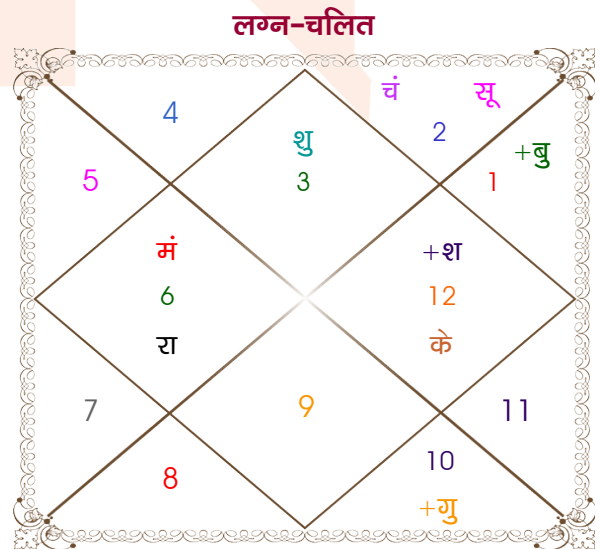

Ravesh

Anjali

Model: Web-FreeMatching

Order No: 121765103

पुल्लिंग : _____ लिंग _____ : स्त्रीलिंग
 26/01/1997 : _____ जन्म तिथि _____ : 05/06/1997
 रविवार : _____ दिन _____ : गुरुवार
 घंटे 22:50:00 : _____ जन्म समय _____ : 06:58:00 घंटे
 घटी 39:48:26 : _____ जन्म समय(घटी) _____ : 03:39:44 घटी
 India : _____ देश _____ : India
 Chhindwara : _____ स्थान _____ : Bhilai
 22:04:00 उत्तर : _____ अक्षांश _____ : 21:13:00 उत्तर
 78:58:00 पूर्व : _____ रेखांश _____ : 81:26:00 पूर्व
 82:30:00 पूर्व : _____ मध्य रेखांश _____ : 82:30:00 पूर्व
 घंटे -00:14:08 : _____ स्थानिक संस्कार _____ : -00:04:16 घंटे
 घंटे 00:00:00 : _____ ग्रीष्म संस्कार _____ : 00:00:00 घंटे
 06:54:37 : _____ सूर्योदय _____ : 05:21:55
 17:58:58 : _____ सूर्यास्त _____ : 18:43:41
 23:49:00 : _____ चित्रपक्षीय अयनांश _____ : 23:49:14

विंशोत्तरी शुक्र 15वर्ष 3मा 24दि चन्द्र		अंश	राशि	ग्रह	राशि	अंश	विंशोत्तरी चन्द्र 4वर्ष 2मा 12दि राहु	
	23/05/2018	12:59:20	मक	सूर्य	वृष	20:37:05		17/08/2008
	22/05/2028	16:27:18	सिंह	चंद्र	वृष	17:43:49		18/08/2026
चन्द्र	23/03/2019	11:28:29	कन्या	मंगल	कन्या	00:30:22	राहु	01/05/2011
मंगल	22/10/2019	18:35:54	धनु	बुध	मेष	29:40:15	गुरु	23/09/2013
राहु	22/04/2021	07:22:49	मक	गुरु	मक	28:04:51	शनि	30/07/2016
गुरु	22/08/2022	26:50:10	धनु	शुक्र	मिथु	07:15:31	बुध	17/02/2019
शनि	22/03/2024	09:18:26	मीन	शनि	मीन	23:52:01	केतु	06/03/2020
बुध	22/08/2025	06:01:34	कन्या व	राहु व	कन्या	01:32:13	शुक्र	07/03/2023
केतु	23/03/2026	06:01:34	मीन व	केतु व	मीन	01:32:13	सूर्य	30/01/2024
शुक्र	21/11/2027	10:56:09	मक	हर्ष व	मक	14:38:37	चन्द्र	30/07/2025
सूर्य	22/05/2028	03:58:51	मक	नेप व	मक	05:50:14	मंगल	18/08/2026
		11:18:21	वृश्चि	प्लूटो व	वृश्चि	10:07:13		