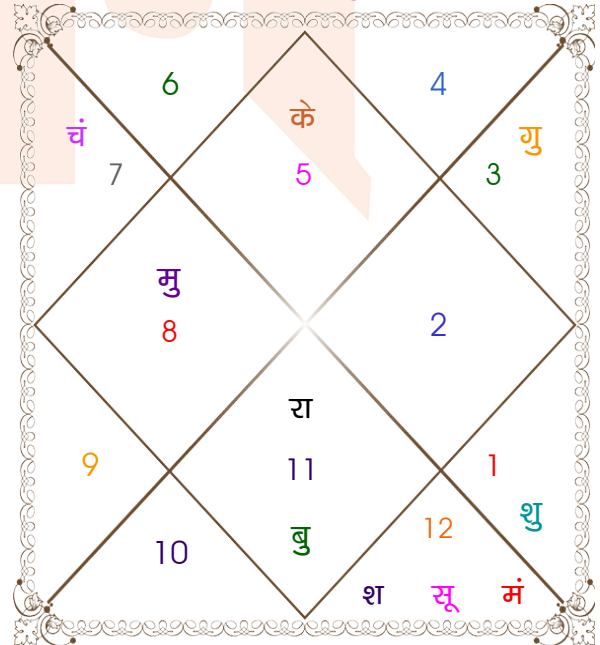

वर्ष लग्न कुंडली