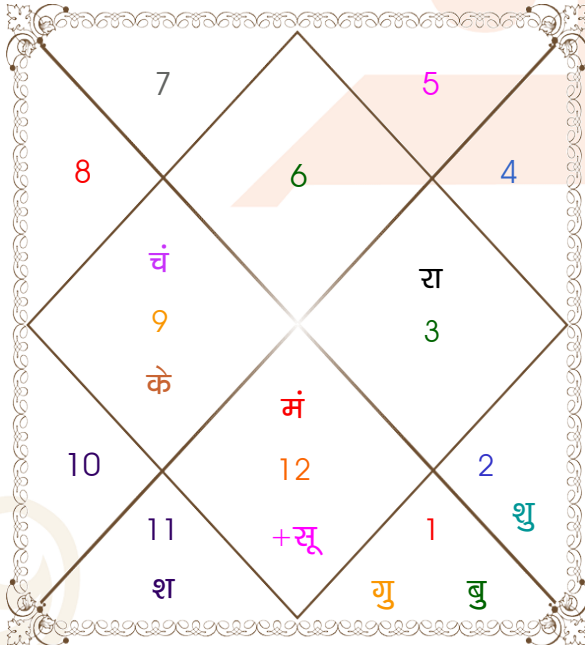

जन्म - विवरण

वर्ष - विवरण

नक्षत्र	पद	अंश	राशि	व	अ	ग्रह	व	अ	राशि	अंश	पद	नक्षत्र
उ०फाल्गुनी	2	02:30:24	कन्या			लग्न			सिंह	01:14:34	1	मघा
रेवती	2	20:23:36	मीन			सूर्य			मीन	20:23:36	2	रेवती
मूल	1	01:18:14	धनु			चंद्र			तुला	16:35:44	3	स्वाति
उ०भाद्रपद	3	10:32:46	मीन	अ		मंगल	अ		मीन	01:32:33	4	पू०भाद्रपद
अश्विनी	3	08:43:39	मेष			बुध			कुंभ	22:37:51	1	पू०भाद्रपद
अश्विनी	2	04:33:03	मेष			गुरु			मिथु	21:47:34	1	पुनर्वसु
कृतिका	3	05:59:44	वृष			शुक्र			मेष	11:35:12	4	अश्विनी
शतभिषा	1	07:42:54	कुंभ			शनि	अ		मीन	11:44:36	3	उ०भाद्रपद
आर्द्रा	2	12:18:29	मिथु	व		राहु	व		कुंभ	14:15:30	3	शतभिषा
मूल	4	12:18:29	धनु	व		केतु	व		सिंह	14:15:30	1	पू०फाल्गुनी
मघा	4	13:14:26	सिंह	व		मु			वृश्चि	02:30:24	4	विशाखा

व - वकी स - स्थिर

अ - अस्त पू - पूर्ण अस्त

राहु : स्पष्ट

चित्रपक्षीय अयनांश : 24:13:32

लग्न-चलित