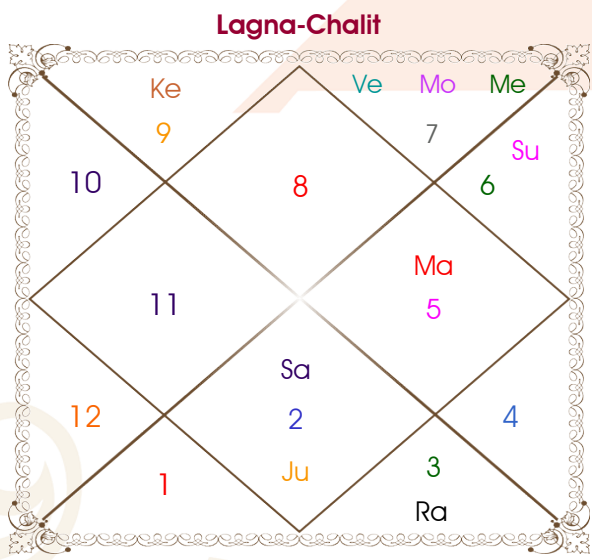

Mr.Raj

Ms.Prarthana

Model: Web-FreeMatching

Order No: 121764902

Male : _____ Sex _____ : Female
 30/09/2000 : _____ Date of Birth _____ : 11/11/2001
 Saturday : _____ Day _____ : Sunday
 Hour 11:00:00 : _____ Time of Birth _____ : 16:39:00 Hour
 Ghati 11:16:48 : _____ Time of Birth(Ghati) _____ : 24:47:28 Ghati
 India : _____ Country _____ : India
 Mumbai : _____ City _____ : Mumbai
 18:58:00 North : _____ Latitude _____ : 18:58:00 North
 72:50:00 East : _____ Longitude _____ : 72:50:00 East
 82:30:00 East : _____ Zone _____ : 82:30:00 East
 Hour -00:38:40 : _____ Loc Time Corr _____ : -00:38:40 Hour
 Hour 00:00:00 : _____ War Time Corr _____ : 00:00:00 Hour
 06:29:16 : _____ Sunrise _____ : 06:44:00
 18:27:40 : _____ Sunset _____ : 18:01:25
 23:51:46 : _____ Lahiri Ayanamsa _____ : 23:52:40

Ashtakoot Guna Chart

Koot	Male	Female	Max	Mark	Dosha	Area
Varan	Shoodra	Vaishya	1	0.00	--	Deeds
Vashya	Manav	Manav	2	2.00	--	Nature
Tara	Kshem	Vadha	3	1.50	--	Destiny
Yoni	Mahish	Gau	4	3.00	--	Sex Life
Maitri	Venus	Mercury	5	5.00	--	Relationship
Gana	Deva	Manushya	6	6.00	--	Sociality
Bhakut	Libra	Virgo	7	0.00	Yes	Life Style
Nadi	Antya	Adya	8	8.00	--	Kids/Health
Total:			36	25.50		