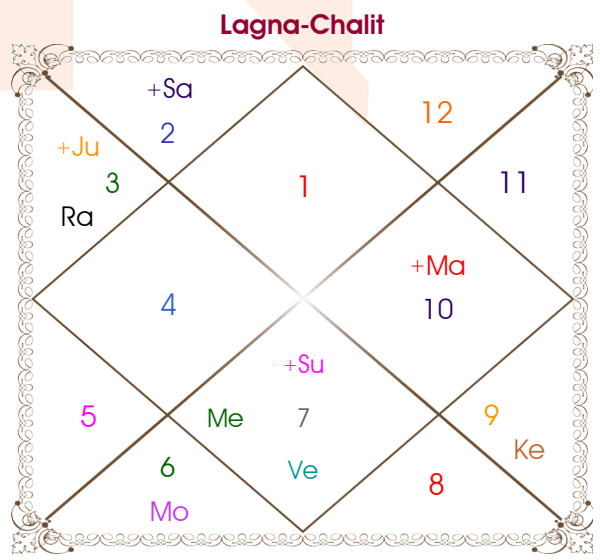

Mr.Raj

Ms.Prarthana

Model: Web-FreeMatching

Order No: 121764902

Male : _____ Sex _____ : Female
 30/09/2000 : _____ Date of Birth _____ : 11/11/2001
 Saturday : _____ Day _____ : Sunday
 Hour 11:00:00 : _____ Time of Birth _____ : 16:39:00 Hour
 Ghati 11:16:48 : _____ Time of Birth(Ghati) _____ : 24:47:28 Ghati
 India : _____ Country _____ : India
 Mumbai : _____ City _____ : Mumbai
 18:58:00 North : _____ Latitude _____ : 18:58:00 North
 72:50:00 East : _____ Longitude _____ : 72:50:00 East
 82:30:00 East : _____ Zone _____ : 82:30:00 East
 Hour -00:38:40 : _____ Loc Time Corr _____ : -00:38:40 Hour
 Hour 00:00:00 : _____ War Time Corr _____ : 00:00:00 Hour
 06:29:16 : _____ Sunrise _____ : 06:44:00
 18:27:40 : _____ Sunset _____ : 18:01:25
 23:51:46 : _____ Lahiri Ayanamsa _____ : 23:52:40

Ashtakoot Guna Chart

Koot	Male	Female	Max	Mark	Dosha	Area
Varan	Shoodra	Vaishya	1	0.00	--	Deeds
Vashya	Manav	Manav	2	2.00	--	Nature
Tara	Kshem	Vadha	3	1.50	--	Destiny
Yoni	Mahish	Gau	4	3.00	--	Sex Life
Maitri	Venus	Mercury	5	5.00	--	Relationship
Gana	Deva	Manushya	6	6.00	--	Sociality
Bhakut	Libra	Virgo	7	0.00	Yes	Life Style
Nadi	Antya	Adya	8	8.00	--	Kids/Health
Total:			36	25.50		