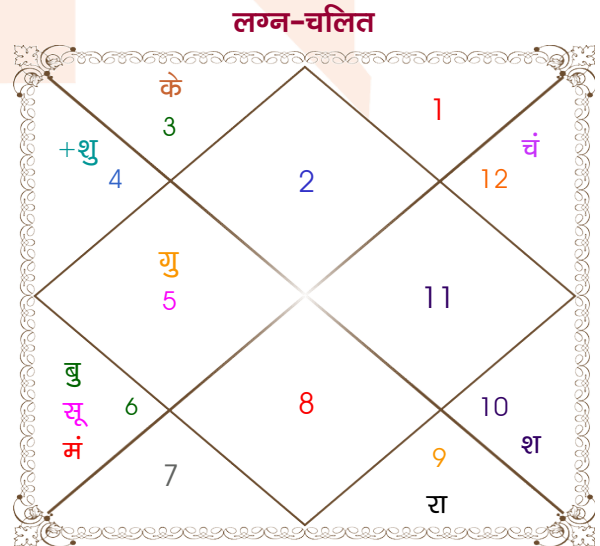

विंशोत्तरी गुरु 14वर्ष 5मा 2दि बुध 23/06/2024 23/06/2041		अंश	राशि	ग्रह	राशि	अंश	विंशोत्तरी बुध 0वर्ष 1मा 4दि चन्द्र 29/10/2024 30/10/2034
बुध	20/11/2026	09:29:18	धनु	लग्न	वृष	22:57:27	चन्द्र
केतु	17/11/2027	05:40:15	मक	सूर्य	कन्या	08:22:23	मंगल
शुक्र	17/09/2030	21:18:46	कुंभ	चंद्र	मीन	29:55:31	राहु
सूर्य	24/07/2031	06:02:15	वृष	मंगल	कन्या	22:09:49	गुरु
चन्द्र	23/12/2032	12:38:15	धनु	बुध	कन्या	01:45:48	शनि
मंगल	20/12/2033	16:02:39	कर्क	गुरु	सिंह	09:03:17	बुध
राहु	08/07/2036	24:46:14	मक	शुक्र	कर्क	29:59:19	केतु
गुरु	14/10/2038	04:10:10	मक	शनि	मक	06:31:16	शुक्र
शनि	23/06/2041	04:17:10	मक	राहु	धनु	21:51:39	सूर्य
		04:17:10	कर्क	केतु	मिथु	21:51:39	
		17:07:01	धनु	हर्ष	धनु	16:06:23	
		21:05:45	धनु	नेप	धनु	20:14:32	
		26:18:56	तुला	प्लूटो	तुला	24:45:28	

Shri Dadaji Jyotish Kendra

Shop No 05, Sanskrit Mahavidyalaya Parisar Itarsi

8871726789

dadajijyotishkendra@gmail.com