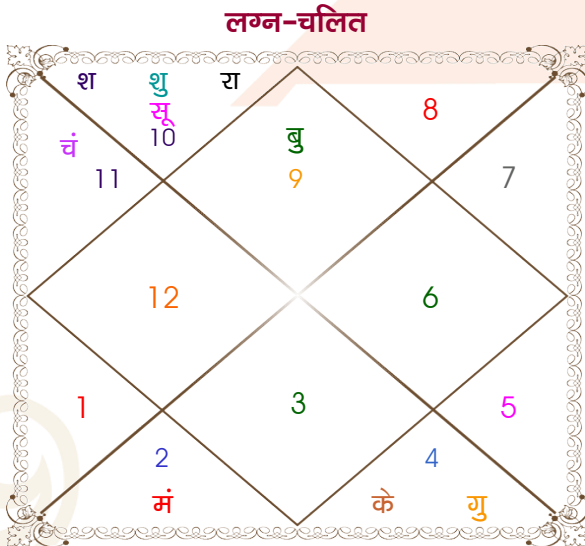

विंशोत्तरी गुरु 14वर्ष 5मा 2दि बुध 23/06/2024 23/06/2041		अंश	राशि	ग्रह	राशि	अंश	विंशोत्तरी बुध 0वर्ष 1मा 4दि चन्द्र 29/10/2024 30/10/2034
बुध	20/11/2026	09:29:18	धनु	लग्न	वृष	22:57:27	चन्द्र
केतु	17/11/2027	05:40:15	मक	सूर्य	कन्या	08:22:23	मंगल
शुक्र	17/09/2030	21:18:46	कुंभ	चंद्र	मीन	29:55:31	राहु
सूर्य	24/07/2031	06:02:15	वृष	मंगल	कन्या	22:09:49	गुरु
चन्द्र	23/12/2032	12:38:15	धनु	बुध	कन्या	01:45:48	शनि
मंगल	20/12/2033	16:02:39	कर्क	गुरु	सिंह	09:03:17	बुध
राहु	08/07/2036	24:46:14	मक	शुक्र	कर्क	29:59:19	केतु
गुरु	14/10/2038	04:10:10	मक	शनि	मक	06:31:16	शुक्र
शनि	23/06/2041	04:17:10	मक	राहु	धनु	21:51:39	सूर्य
		04:17:10	कर्क	केतु	मिथु	21:51:39	
		17:07:01	धनु	हर्ष	धनु	16:06:23	
		21:05:45	धनु	नेप	धनु	20:14:32	
		26:18:56	तुला	प्लूटो	तुला	24:45:28	

Shri Dadaji Jyotish Kendra

Shop No 05, Sanskrit Mahavidyalaya Parisar Itarsi

8871726789

dadajijyotishkendra@gmail.com