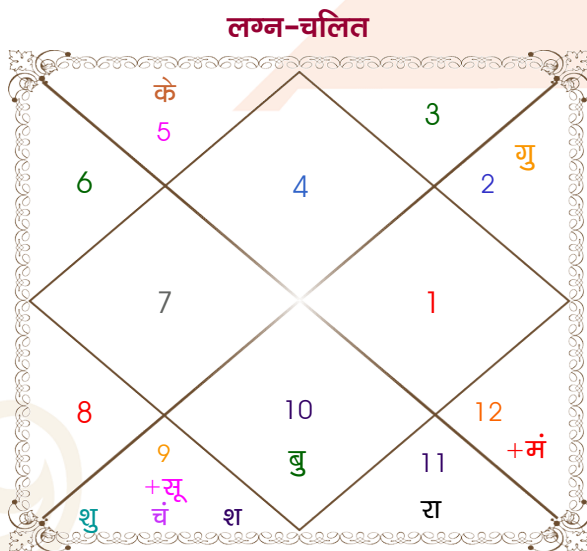

Nilesh pathak

Minakshi sharma

Model: Web-FreeMatching

Order No: 121763203

पुल्लिंग : _____ लिंग _____ : स्त्रीलिंग
 06/01/1989 : _____ जन्म तिथि _____ : 06/10/1988
 शुक्रवार : _____ दिन _____ : गुरुवार
 घंटे 17:59:00 : _____ जन्म समय _____ : 10:30:00 घंटे
 घटी 28:44:59 : _____ जन्म समय(घटी) _____ : 12:13:55 घटी
 India : _____ देश _____ : India
 Bhagalpur : _____ स्थान _____ : Adilabad
 25:14:00 उत्तर : _____ अक्षांश _____ : 19:40:00 उत्तर
 86:59:00 पूर्व : _____ रेखांश _____ : 78:31:00 पूर्व
 82:30:00 पूर्व : _____ मध्य रेखांश _____ : 82:30:00 पूर्व
 घंटे 00:17:56 : _____ स्थानिक संस्कार _____ : -00:15:56 घंटे
 घंटे 00:00:00 : _____ ग्रीष्म संस्कार _____ : 00:00:00 घंटे
 06:29:00 : _____ सूर्योदय _____ : 06:08:07
 17:06:57 : _____ सूर्यास्त _____ : 17:59:43
 23:42:20 : _____ चित्रपक्षीय अयनांश _____ : 23:42:05

विंशोत्तरी केतु 3वर्ष 11मा 1दि चन्द्र		अंश	राशि	ग्रह	राशि	अंश	विंशोत्तरी बुध 2वर्ष 0मा 3दि चन्द्र
		04:37:49	कर्क	लग्न	वृश्चि	18:01:43	
		22:28:19	धनु	सूर्य	कन्या	19:27:31	
		05:51:57	धनु	चंद्र	कर्क	28:25:26	
		29:21:08	मीन	मंगल व	मीन	09:15:32	
चन्द्र	09/10/2019	11:15:46	मक	बुध व	तुला	00:03:10	चन्द्र
मंगल	09/05/2020	02:42:40	वृष व	गुरु व	वृष	12:12:09	मंगल
राहु	08/11/2021	00:59:38	धनु	शुक्र	सिंह	08:12:39	राहु
गुरु	10/03/2023	12:32:15	धनु	शनि	धनु	03:18:38	गुरु
शनि	08/10/2024	12:18:11	कुंभ व	राहु	कुंभ	20:11:41	शनि
बुध	10/03/2026	12:18:11	सिंह व	केतु	सिंह	20:11:41	बुध
केतु	09/10/2026	08:22:37	धनु	हर्ष	धनु	03:44:43	केतु
शुक्र	09/06/2028	16:25:30	धनु	नेप	धनु	13:48:06	शुक्र
सूर्य	08/12/2028	20:59:19	तुला	प्लूटो	तुला	17:39:07	सूर्य
							10/10/2033
							10/10/2033

अष्टकूट गुण सारिणी

कूट	वर	कन्या	अंक	प्राप्त	दोष	क्षेत्र
वर्ण	क्षत्रिय	विप्र	1	0.00	--	जातीय कर्म
वश्य	मानव	जलचर	2	1.00	--	स्वभाव
तारा	सम्पत	अतिमित्र	3	3.00	--	भाग्य
योनि	श्वान	मार्जार	4	1.00	--	यौन विचार
मैत्री	गुरु	चन्द्र	5	4.00	--	आपसी सम्बन्ध
गण	राक्षस	राक्षस	6	6.00	--	सामाजिकता
भकूट	धनु	कर्क	7	0.00	हाँ	जीवन शैली
नाड़ी	आद्य	अन्त्य	8	8.00	--	स्वास्थ्य/संतान
कुल :			36	23.00		