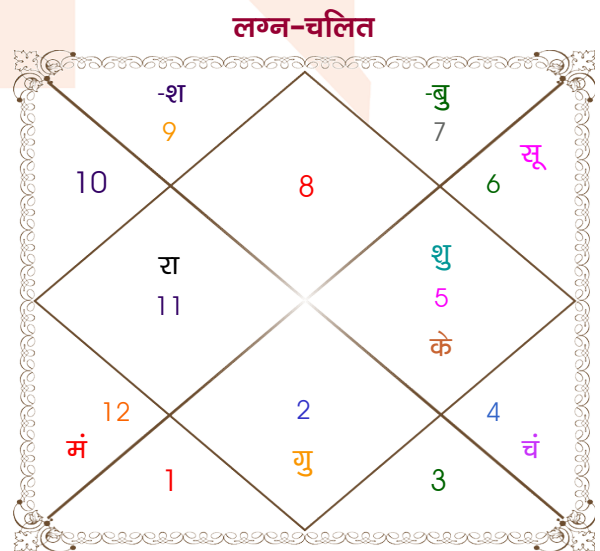

Nilesh pathak

Minakshi sharma

Model: Web-FreeMatching

Order No: 121763203

पुल्लिंग : _____ लिंग _____ : स्त्रीलिंग
 06/01/1989 : _____ जन्म तिथि _____ : 06/10/1988
 शुक्रवार : _____ दिन _____ : गुरुवार
 घंटे 17:59:00 : _____ जन्म समय _____ : 10:30:00 घंटे
 घटी 28:44:59 : _____ जन्म समय(घटी) _____ : 12:13:55 घटी
 India : _____ देश _____ : India
 Bhagalpur : _____ स्थान _____ : Adilabad
 25:14:00 उत्तर : _____ अक्षांश _____ : 19:40:00 उत्तर
 86:59:00 पूर्व : _____ रेखांश _____ : 78:31:00 पूर्व
 82:30:00 पूर्व : _____ मध्य रेखांश _____ : 82:30:00 पूर्व
 घंटे 00:17:56 : _____ स्थानिक संस्कार _____ : -00:15:56 घंटे
 घंटे 00:00:00 : _____ ग्रीष्म संस्कार _____ : 00:00:00 घंटे
 06:29:00 : _____ सूर्योदय _____ : 06:08:07
 17:06:57 : _____ सूर्यास्त _____ : 17:59:43
 23:42:20 : _____ चित्रपक्षीय अयनांश _____ : 23:42:05

विंशोत्तरी केतु 3वर्ष 11मा 1दि चन्द्र		अंश	राशि	ग्रह	राशि	अंश	विंशोत्तरी बुध 2वर्ष 0मा 3दि चन्द्र
		04:37:49	कर्क	लग्न	वृश्चि	18:01:43	
		22:28:19	धनु	सूर्य	कन्या	19:27:31	
		05:51:57	धनु	चंद्र	कर्क	28:25:26	
		29:21:08	मीन	मंगल व	मीन	09:15:32	
चन्द्र	09/10/2019	11:15:46	मक	बुध व	तुला	00:03:10	चन्द्र
मंगल	09/05/2020	02:42:40	वृष व	गुरु व	वृष	12:12:09	मंगल
राहु	08/11/2021	00:59:38	धनु	शुक्र	सिंह	08:12:39	राहु
गुरु	10/03/2023	12:32:15	धनु	शनि	धनु	03:18:38	गुरु
शनि	08/10/2024	12:18:11	कुंभ व	राहु	कुंभ	20:11:41	शनि
बुध	10/03/2026	12:18:11	सिंह व	केतु	सिंह	20:11:41	बुध
केतु	09/10/2026	08:22:37	धनु	हर्ष	धनु	03:44:43	केतु
शुक्र	09/06/2028	16:25:30	धनु	नेप	धनु	13:48:06	शुक्र
सूर्य	08/12/2028	20:59:19	तुला	प्लूटो	तुला	17:39:07	सूर्य
							10/10/2033
							10/10/2033

अष्टकूट गुण सारिणी

कूट	वर	कन्या	अंक	प्राप्त	दोष	क्षेत्र
वर्ण	क्षत्रिय	विप्र	1	0.00	--	जातीय कर्म
वश्य	मानव	जलचर	2	1.00	--	स्वभाव
तारा	सम्पत	अतिमित्र	3	3.00	--	भाग्य
योनि	श्वान	मार्जार	4	1.00	--	यौन विचार
मैत्री	गुरु	चन्द्र	5	4.00	--	आपसी सम्बन्ध
गण	राक्षस	राक्षस	6	6.00	--	सामाजिकता
भकूट	धनु	कर्क	7	0.00	हाँ	जीवन शैली
नाड़ी	आद्य	अन्त्य	8	8.00	--	स्वास्थ्य/संतान
कुल :			36	23.00		