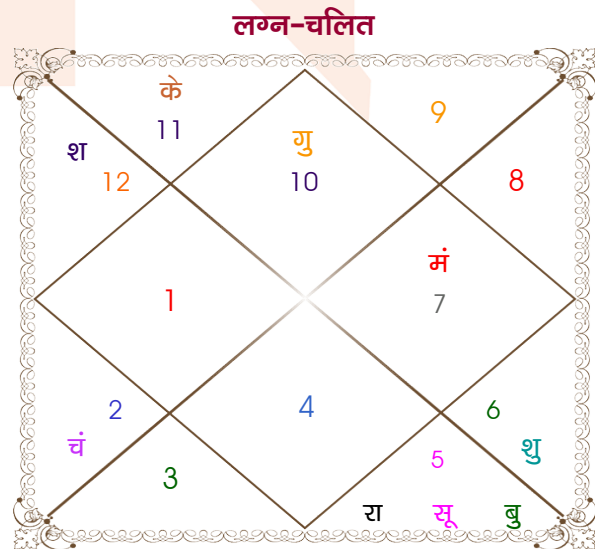

Boy

Ms. Shreya Mishra

Model: Web-FreeMatching

Order No: 121763202

पुल्लिंग :	लिंग	: स्त्रीलिंग
22/01/1993 :	जन्म तिथि	: 26/08/1997
शुक्रवार :	दिन	: मंगलवार
घंटे 22:46:00 :	जन्म समय	: 17:00:00 घंटे
घटी 40:28:30 :	जन्म समय(घटी)	: 28:58:44 घटी
India :	देश	: India
Samastipur :	स्थान	: Patna
25:52:00 उत्तर :	अक्षांश	: 25:37:00 उत्तर
85:47:00 पूर्व :	रेखांश	: 85:12:00 पूर्व
82:30:00 पूर्व :	मध्य रेखांश	: 82:30:00 पूर्व
घंटे 00:13:08 :	स्थानिक संस्कार	: 00:10:48 घंटे
घंटे 00:00:00 :	ग्रीष्म संस्कार	: 00:00:00 घंटे
06:34:36 :	सूर्योदय	: 05:27:04
17:22:32 :	सूर्यास्त	: 18:14:29
23:45:55 :	चित्रपक्षीय अयनांश	: 23:49:25

<b>विंशोत्तरी</b> <b>सूर्य 0वर्ष 8मा 20दि</b> <b>राहु</b> <b>13/10/2010</b> <b>13/10/2028</b>	<b>अंश</b> 21:22:43 08:56:40 08:23:45 18:32:12 08:19:09 20:52:06 25:58:35 25:01:12 27:09:44 27:09:44 25:11:24 25:24:37 01:23:52	<b>राशि</b> कन्या मक मक मिथु व मक कन्या कुंभ मक वृश्चि व वृष व धनु धनु वृश्चि	<b>ग्रह</b> लग्न सूर्य चंद्र मंगल बुध व गुरु व शुक्र शनि व राहु व केतु व हर्ष व नेप व प्लूटो	<b>राशि</b> मक सिंह वृष तुला सिंह मक कन्या मीन सिंह कुंभ मक मक वृश्चि	<b>अंश</b> 17:32:57 09:26:19 26:13:37 13:46:10 18:54:17 21:02:42 16:41:25 26:01:09 26:02:33 26:02:33 11:49:27 03:50:33 09:03:07	<b>विंशोत्तरी</b> <b>मंगल 5वर्ष 5मा 23दि</b> <b>गुरु</b> <b>18/02/2021</b> <b>18/02/2037</b>	<b>गुरु</b> 08/04/2023 19/10/2025 25/01/2028 31/12/2028 01/09/2031 19/06/2032 19/10/2033 25/09/2034 18/02/2037
---	--	--	---	--	--	--	---

## अष्टकूट गुण सारिणी

कूट	वर	कन्या	अंक	प्राप्त	दोष	क्षेत्र
वर्ण	वैश्य	वैश्य	1	1.00	--	जातीय कर्म
वश्य	चतुष्पाद	चतुष्पाद	2	2.00	--	स्वभाव
तारा	मित्र	विपत	3	1.50	--	भाग्य
योनि	नकुल	सर्प	4	0.00	--	यौन विचार
मैत्री	शनि	शुक्र	5	5.00	--	आपसी सम्बन्ध
गण	मनुष्य	देव	6	5.00	--	सामाजिकता
भकूट	मकर	वृष	7	0.00	हाँ	जीवन शैली
नाड़ी	अन्त्य	मध्य	8	8.00	--	स्वास्थ्य/संतान
कुल :			36	22.50		