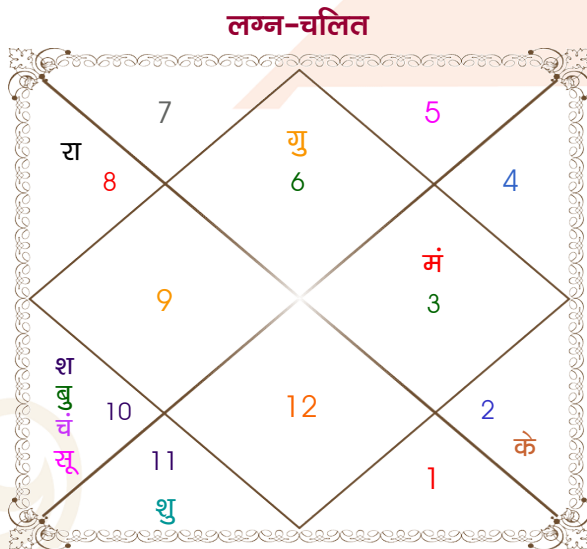

Boy

Ms. Shreya Mishra

Model: Web-FreeMatching

Order No: 121763202

पुल्लिंग :	लिंग	: स्त्रीलिंग
22/01/1993 :	जन्म तिथि	: 26/08/1997
शुक्रवार :	दिन	: मंगलवार
घंटे 22:46:00 :	जन्म समय	: 17:00:00 घंटे
घटी 40:28:30 :	जन्म समय(घटी)	: 28:58:44 घटी
India :	देश	: India
Samastipur :	स्थान	: Patna
25:52:00 उत्तर :	अक्षांश	: 25:37:00 उत्तर
85:47:00 पूर्व :	रेखांश	: 85:12:00 पूर्व
82:30:00 पूर्व :	मध्य रेखांश	: 82:30:00 पूर्व
घंटे 00:13:08 :	स्थानिक संस्कार	: 00:10:48 घंटे
घंटे 00:00:00 :	ग्रीष्म संस्कार	: 00:00:00 घंटे
06:34:36 :	सूर्योदय	: 05:27:04
17:22:32 :	सूर्यास्त	: 18:14:29
23:45:55 :	चित्रपक्षीय अयनांश	: 23:49:25

<b>विंशोत्तरी</b> <b>सूर्य 0वर्ष 8मा 20दि</b> <b>राहु</b> <b>13/10/2010</b> <b>13/10/2028</b>	<b>अंश</b> 21:22:43 08:56:40 08:23:45 18:32:12 08:19:09 20:52:06 25:58:35 25:01:12 27:09:44 27:09:44 25:11:24 25:24:37 01:23:52	<b>राशि</b> कन्या मक मक मिथु व मक कन्या कुंभ मक वृश्चि व वृष व धनु धनु वृश्चि	<b>ग्रह</b> लग्न सूर्य चंद्र मंगल बुध व गुरु व शुक्र शनि व राहु व केतु व हर्ष व नेप व प्लूटो	<b>राशि</b> मक सिंह वृष तुला सिंह मक कन्या मीन सिंह कुंभ मक मक वृश्चि	<b>अंश</b> 17:32:57 09:26:19 26:13:37 13:46:10 18:54:17 21:02:42 16:41:25 26:01:09 26:02:33 26:02:33 11:49:27 03:50:33 09:03:07	<b>विंशोत्तरी</b> <b>मंगल 5वर्ष 5मा 23दि</b> <b>गुरु</b> <b>18/02/2021</b> <b>18/02/2037</b>	<b>गुरु</b> 08/04/2023 19/10/2025 25/01/2028 31/12/2028 01/09/2031 19/06/2032 19/10/2033 25/09/2034 18/02/2037
---	--	--	---	--	--	--	---

## अष्टकूट गुण सारिणी

कूट	वर	कन्या	अंक	प्राप्त	दोष	क्षेत्र
वर्ण	वैश्य	वैश्य	1	1.00	--	जातीय कर्म
वश्य	चतुष्पाद	चतुष्पाद	2	2.00	--	स्वभाव
तारा	मित्र	विपत	3	1.50	--	भाग्य
योनि	नकुल	सर्प	4	0.00	--	यौन विचार
मैत्री	शनि	शुक्र	5	5.00	--	आपसी सम्बन्ध
गण	मनुष्य	देव	6	5.00	--	सामाजिकता
भकूट	मकर	वृष	7	0.00	हाँ	जीवन शैली
नाड़ी	अन्त्य	मध्य	8	8.00	--	स्वास्थ्य/संतान
कुल :			36	22.50		