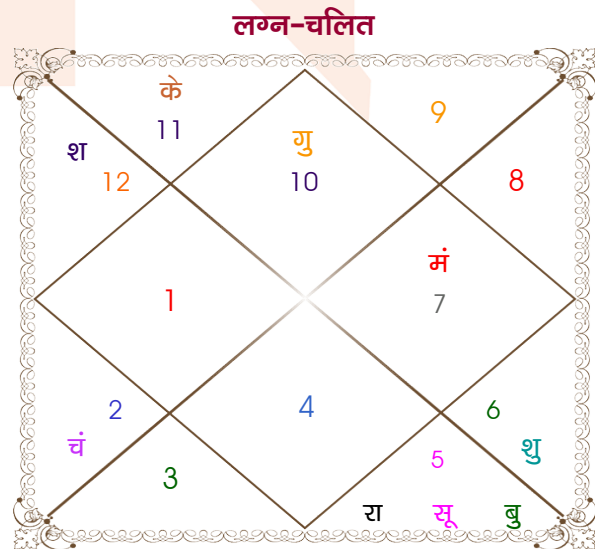

Boy

Ms. Shreya Mishra

Model: Web-FreeMatching

Order No: 121762902

पुल्लिंग :	लिंग	: स्त्रीलिंग
22/01/1993 :	जन्म तिथि	: 26/08/1997
शुक्रवार :	दिन	: मंगलवार
घंटे 22:46:00 :	जन्म समय	: 17:00:00 घंटे
घटी 40:28:30 :	जन्म समय(घटी)	: 28:58:44 घटी
India :	देश	: India
Samastipur :	स्थान	: Patna
25:52:00 उत्तर :	अक्षांश	: 25:37:00 उत्तर
85:47:00 पूर्व :	रेखांश	: 85:12:00 पूर्व
82:30:00 पूर्व :	मध्य रेखांश	: 82:30:00 पूर्व
घंटे 00:13:08 :	स्थानिक संस्कार	: 00:10:48 घंटे
घंटे 00:00:00 :	ग्रीष्म संस्कार	: 00:00:00 घंटे
06:34:36 :	सूर्योदय	: 05:27:04
17:22:32 :	सूर्यास्त	: 18:14:29
23:45:55 :	चित्रपक्षीय अयनांश	: 23:49:25

विंशोत्तरी सूर्य 0वर्ष 8मा 20दि राहु 13/10/2010 13/10/2028	अंश 21:22:43 08:56:40 08:23:45 18:32:12 08:19:09 20:52:06 25:58:35 25:01:12 27:09:44 27:09:44 25:11:24 25:24:37 01:23:52	राशि कन्या मक मक मिथु व मक कन्या कुंभ मक वृश्चि व वृष व धनु धनु वृश्चि	ग्रह लग्न सूर्य चंद्र मंगल बुध व गुरु व शुक्र शनि व राहु व केतु व हर्ष व नेप व प्लूटो	राशि मक सिंह वृष तुला सिंह मक कन्या मीन सिंह कुंभ मक मक वृश्चि	अंश 17:32:57 09:26:19 26:13:37 13:46:10 18:54:17 21:02:42 16:41:25 26:01:09 26:02:33 26:02:33 11:49:27 03:50:33 09:03:07	विंशोत्तरी मंगल 5वर्ष 5मा 23दि गुरु 18/02/2021 18/02/2037	गुरु 08/04/2023 19/10/2025 25/01/2028 31/12/2028 01/09/2031 19/06/2032 19/10/2033 25/09/2034 18/02/2037
---	--	--	---	--	--	--	---

अष्टकूट गुण सारिणी

कूट	वर	कन्या	अंक	प्राप्त	दोष	क्षेत्र
वर्ण	वैश्य	वैश्य	1	1.00	--	जातीय कर्म
वश्य	चतुष्पाद	चतुष्पाद	2	2.00	--	स्वभाव
तारा	मित्र	विपत	3	1.50	--	भाग्य
योनि	नकुल	सर्प	4	0.00	--	यौन विचार
मैत्री	शनि	शुक्र	5	5.00	--	आपसी सम्बन्ध
गण	मनुष्य	देव	6	5.00	--	सामाजिकता
भकूट	मकर	वृष	7	0.00	हाँ	जीवन शैली
नाड़ी	अन्त्य	मध्य	8	8.00	--	स्वास्थ्य/संतान
कुल :			36	22.50		