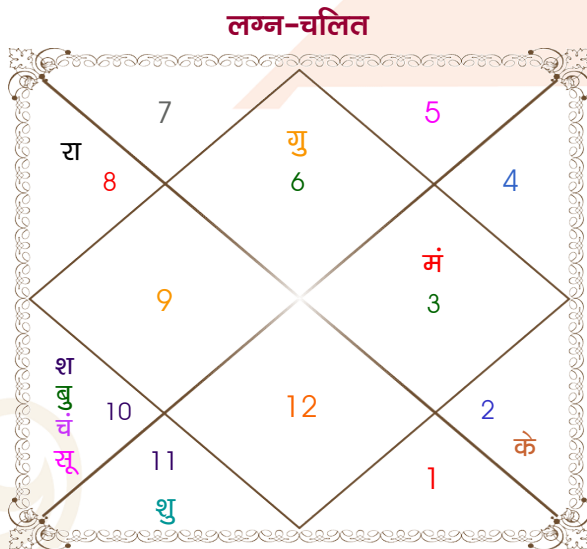

Boy

Ms. Shreya Mishra

Model: Web-FreeMatching

Order No: 121762902

पुल्लिंग :	लिंग	: स्त्रीलिंग
22/01/1993 :	जन्म तिथि	: 26/08/1997
शुक्रवार :	दिन	: मंगलवार
घंटे 22:46:00 :	जन्म समय	: 17:00:00 घंटे
घटी 40:28:30 :	जन्म समय(घटी)	: 28:58:44 घटी
India :	देश	: India
Samastipur :	स्थान	: Patna
25:52:00 उत्तर :	अक्षांश	: 25:37:00 उत्तर
85:47:00 पूर्व :	रेखांश	: 85:12:00 पूर्व
82:30:00 पूर्व :	मध्य रेखांश	: 82:30:00 पूर्व
घंटे 00:13:08 :	स्थानिक संस्कार	: 00:10:48 घंटे
घंटे 00:00:00 :	ग्रीष्म संस्कार	: 00:00:00 घंटे
06:34:36 :	सूर्योदय	: 05:27:04
17:22:32 :	सूर्यास्त	: 18:14:29
23:45:55 :	चित्रपक्षीय अयनांश	: 23:49:25

विंशोत्तरी सूर्य 0वर्ष 8मा 20दि राहु 13/10/2010 13/10/2028	अंश 21:22:43 08:56:40 08:23:45 18:32:12 08:19:09 20:52:06 25:58:35 25:01:12 27:09:44 27:09:44 25:11:24 25:24:37 01:23:52	राशि कन्या मक मक मिथु व मक कन्या कुंभ मक वृश्चि व वृष व धनु धनु वृश्चि	ग्रह लग्न सूर्य चंद्र मंगल बुध व गुरु व शुक्र शनि व राहु व केतु व हर्ष व नेप व प्लूटो	राशि मक सिंह वृष तुला सिंह मक कन्या मीन सिंह कुंभ मक मक वृश्चि	अंश 17:32:57 09:26:19 26:13:37 13:46:10 18:54:17 21:02:42 16:41:25 26:01:09 26:02:33 26:02:33 11:49:27 03:50:33 09:03:07	विंशोत्तरी मंगल 5वर्ष 5मा 23दि गुरु 18/02/2021 18/02/2037	गुरु 08/04/2023 19/10/2025 25/01/2028 31/12/2028 01/09/2031 19/06/2032 19/10/2033 25/09/2034 18/02/2037
---	--	--	---	--	--	--	---

अष्टकूट गुण सारिणी

कूट	वर	कन्या	अंक	प्राप्त	दोष	क्षेत्र
वर्ण	वैश्य	वैश्य	1	1.00	--	जातीय कर्म
वश्य	चतुष्पाद	चतुष्पाद	2	2.00	--	स्वभाव
तारा	मित्र	विपत	3	1.50	--	भाग्य
योनि	नकुल	सर्प	4	0.00	--	यौन विचार
मैत्री	शनि	शुक्र	5	5.00	--	आपसी सम्बन्ध
गण	मनुष्य	देव	6	5.00	--	सामाजिकता
भकूट	मकर	वृष	7	0.00	हाँ	जीवन शैली
नाड़ी	अन्त्य	मध्य	8	8.00	--	स्वास्थ्य/संतान
कुल :			36	22.50		