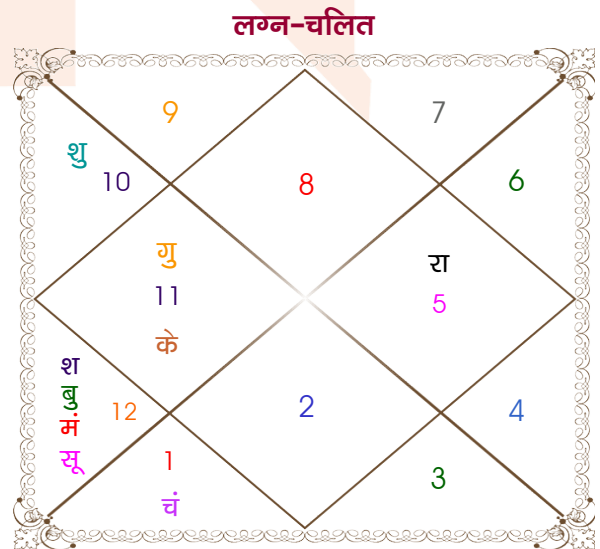

Vashu Mudgal

Aarushi

Model: Web-FreeMatching

Order No: 121762704

पुल्लिंग : _____ लिंग _____ : स्त्रीलिंग
 22/09/1997 : _____ जन्म तिथि _____ : 29/03/1998
 सोमवार : _____ दिन _____ : रविवार
 घंटे 18:17:00 : _____ जन्म समय _____ : 23:07:00 घंटे
 घंटे 30:18:45 : _____ जन्म समय(घटी) _____ : 42:09:00 घटी
 India : _____ देश _____ : India
 Delhi : _____ स्थान _____ : Delhi
 28:39:00 उत्तर : _____ अक्षांश _____ : 28:39:00 उत्तर
 77:13:00 पूर्व : _____ रेखांश _____ : 77:13:00 पूर्व
 82:30:00 पूर्व : _____ मध्य रेखांश _____ : 82:30:00 पूर्व
 घंटे -00:21:08 : _____ स्थानिक संस्कार _____ : -00:21:08 घंटे
 घंटे 00:00:00 : _____ ग्रीष्म संस्कार _____ : 00:00:00 घंटे
 06:09:30 : _____ सूर्योदय _____ : 06:15:24
 18:17:49 : _____ सूर्यास्त _____ : 18:37:06
 23:49:27 : _____ चित्रपक्षीय अयनांश _____ : 23:49:50

विंशोत्तरी चन्द्र 0वर्ष 1मा 0दि गुरु	अंश	राशि	ग्रह	राशि	अंश	विंशोत्तरी केतु 2वर्ष 11मा 4दि सूर्य	
24/10/2022	06:43:35	मीन	लग्न	वृश्चि	13:51:16	03/03/2021	
24/10/2038	05:43:17	कन्या	सूर्य	मीन	14:59:45	04/03/2027	
गुरु	11/12/2024	वृष	चंद्र	मेष	07:45:16	सूर्य	21/06/2021
शनि	24/06/2027	वृश्चि	मंगल	मीन	25:23:40	चन्द्र	20/12/2021
बुध	29/09/2029	सिंह	बुध व	मीन	27:26:25	मंगल	27/04/2022
केतु	05/09/2030	मक व	गुरु	कुंभ	18:50:21	राहु	22/03/2023
शुक्र	06/05/2033	तुला	शुक्र	मक	28:31:13	गुरु	08/01/2024
सूर्य	22/02/2034	मीन व	शनि	मीन	27:39:22	शनि	20/12/2024
चन्द्र	24/06/2035	सिंह व	राहु व	सिंह	16:28:21	बुध	27/10/2025
मंगल	30/05/2036	कुंभ व	केतु व	कुंभ	16:28:21	केतु	04/03/2026
राहु	24/10/2038	मक व	हर्ष	मक	17:57:14	शुक्र	04/03/2027
		मक व	नेप	मक	07:59:06		
		वृश्चि	प्लूटो व	वृश्चि	14:08:12		