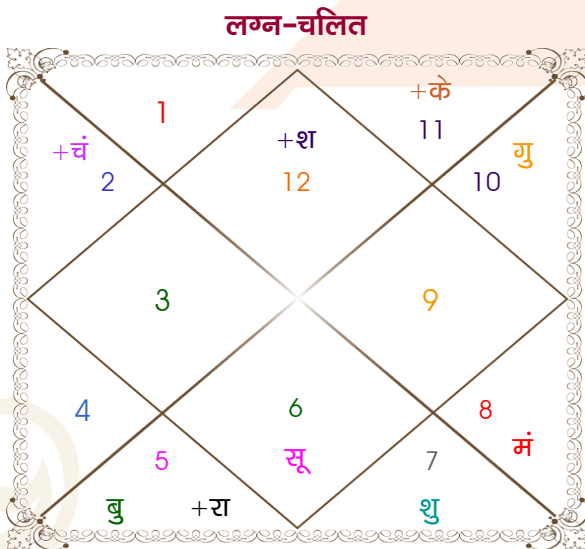

Vashu Mudgal

Aarushi

Model: Web-FreeMatching

Order No: 121762704

पुल्लिंग : _____ लिंग _____ : स्त्रीलिंग
 22/09/1997 : _____ जन्म तिथि _____ : 29/03/1998
 सोमवार : _____ दिन _____ : रविवार
 घंटे 18:17:00 : _____ जन्म समय _____ : 23:07:00 घंटे
 घंटे 30:18:45 : _____ जन्म समय(घटी) _____ : 42:09:00 घटी
 India : _____ देश _____ : India
 Delhi : _____ स्थान _____ : Delhi
 28:39:00 उत्तर : _____ अक्षांश _____ : 28:39:00 उत्तर
 77:13:00 पूर्व : _____ रेखांश _____ : 77:13:00 पूर्व
 82:30:00 पूर्व : _____ मध्य रेखांश _____ : 82:30:00 पूर्व
 घंटे -00:21:08 : _____ स्थानिक संस्कार _____ : -00:21:08 घंटे
 घंटे 00:00:00 : _____ ग्रीष्म संस्कार _____ : 00:00:00 घंटे
 06:09:30 : _____ सूर्योदय _____ : 06:15:24
 18:17:49 : _____ सूर्यास्त _____ : 18:37:06
 23:49:27 : _____ चित्रपक्षीय अयनांश _____ : 23:49:50

विंशोत्तरी चन्द्र 0वर्ष 1मा 0दि गुरु	अंश	राशि	ग्रह	राशि	अंश	विंशोत्तरी केतु 2वर्ष 11मा 4दि सूर्य	
24/10/2022	06:43:35	मीन	लग्न	वृश्चि	13:51:16	03/03/2021	
24/10/2038	05:43:17	कन्या	सूर्य	मीन	14:59:45	04/03/2027	
गुरु	11/12/2024	वृष	चंद्र	मेष	07:45:16	सूर्य	21/06/2021
शनि	24/06/2027	वृश्चि	मंगल	मीन	25:23:40	चन्द्र	20/12/2021
बुध	29/09/2029	सिंह	बुध व	मीन	27:26:25	मंगल	27/04/2022
केतु	05/09/2030	मक व	गुरु	कुंभ	18:50:21	राहु	22/03/2023
शुक्र	06/05/2033	तुला	शुक्र	मक	28:31:13	गुरु	08/01/2024
सूर्य	22/02/2034	मीन व	शनि	मीन	27:39:22	शनि	20/12/2024
चन्द्र	24/06/2035	सिंह व	राहु व	सिंह	16:28:21	बुध	27/10/2025
मंगल	30/05/2036	कुंभ व	केतु व	कुंभ	16:28:21	केतु	04/03/2026
राहु	24/10/2038	मक व	हर्ष	मक	17:57:14	शुक्र	04/03/2027
		मक व	नेप	मक	07:59:06		
		वृश्चि	प्लूटो व	वृश्चि	14:08:12		