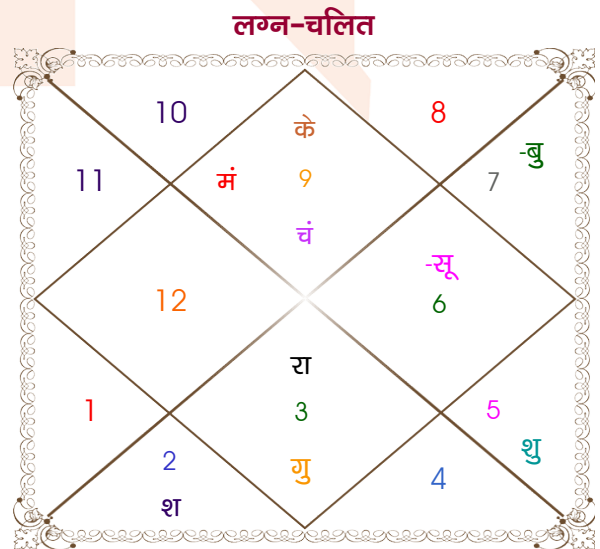

विंशोत्तरी चन्द्र 1 वर्ष 8मा 4दि गुरु		अंश	राशि	ग्रह	राशि	अंश	विंशोत्तरी शुक्र 11 वर्ष 9मा 1दि चन्द्र	
	<b>01/05/2024</b>	05:05:54	कन्या	लग्न	धनु	14:15:23		<b>27/06/2019</b>
	<b>01/05/2040</b>	09:03:23	सिंह	सूर्य	कन्या	08:25:46		<b>27/06/2029</b>
गुरु	19/06/2026	21:05:38	वृष	चंद्र	धनु	18:49:52	चन्द्र	27/04/2020
शनि	30/12/2028	13:30:59	तुला	मंगल	धनु	15:17:04	मंगल	26/11/2020
बुध	07/04/2031	19:12:28	सिंह व	बुध	तुला	03:41:36	राहु	28/05/2022
केतु	13/03/2032	21:05:29	मक व	गुरु	मिथु	19:30:47	गुरु	27/09/2023
शुक्र	12/11/2034	16:13:22	कन्या	शुक्र	सिंह	11:16:55	शनि	27/04/2025
सूर्य	31/08/2035	26:02:07	मीन व	शनि	वृष	21:05:25	बुध	26/09/2026
चन्द्र	30/12/2036	26:03:00	सिंह व	राहु व	मिथु	08:01:28	केतु	28/04/2027
मंगल	06/12/2037	26:03:00	कुंभ व	केतु व	धनु	08:01:28	शुक्र	26/12/2028
राहु	01/05/2040	11:50:15	मक व	हर्ष व	मक	27:32:18	सूर्य	27/06/2029
		03:51:03	मक व	नेप व	मक	12:15:23		
		09:02:56	वृश्चि	प्लूटो	वृश्चि	18:57:15		

## अष्टकूट गुण सारिणी

कूट	वर	कन्या	अंक	प्राप्त	दोष	क्षेत्र
वर्ण	वैश्य	क्षत्रिय	1	0.00	--	जातीय कर्म
वश्य	चतुष्पाद	चतुष्पाद	2	2.00	--	स्वभाव
तारा	विपत	मित्र	3	1.50	--	भाग्य
योनि	सर्प	वानर	4	2.00	--	यौन विचार
मैत्री	शुक्र	गुरु	5	0.50	--	आपसी सम्बन्ध
गण	मनुष्य	मनुष्य	6	6.00	--	सामाजिकता
भकूट	वृष	धनु	7	0.00	हाँ	जीवन शैली
नाड़ी	अन्त्य	मध्य	8	8.00	--	स्वास्थ्य/संतान
<b>कुल :</b>			<b>36</b>	<b>20.00</b>		