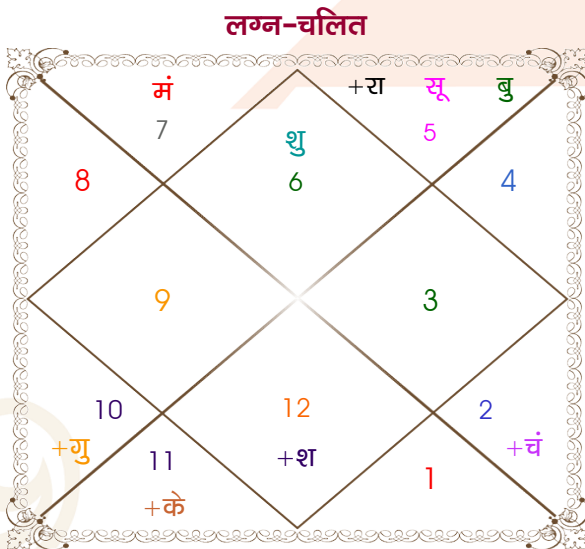

विंशोत्तरी चन्द्र 1 वर्ष 8मा 4दि गुरु		अंश	राशि	ग्रह	राशि	अंश	विंशोत्तरी शुक्र 11 वर्ष 9मा 1दि चन्द्र	
	<b>01/05/2024</b>	05:05:54	कन्या	लग्न	धनु	14:15:23		<b>27/06/2019</b>
	<b>01/05/2040</b>	09:03:23	सिंह	सूर्य	कन्या	08:25:46		<b>27/06/2029</b>
गुरु	19/06/2026	21:05:38	वृष	चंद्र	धनु	18:49:52	चन्द्र	27/04/2020
शनि	30/12/2028	13:30:59	तुला	मंगल	धनु	15:17:04	मंगल	26/11/2020
बुध	07/04/2031	19:12:28	सिंह व	बुध	तुला	03:41:36	राहु	28/05/2022
केतु	13/03/2032	21:05:29	मक व	गुरु	मिथु	19:30:47	गुरु	27/09/2023
शुक्र	12/11/2034	16:13:22	कन्या	शुक्र	सिंह	11:16:55	शनि	27/04/2025
सूर्य	31/08/2035	26:02:07	मीन व	शनि	वृष	21:05:25	बुध	26/09/2026
चन्द्र	30/12/2036	26:03:00	सिंह व	राहु व	मिथु	08:01:28	केतु	28/04/2027
मंगल	06/12/2037	26:03:00	कुंभ व	केतु व	धनु	08:01:28	शुक्र	26/12/2028
राहु	01/05/2040	11:50:15	मक व	हर्ष व	मक	27:32:18	सूर्य	27/06/2029
		03:51:03	मक व	नेप व	मक	12:15:23		
		09:02:56	वृश्चि	प्लूटो	वृश्चि	18:57:15		

## अष्टकूट गुण सारिणी

कूट	वर	कन्या	अंक	प्राप्त	दोष	क्षेत्र
वर्ण	वैश्य	क्षत्रिय	1	0.00	--	जातीय कर्म
वश्य	चतुष्पाद	चतुष्पाद	2	2.00	--	स्वभाव
तारा	विपत	मित्र	3	1.50	--	भाग्य
योनि	सर्प	वानर	4	2.00	--	यौन विचार
मैत्री	शुक्र	गुरु	5	0.50	--	आपसी सम्बन्ध
गण	मनुष्य	मनुष्य	6	6.00	--	सामाजिकता
भकूट	वृष	धनु	7	0.00	हाँ	जीवन शैली
नाड़ी	अन्त्य	मध्य	8	8.00	--	स्वास्थ्य/संतान
<b>कुल :</b>			<b>36</b>	<b>20.00</b>		