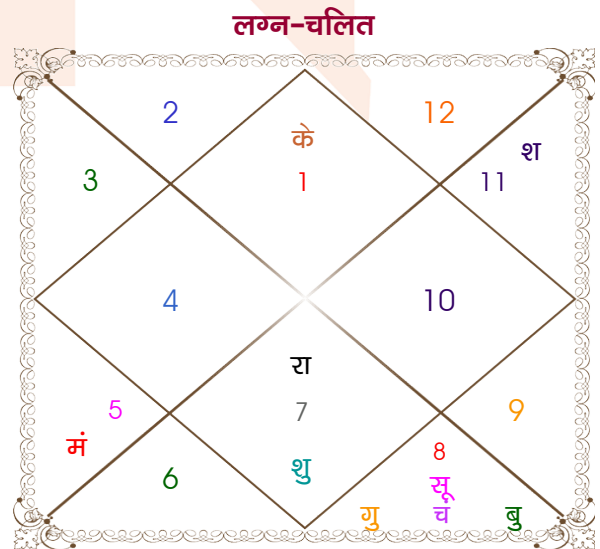

Himanshu gulati

Nikita Dhawan

Model: Web-FreeMatching

Order No: 121762602

पुल्लिंग : _____ लिंग _____ : स्त्रीलिंग
 07/07/1995 : _____ जन्म तिथि _____ : 02/12/1994
 शुक्रवार : _____ दिन _____ : शुक्रवार
 घंटे 18:40:00 : _____ जन्म समय _____ : 15:20:00 घंटे
 घटी 32:57:07 : _____ जन्म समय(घटी) _____ : 20:37:47 घटी
 India : _____ देश _____ : India
 Nabha : _____ स्थान _____ : Khanna
 30:22:00 उत्तर : _____ अक्षांश _____ : 30:42:00 उत्तर
 76:12:00 पूर्व : _____ रेखांश _____ : 76:16:00 पूर्व
 82:30:00 पूर्व : _____ मध्य रेखांश _____ : 82:30:00 पूर्व
 घंटे -00:25:12 : _____ स्थानिक संस्कार _____ : -00:24:56 घंटे
 घंटे 00:00:00 : _____ ग्रीष्म संस्कार _____ : 00:00:00 घंटे
 05:29:09 : _____ सूर्योदय _____ : 07:05:20
 19:30:37 : _____ सूर्यास्त _____ : 17:23:08
 23:47:49 : _____ चित्रपक्षीय अयनांश _____ : 23:47:21

अष्टकूट गुण सारिणी

कूट	वर	कन्या	अंक	प्राप्त	दोष	क्षेत्र
वर्ण	शूद्र	विप्र	1	0.00	--	जातीय कर्म
वश्य	मानव	कीटक	2	1.00	--	स्वभाव
तारा	मित्र	विपत	3	1.50	--	भाग्य
योनि	महिष	मृग	4	2.00	--	यौन विचार
मैत्री	शुक्र	मंगल	5	3.00	--	आपसी सम्बन्ध
गण	देव	देव	6	6.00	--	सामाजिकता
भकूट	तुला	वृश्चिक	7	0.00	हाँ	जीवन शैली
नाड़ी	अन्त्य	मध्य	8	8.00	--	स्वास्थ्य/संतान
कुल :			36	21.50		