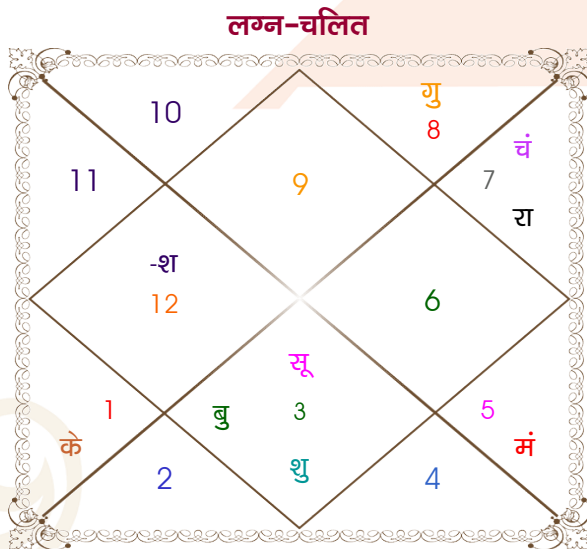

Himanshu gulati

Nikita Dhawan

Model: Web-FreeMatching

Order No: 121762602

पुल्लिंग : _____ लिंग _____ : स्त्रीलिंग
 07/07/1995 : _____ जन्म तिथि _____ : 02/12/1994
 शुक्रवार : _____ दिन _____ : शुक्रवार
 घंटे 18:40:00 : _____ जन्म समय _____ : 15:20:00 घंटे
 घटी 32:57:07 : _____ जन्म समय(घटी) _____ : 20:37:47 घटी
 India : _____ देश _____ : India
 Nabha : _____ स्थान _____ : Khanna
 30:22:00 उत्तर : _____ अक्षांश _____ : 30:42:00 उत्तर
 76:12:00 पूर्व : _____ रेखांश _____ : 76:16:00 पूर्व
 82:30:00 पूर्व : _____ मध्य रेखांश _____ : 82:30:00 पूर्व
 घंटे -00:25:12 : _____ स्थानिक संस्कार _____ : -00:24:56 घंटे
 घंटे 00:00:00 : _____ ग्रीष्म संस्कार _____ : 00:00:00 घंटे
 05:29:09 : _____ सूर्योदय _____ : 07:05:20
 19:30:37 : _____ सूर्यास्त _____ : 17:23:08
 23:47:49 : _____ चित्रपक्षीय अयनांश _____ : 23:47:21

अष्टकूट गुण सारिणी

कूट	वर	कन्या	अंक	प्राप्त	दोष	क्षेत्र
वर्ण	शूद्र	विप्र	1	0.00	--	जातीय कर्म
वश्य	मानव	कीटक	2	1.00	--	स्वभाव
तारा	मित्र	विपत	3	1.50	--	भाग्य
योनि	महिष	मृग	4	2.00	--	यौन विचार
मैत्री	शुक्र	मंगल	5	3.00	--	आपसी सम्बन्ध
गण	देव	देव	6	6.00	--	सामाजिकता
भकूट	तुला	वृश्चिक	7	0.00	हाँ	जीवन शैली
नाड़ी	अन्त्य	मध्य	8	8.00	--	स्वास्थ्य/संतान
कुल :			36	21.50		