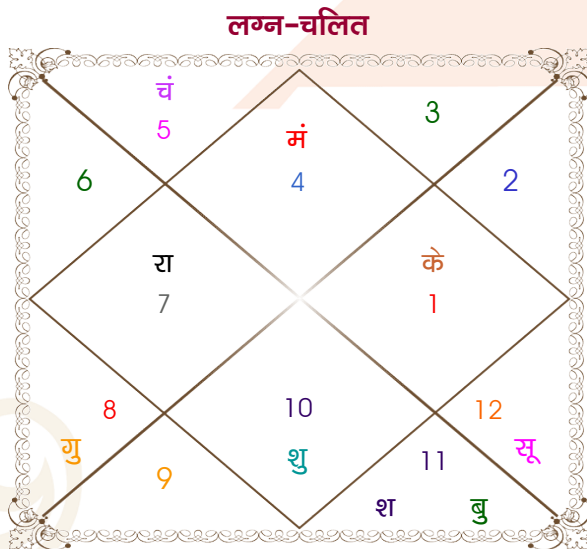

Abhishek ratra

Divya burman

Model: Web-FreeMatching

Order No: 121762207

पुल्लिंग : _____ लिंग _____ : स्त्रीलिंग
 16/03/1995 : _____ जन्म तिथि _____ : 28/03/1997
 गुरुवार : _____ दिन _____ : शुक्रवार
 घंटे 14:45:00 : _____ जन्म समय _____ : 14:15:00 घंटे
 घटी 20:35:34 : _____ जन्म समय(घटी) _____ : 19:56:48 घटी
 India : _____ देश _____ : India
 Delhi : _____ स्थान _____ : Delhi
 28:39:00 उत्तर : _____ अक्षांश _____ : 28:39:00 उत्तर
 77:13:00 पूर्व : _____ रेखांश _____ : 77:13:00 पूर्व
 82:30:00 पूर्व : _____ मध्य रेखांश _____ : 82:30:00 पूर्व
 घंटे -00:21:08 : _____ स्थानिक संस्कार _____ : -00:21:08 घंटे
 घंटे 00:00:00 : _____ ग्रीष्म संस्कार _____ : 00:00:00 घंटे
 06:30:46 : _____ सूर्योदय _____ : 06:16:16
 18:29:35 : _____ सूर्यास्त _____ : 18:36:41
 23:47:35 : _____ चित्रपक्षीय अयनांश _____ : 23:49:06

अष्टकूट गुण सारिणी

कूट	वर	कन्या	अंक	प्राप्त	दोष	क्षेत्र
वर्ण	क्षत्रिय	विप्र	1	0.00	--	जातीय कर्म
वश्य	वनचर	कीटक	2	0.00	--	स्वभाव
तारा	प्रत्यारि	साधक	3	1.50	--	भाग्य
योनि	मूषक	व्याघ्र	4	2.00	--	यौन विचार
मैत्री	सूर्य	मंगल	5	5.00	--	आपसी सम्बन्ध
गण	मनुष्य	राक्षस	6	0.00	हाँ	सामाजिकता
भकूट	सिंह	वृश्चिक	7	7.00	--	जीवन शैली
नाड़ी	मध्य	अन्त्य	8	8.00	--	स्वास्थ्य/संतान
कुल :			36	23.50		