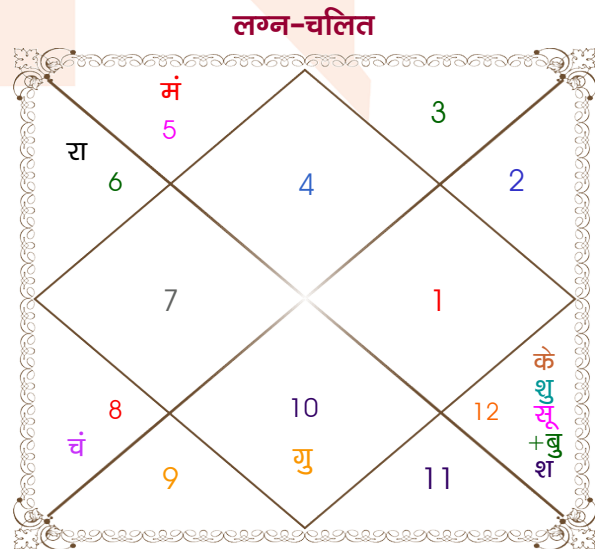

Abhishek ratra

Divya burman

Model: Web-FreeMatching

Order No: 121762207

पुल्लिंग : _____ लिंग _____ : स्त्रीलिंग
 16/03/1995 : _____ जन्म तिथि _____ : 28/03/1997
 गुरुवार : _____ दिन _____ : शुक्रवार
 घंटे 14:45:00 : _____ जन्म समय _____ : 14:15:00 घंटे
 घटी 20:35:34 : _____ जन्म समय(घटी) _____ : 19:56:48 घटी
 India : _____ देश _____ : India
 Delhi : _____ स्थान _____ : Delhi
 28:39:00 उत्तर : _____ अक्षांश _____ : 28:39:00 उत्तर
 77:13:00 पूर्व : _____ रेखांश _____ : 77:13:00 पूर्व
 82:30:00 पूर्व : _____ मध्य रेखांश _____ : 82:30:00 पूर्व
 घंटे -00:21:08 : _____ स्थानिक संस्कार _____ : -00:21:08 घंटे
 घंटे 00:00:00 : _____ ग्रीष्म संस्कार _____ : 00:00:00 घंटे
 06:30:46 : _____ सूर्योदय _____ : 06:16:16
 18:29:35 : _____ सूर्यास्त _____ : 18:36:41
 23:47:35 : _____ चित्रपक्षीय अयनांश _____ : 23:49:06

विंशोत्तरी शुक्र 5वर्ष 8मा 29दि राहु 14/12/2023 14/12/2041		अंश	राशि	ग्रह	राशि	अंश	विंशोत्तरी गुरु 2वर्ष 3मा 24दि बुध 22/07/2018 23/07/2035	
राहु	27/08/2026	13:43:40	कर्क	लग्न	कर्क	17:47:44	बुध	18/12/2020
गुरु	19/01/2029	01:31:32	मीन	सूर्य	मीन	13:53:44	केतु	15/12/2021
शनि	26/11/2031	22:50:04	सिंह	चंद्र	वृश्चि	01:24:08	शुक्र	15/10/2024
बुध	14/06/2034	19:48:26	कर्क व	मंगल व	सिंह	28:44:34	सूर्य	21/08/2025
केतु	03/07/2035	08:20:53	कुंभ	बुध	मीन	29:36:05	चन्द्र	21/01/2027
शुक्र	03/07/2038	21:11:08	वृश्चि	गुरु	मक	20:31:57	मंगल	18/01/2028
सूर्य	27/05/2039	22:06:07	मक	शुक्र	मीन	12:34:11	राहु	06/08/2030
चन्द्र	25/11/2040	22:28:57	कुंभ	शनि	मीन	16:06:32	गुरु	11/11/2032
मंगल	14/12/2041	12:23:14	तुला व	राहु व	कन्या	04:53:21	शनि	23/07/2035
		12:23:14	मेष व	केतु व	मीन	04:53:21		
		05:40:01	मक	हर्ष	मक	14:00:16		
		01:16:00	मक	नेप	मक	05:48:47		
		06:46:07	वृश्चि व	प्लूटो व	वृश्चि	11:40:26		