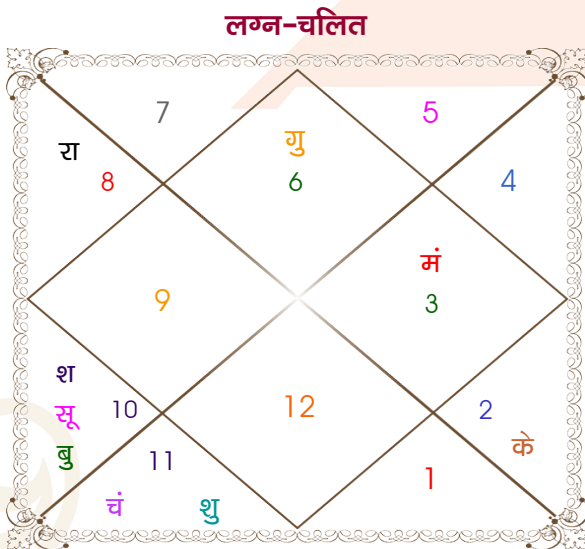

विंशोत्तरी गुरु 8वर्ष 7मा 2दि बुध 29/08/2020 30/08/2037		अंश	राशि	ग्रह	राशि	अंश	विंशोत्तरी शुक्र 3वर्ष 9मा 15दि राहु 17/10/2023 17/10/2041	
बुध	26/01/2023	19:36:32	कन्या	लग्न	धनु	20:55:08	राहु	29/06/2026
केतु	23/01/2024	13:00:18	मक	सूर्य	धनु	15:52:06	गुरु	22/11/2028
शुक्र	23/11/2026	26:10:32	कुंभ	चंद्र	सिंह	24:08:16	शनि	29/09/2031
सूर्य	30/09/2027	17:25:02	मिथु व	मंगल	कन्या	05:07:00	बुध	17/04/2034
चन्द्र	28/02/2029	15:06:47	मक	बुध व	धनु	20:27:53	केतु	06/05/2035
मंगल	25/02/2030	20:55:21	कन्या	गुरु	मक	01:08:41	शुक्र	06/05/2038
राहु	14/09/2032	29:53:27	कुंभ	शुक्र	वृश्चि	23:29:51	सूर्य	30/03/2039
गुरु	21/12/2034	25:29:29	मक	शनि	मीन	07:28:32	चन्द्र	28/09/2040
शनि	30/08/2037	26:35:55	वृश्चि व	राहु व	कन्या	08:38:01	मंगल	17/10/2041
		26:35:55	वृष व	केतु व	मीन	08:38:01		
		25:25:15	धनु	हर्ष	मक	09:24:14		
		25:33:26	धनु	नेप	मक	02:58:47		
		01:28:27	वृश्चि	प्लूटो	वृश्चि	10:32:25		

## अष्टकूट गुण सारिणी

कूट	वर	कन्या	अंक	प्राप्त	दोष	क्षेत्र
वर्ण	शूद्र	क्षत्रिय	1	0.00	--	जातीय कर्म
वश्य	मानव	वनचर	2	0.00	--	स्वभाव
तारा	साधक	प्रत्यारि	3	1.50	--	भाग्य
योनि	सिंह	मूषक	4	2.00	--	यौन विचार
मैत्री	शनि	सूर्य	5	0.00	--	आपसी सम्बन्ध
गण	मनुष्य	मनुष्य	6	6.00	--	सामाजिकता
भकूट	कुम्भ	सिंह	7	7.00	--	जीवन शैली
नाड़ी	आद्य	मध्य	8	8.00	--	स्वास्थ्य/संतान
कुल :			36	24.50		