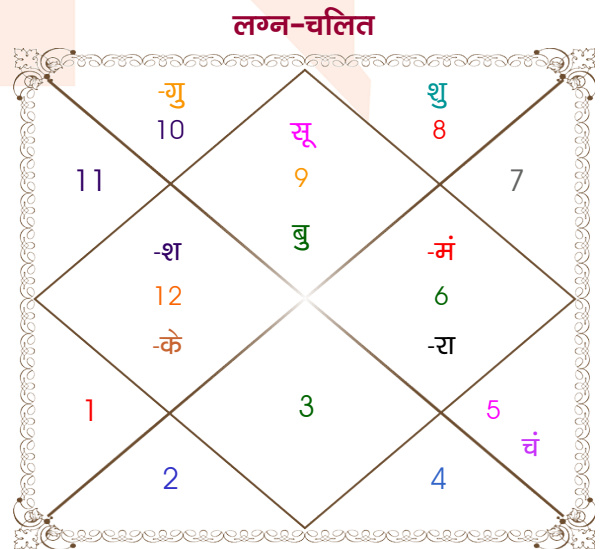

विंशोत्तरी गुरु 8वर्ष 7मा 2दि बुध 29/08/2020 30/08/2037		अंश	राशि	ग्रह	राशि	अंश	विंशोत्तरी शुक्र 3वर्ष 9मा 15दि राहु 17/10/2023 17/10/2041	
बुध	26/01/2023	19:36:32	कन्या	लग्न	धनु	20:55:08	राहु	29/06/2026
केतु	23/01/2024	13:00:18	मक	सूर्य	धनु	15:52:06	गुरु	22/11/2028
शुक्र	23/11/2026	26:10:32	कुंभ	चंद्र	सिंह	24:08:16	शनि	29/09/2031
सूर्य	30/09/2027	17:25:02	मिथु व	मंगल	कन्या	05:07:00	बुध	17/04/2034
चन्द्र	28/02/2029	15:06:47	मक	बुध व	धनु	20:27:53	केतु	06/05/2035
मंगल	25/02/2030	20:55:21	कन्या	गुरु	मक	01:08:41	शुक्र	06/05/2038
राहु	14/09/2032	29:53:27	कुंभ	शुक्र	वृश्चि	23:29:51	सूर्य	30/03/2039
गुरु	21/12/2034	25:29:29	मक	शनि	मीन	07:28:32	चन्द्र	28/09/2040
शनि	30/08/2037	26:35:55	वृश्चि व	राहु व	कन्या	08:38:01	मंगल	17/10/2041
		26:35:55	वृष व	केतु व	मीन	08:38:01		
		25:25:15	धनु	हर्ष	मक	09:24:14		
		25:33:26	धनु	नेप	मक	02:58:47		
		01:28:27	वृश्चि	प्लूटो	वृश्चि	10:32:25		

## अष्टकूट गुण सारिणी

कूट	वर	कन्या	अंक	प्राप्त	दोष	क्षेत्र
वर्ण	शूद्र	क्षत्रिय	1	0.00	--	जातीय कर्म
वश्य	मानव	वनचर	2	0.00	--	स्वभाव
तारा	साधक	प्रत्यारि	3	1.50	--	भाग्य
योनि	सिंह	मूषक	4	2.00	--	यौन विचार
मैत्री	शनि	सूर्य	5	0.00	--	आपसी सम्बन्ध
गण	मनुष्य	मनुष्य	6	6.00	--	सामाजिकता
भकूट	कुम्भ	सिंह	7	7.00	--	जीवन शैली
नाड़ी	आद्य	मध्य	8	8.00	--	स्वास्थ्य/संतान
कुल :			36	24.50		