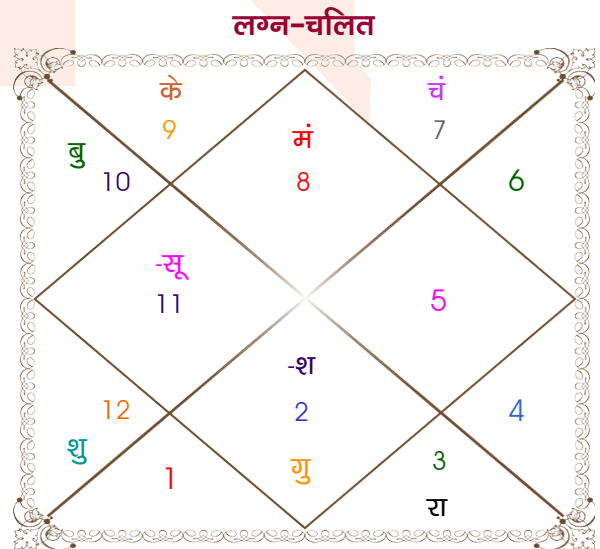

Mr.Rahul

Ms.d/o sanjay attri

Model: Web-FreeMatching

Order No: 121761803

पुल्लिंग : _____ लिंग _____ : स्त्रीलिंग
 27/08/1998 : _____ जन्म तिथि _____ : 14-15/02/2001
 गुरुवार : _____ दिन _____ : बुध-गुरुवार
 घंटे 10:00:00 : _____ जन्म समय _____ : 02:00:00 घंटे
 घटी 10:07:42 : _____ जन्म समय(घटी) _____ : 47:25:22 घटी
 India : _____ देश _____ : India
 Sonipat : _____ स्थान _____ : Bahadurgarh
 28:59:00 उत्तर : _____ अक्षांश _____ : 28:42:00 उत्तर
 77:01:00 पूर्व : _____ रेखांश _____ : 76:54:00 पूर्व
 82:30:00 पूर्व : _____ मध्य रेखांश _____ : 82:30:00 पूर्व
 घंटे -00:21:56 : _____ स्थानिक संस्कार _____ : -00:22:24 घंटे
 घंटे 00:00:00 : _____ ग्रीष्म संस्कार _____ : 00:00:00 घंटे
 05:56:55 : _____ सूर्योदय _____ : 07:01:59
 18:50:42 : _____ सूर्यास्त _____ : 18:11:32
 23:50:10 : _____ चित्रपक्षीय अयनांश _____ : 23:52:06

विंशोत्तरी	अंश	राशि	ग्रह	राशि	अंश	विंशोत्तरी
राहु 17वर्ष 11मा 15दि	02:09:24	तुला	लग्न	वृश्चि	14:35:47	गुरु 5वर्ष 2मा 20दि
गुरु	09:52:59	सिंह	सूर्य	कुंभ	02:20:53	बुध
12/08/2016	06:41:47	तुला	चंद्र	तुला	28:58:56	06/05/2025
12/08/2032	10:16:02	कर्क	मंगल	वृश्चि	06:08:26	07/05/2042
गुरु 30/09/2018	22:49:07	कर्क	बुध व	मक	28:20:49	बुध 03/10/2027
शनि 12/04/2021	01:44:46	मीन व	गुरु	वृष	08:01:31	केतु 29/09/2028
बुध 19/07/2023	23:04:19	कर्क	शुक्र	मीन	15:28:48	शुक्र 31/07/2031
केतु 24/06/2024	09:40:42	मेष व	शनि	वृष	00:35:52	सूर्य 06/06/2032
शुक्र 23/02/2027	07:36:49	सिंह व	राहु व	मिथु	20:50:05	चन्द्र 05/11/2033
सूर्य 12/12/2027	07:36:49	कुंभ व	केतु व	धनु	20:50:05	मंगल 02/11/2034
चन्द्र 12/04/2029	16:00:47	मक व	हर्ष	मक	27:15:30	राहु 22/05/2037
मंगल 19/03/2030	06:04:19	मक व	नेप	मक	13:07:41	गुरु 28/08/2039
राहु 12/08/2032	11:29:35	वृश्चि	प्लूटो	वृश्चि	21:08:07	शनि 07/05/2042