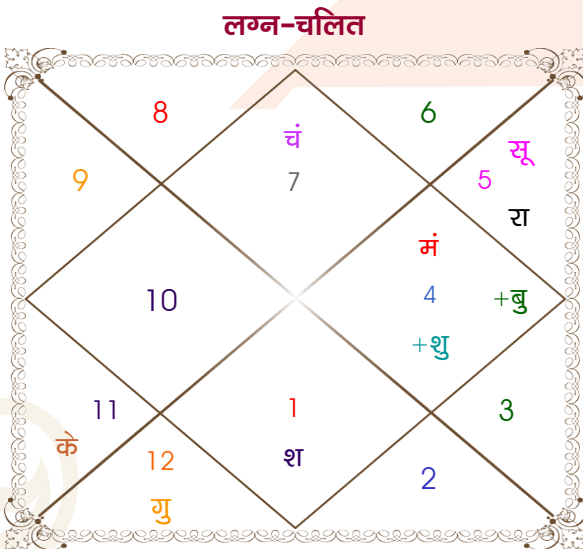

Mr.Rahul

Ms.d/o sanjay attri

Model: Web-FreeMatching

Order No: 121761803

पुल्लिंग : _____ लिंग _____ : स्त्रीलिंग
 27/08/1998 : _____ जन्म तिथि _____ : 14-15/02/2001
 गुरुवार : _____ दिन _____ : बुध-गुरुवार
 घंटे 10:00:00 : _____ जन्म समय _____ : 02:00:00 घंटे
 घटी 10:07:42 : _____ जन्म समय(घटी) _____ : 47:25:22 घटी
 India : _____ देश _____ : India
 Sonipat : _____ स्थान _____ : Bahadurgarh
 28:59:00 उत्तर : _____ अक्षांश _____ : 28:42:00 उत्तर
 77:01:00 पूर्व : _____ रेखांश _____ : 76:54:00 पूर्व
 82:30:00 पूर्व : _____ मध्य रेखांश _____ : 82:30:00 पूर्व
 घंटे -00:21:56 : _____ स्थानिक संस्कार _____ : -00:22:24 घंटे
 घंटे 00:00:00 : _____ ग्रीष्म संस्कार _____ : 00:00:00 घंटे
 05:56:55 : _____ सूर्योदय _____ : 07:01:59
 18:50:42 : _____ सूर्यास्त _____ : 18:11:32
 23:50:10 : _____ चित्रपक्षीय अयनांश _____ : 23:52:06

विंशोत्तरी	अंश	राशि	ग्रह	राशि	अंश	विंशोत्तरी
राहु 17वर्ष 11मा 15दि	02:09:24	तुला	लग्न	वृश्चि	14:35:47	गुरु 5वर्ष 2मा 20दि
गुरु	09:52:59	सिंह	सूर्य	कुंभ	02:20:53	बुध
12/08/2016	06:41:47	तुला	चंद्र	तुला	28:58:56	06/05/2025
12/08/2032	10:16:02	कर्क	मंगल	वृश्चि	06:08:26	07/05/2042
गुरु 30/09/2018	22:49:07	कर्क	बुध व	मक	28:20:49	बुध 03/10/2027
शनि 12/04/2021	01:44:46	मीन व	गुरु	वृष	08:01:31	केतु 29/09/2028
बुध 19/07/2023	23:04:19	कर्क	शुक्र	मीन	15:28:48	शुक्र 31/07/2031
केतु 24/06/2024	09:40:42	मेष व	शनि	वृष	00:35:52	सूर्य 06/06/2032
शुक्र 23/02/2027	07:36:49	सिंह व	राहु व	मिथु	20:50:05	चन्द्र 05/11/2033
सूर्य 12/12/2027	07:36:49	कुंभ व	केतु व	धनु	20:50:05	मंगल 02/11/2034
चन्द्र 12/04/2029	16:00:47	मक व	हर्ष	मक	27:15:30	राहु 22/05/2037
मंगल 19/03/2030	06:04:19	मक व	नेप	मक	13:07:41	गुरु 28/08/2039
राहु 12/08/2032	11:29:35	वृश्चि	प्लूटो	वृश्चि	21:08:07	शनि 07/05/2042