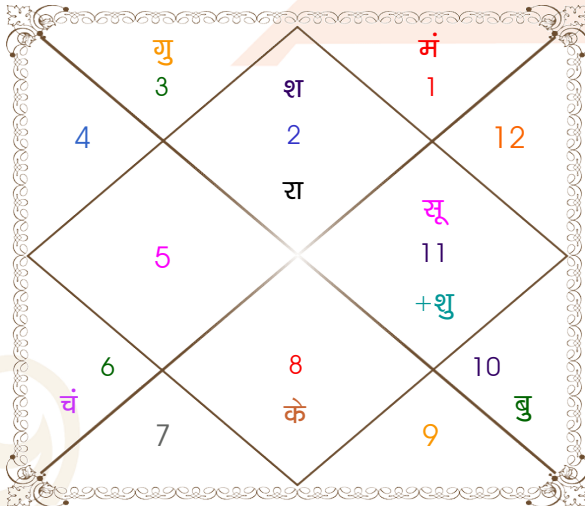

विंशोत्तरी
मंगल 4वर्ष 2मा 11दि
गुरु
13/05/2024
13/05/2040

गुरु	02/07/2026
शनि	12/01/2029
बुध	20/04/2031
केतु	26/03/2032
शुक्र	25/11/2034
सूर्य	13/09/2035
चन्द्र	12/01/2037
मंगल	19/12/2037
राहु	13/05/2040

अंश	राशि	ग्रह	राशि	अंश
20:51:29	वृष	लग्न	कर्क	07:29:39
17:37:10	कुंभ	सूर्य	कुंभ	27:44:31
28:40:04	कन्या	चंद्र	कुंभ	09:21:11
06:34:42	मेष	मंगल	मेष	13:42:55
22:24:24	मक	बुध	कुंभ	06:44:44
11:44:29	मिथु	गुरु	मिथु	11:55:48
28:54:05	कुंभ	शुक्र	मीन	11:29:46
14:36:38	वृष	शनि	वृष	15:06:44
29:40:52	वृष व	राहु व	वृष	28:54:39
29:40:52	वृश्चि व	केतु व	वृश्चि	28:54:39
01:53:10	कुंभ	हर्ष	कुंभ	02:26:33
15:46:14	मक	नेप	मक	16:05:35
23:39:04	वृश्चि	प्लूटो	वृश्चि	23:43:36

विंशोत्तरी
राहु 14वर्ष 4मा 14दि
गुरु
26/07/2016
26/07/2032

गुरु	13/09/2018
शनि	26/03/2021
बुध	02/07/2023
केतु	07/06/2024
शुक्र	06/02/2027
सूर्य	25/11/2027
चन्द्र	26/03/2029
मंगल	02/03/2030
राहु	26/07/2032

लग्न-चलित