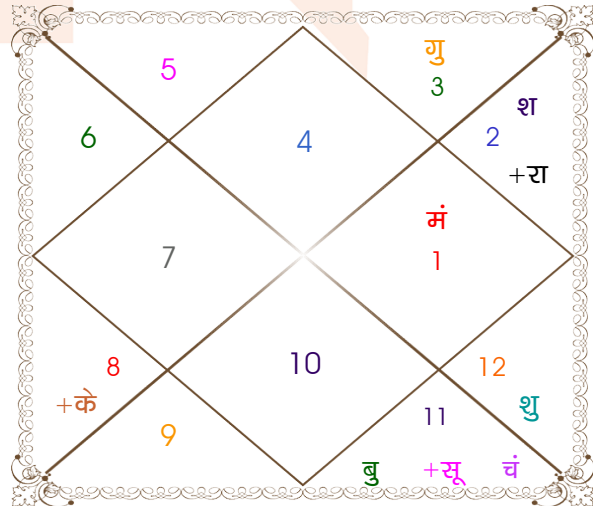

पुल्लिंग :	लिंग	: स्त्रीलिंग
02/03/2002 :	जन्म तिथि	: 12/03/2002
शनिवार :	दिन	: मंगलवार
घंटे 12:12:00 :	जन्म समय	: 14:58:00 घंटे
घटी 13:05:03 :	जन्म समय(घटी)	: 20:21:56 घटी
India :	देश	: India
Vadodara :	स्थान	: Vadodara
22:19:00 उत्तर :	अक्षांश	: 22:19:00 उत्तर
73:14:00 पूर्व :	रेखांश	: 73:14:00 पूर्व
82:30:00 पूर्व :	मध्य रेखांश	: 82:30:00 पूर्व
घंटे -00:37:04 :	स्थानिक संस्कार	: -00:37:04 घंटे
घंटे 00:00:00 :	ग्रीष्म संस्कार	: 00:00:00 घंटे
06:57:58 :	सूर्योदय	: 06:49:13
18:40:52 :	सूर्यास्त	: 18:44:54
23:52:58 :	चित्रपक्षीय अयनांश	: 23:52:59

विंशोत्तरी
मंगल 4वर्ष 2मा 11दि
गुरु
13/05/2024
13/05/2040

गुरु	02/07/2026
शनि	12/01/2029
बुध	20/04/2031
केतु	26/03/2032
शुक्र	25/11/2034
सूर्य	13/09/2035
चन्द्र	12/01/2037
मंगल	19/12/2037
राहु	13/05/2040

अंश	राशि	ग्रह	राशि	अंश
20:51:29	वृष	लग्न	कर्क	07:29:39
17:37:10	कुंभ	सूर्य	कुंभ	27:44:31
28:40:04	कन्या	चंद्र	कुंभ	09:21:11
06:34:42	मेष	मंगल	मेष	13:42:55
22:24:24	मक	बुध	कुंभ	06:44:44
11:44:29	मिथु	गुरु	मिथु	11:55:48
28:54:05	कुंभ	शुक्र	मीन	11:29:46
14:36:38	वृष	शनि	वृष	15:06:44
29:40:52	वृष व	राहु व	वृष	28:54:39
29:40:52	वृश्चि व	केतु व	वृश्चि	28:54:39
01:53:10	कुंभ	हर्ष	कुंभ	02:26:33
15:46:14	मक	नेप	मक	16:05:35
23:39:04	वृश्चि	प्लूटो	वृश्चि	23:43:36

विंशोत्तरी
राहु 14वर्ष 4मा 14दि
गुरु
26/07/2016
26/07/2032

गुरु	13/09/2018
शनि	26/03/2021
बुध	02/07/2023
केतु	07/06/2024
शुक्र	06/02/2027
सूर्य	25/11/2027
चन्द्र	26/03/2029
मंगल	02/03/2030
राहु	26/07/2032

लग्न-चलित

लग्न-चलित