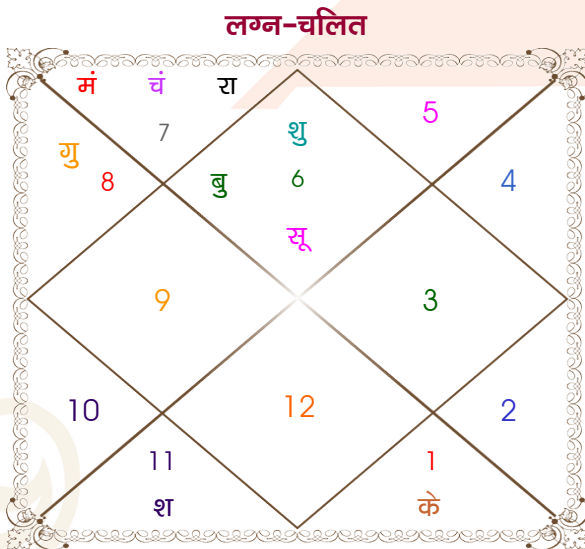

Mr.Abhishek Sharma

Ms.shikha Sharma

Model: Web-FreeMatching

Order No: 121760307

पुल्लिंग : _____ लिंग _____ : स्त्रीलिंग
 27/09/1995 : _____ जन्म तिथि _____ : 11/06/1995
 बुधवार : _____ दिन _____ : रविवार
 घंटे 06:20:00 : _____ जन्म समय _____ : 10:55:00 घंटे
 घटी 00:35:04 : _____ जन्म समय(घटी) _____ : 13:03:36 घटी
 India : _____ देश _____ : India
 Hyderabad : _____ स्थान _____ : Hyderabad
 17:22:00 उत्तर : _____ अक्षांश _____ : 17:22:00 उत्तर
 78:26:00 पूर्व : _____ रेखांश _____ : 78:26:00 पूर्व
 82:30:00 पूर्व : _____ मध्य रेखांश _____ : 82:30:00 पूर्व
 घंटे -00:16:16 : _____ स्थानिक संस्कार _____ : -00:16:16 घंटे
 घंटे 00:00:00 : _____ ग्रीष्म संस्कार _____ : 00:00:00 घंटे
 06:05:58 : _____ सूर्योदय _____ : 05:41:33
 18:08:42 : _____ सूर्यास्त _____ : 18:50:04
 23:47:59 : _____ चित्रपक्षीय अयनांश _____ : 23:47:45

विंशोत्तरी राहु 14वर्ष 3मा 23दि शनि		अंश	राशि	ग्रह	राशि	अंश	विंशोत्तरी गुरु 5वर्ष 10मा 17दि बुध	
		12:13:47	कन्या	लग्न	सिंह	06:30:20		
		09:39:20	कन्या	सूर्य	वृष	26:03:13		
	19/01/2026	09:23:46	तुला	चंद्र	तुला	28:25:56		28/04/2020
	19/01/2045	19:29:39	तुला	मंगल	सिंह	14:07:40		28/04/2037
शनि	22/01/2029	25:07:41	कन्या व	बुध व	वृष	17:17:55	बुध	24/09/2022
बुध	02/10/2031	16:03:46	वृश्चि	गुरु व	वृश्चि	15:29:24	केतु	22/09/2023
केतु	10/11/2032	19:39:48	कन्या	शुक्र	वृष	06:52:07	शुक्र	23/07/2026
शुक्र	11/01/2036	26:35:43	कुंभ व	शनि	मीन	00:25:57	सूर्य	29/05/2027
सूर्य	23/12/2036	02:45:13	तुला	राहु व	तुला	11:01:27	चन्द्र	27/10/2028
चन्द्र	24/07/2038	02:45:13	मेष	केतु व	मेष	11:01:27	मंगल	25/10/2029
मंगल	02/09/2039	02:45:50	मक व	हर्ष व	मक	06:08:48	राहु	13/05/2032
राहु	09/07/2042	28:59:33	धनु व	नेप व	मक	01:15:44	गुरु	19/08/2034
गुरु	19/01/2045	04:41:08	वृश्चि	प्लूटो व	वृश्चि	04:51:16	शनि	28/04/2037