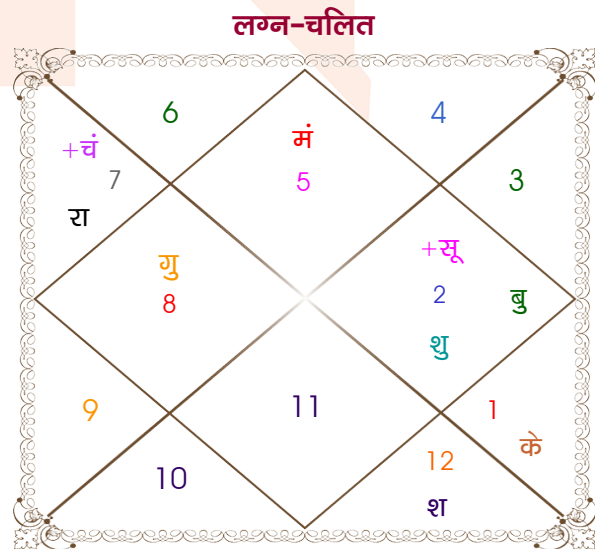

Mr.Abhishek Sharma

Ms.shikha Sharma

Model: Web-FreeMatching

Order No: 121760307

पुल्लिंग : _____ लिंग _____ : स्त्रीलिंग
 27/09/1995 : _____ जन्म तिथि _____ : 11/06/1995
 बुधवार : _____ दिन _____ : रविवार
 घंटे 06:20:00 : _____ जन्म समय _____ : 10:55:00 घंटे
 घटी 00:35:04 : _____ जन्म समय(घटी) _____ : 13:03:36 घटी
 India : _____ देश _____ : India
 Hyderabad : _____ स्थान _____ : Hyderabad
 17:22:00 उत्तर : _____ अक्षांश _____ : 17:22:00 उत्तर
 78:26:00 पूर्व : _____ रेखांश _____ : 78:26:00 पूर्व
 82:30:00 पूर्व : _____ मध्य रेखांश _____ : 82:30:00 पूर्व
 घंटे -00:16:16 : _____ स्थानिक संस्कार _____ : -00:16:16 घंटे
 घंटे 00:00:00 : _____ ग्रीष्म संस्कार _____ : 00:00:00 घंटे
 06:05:58 : _____ सूर्योदय _____ : 05:41:33
 18:08:42 : _____ सूर्यास्त _____ : 18:50:04
 23:47:59 : _____ चित्रपक्षीय अयनांश _____ : 23:47:45

विंशोत्तरी राहु 14वर्ष 3मा 23दि शनि		अंश	राशि	ग्रह	राशि	अंश	विंशोत्तरी गुरु 5वर्ष 10मा 17दि बुध	
		12:13:47	कन्या	लग्न	सिंह	06:30:20		
		09:39:20	कन्या	सूर्य	वृष	26:03:13		
	19/01/2026	09:23:46	तुला	चंद्र	तुला	28:25:56		28/04/2020
	19/01/2045	19:29:39	तुला	मंगल	सिंह	14:07:40		28/04/2037
शनि	22/01/2029	25:07:41	कन्या व	बुध व	वृष	17:17:55	बुध	24/09/2022
बुध	02/10/2031	16:03:46	वृश्चि	गुरु व	वृश्चि	15:29:24	केतु	22/09/2023
केतु	10/11/2032	19:39:48	कन्या	शुक्र	वृष	06:52:07	शुक्र	23/07/2026
शुक्र	11/01/2036	26:35:43	कुंभ व	शनि	मीन	00:25:57	सूर्य	29/05/2027
सूर्य	23/12/2036	02:45:13	तुला	राहु व	तुला	11:01:27	चन्द्र	27/10/2028
चन्द्र	24/07/2038	02:45:13	मेष	केतु व	मेष	11:01:27	मंगल	25/10/2029
मंगल	02/09/2039	02:45:50	मक व	हर्ष व	मक	06:08:48	राहु	13/05/2032
राहु	09/07/2042	28:59:33	धनु व	नेप व	मक	01:15:44	गुरु	19/08/2034
गुरु	19/01/2045	04:41:08	वृश्चि	प्लूटो व	वृश्चि	04:51:16	शनि	28/04/2037